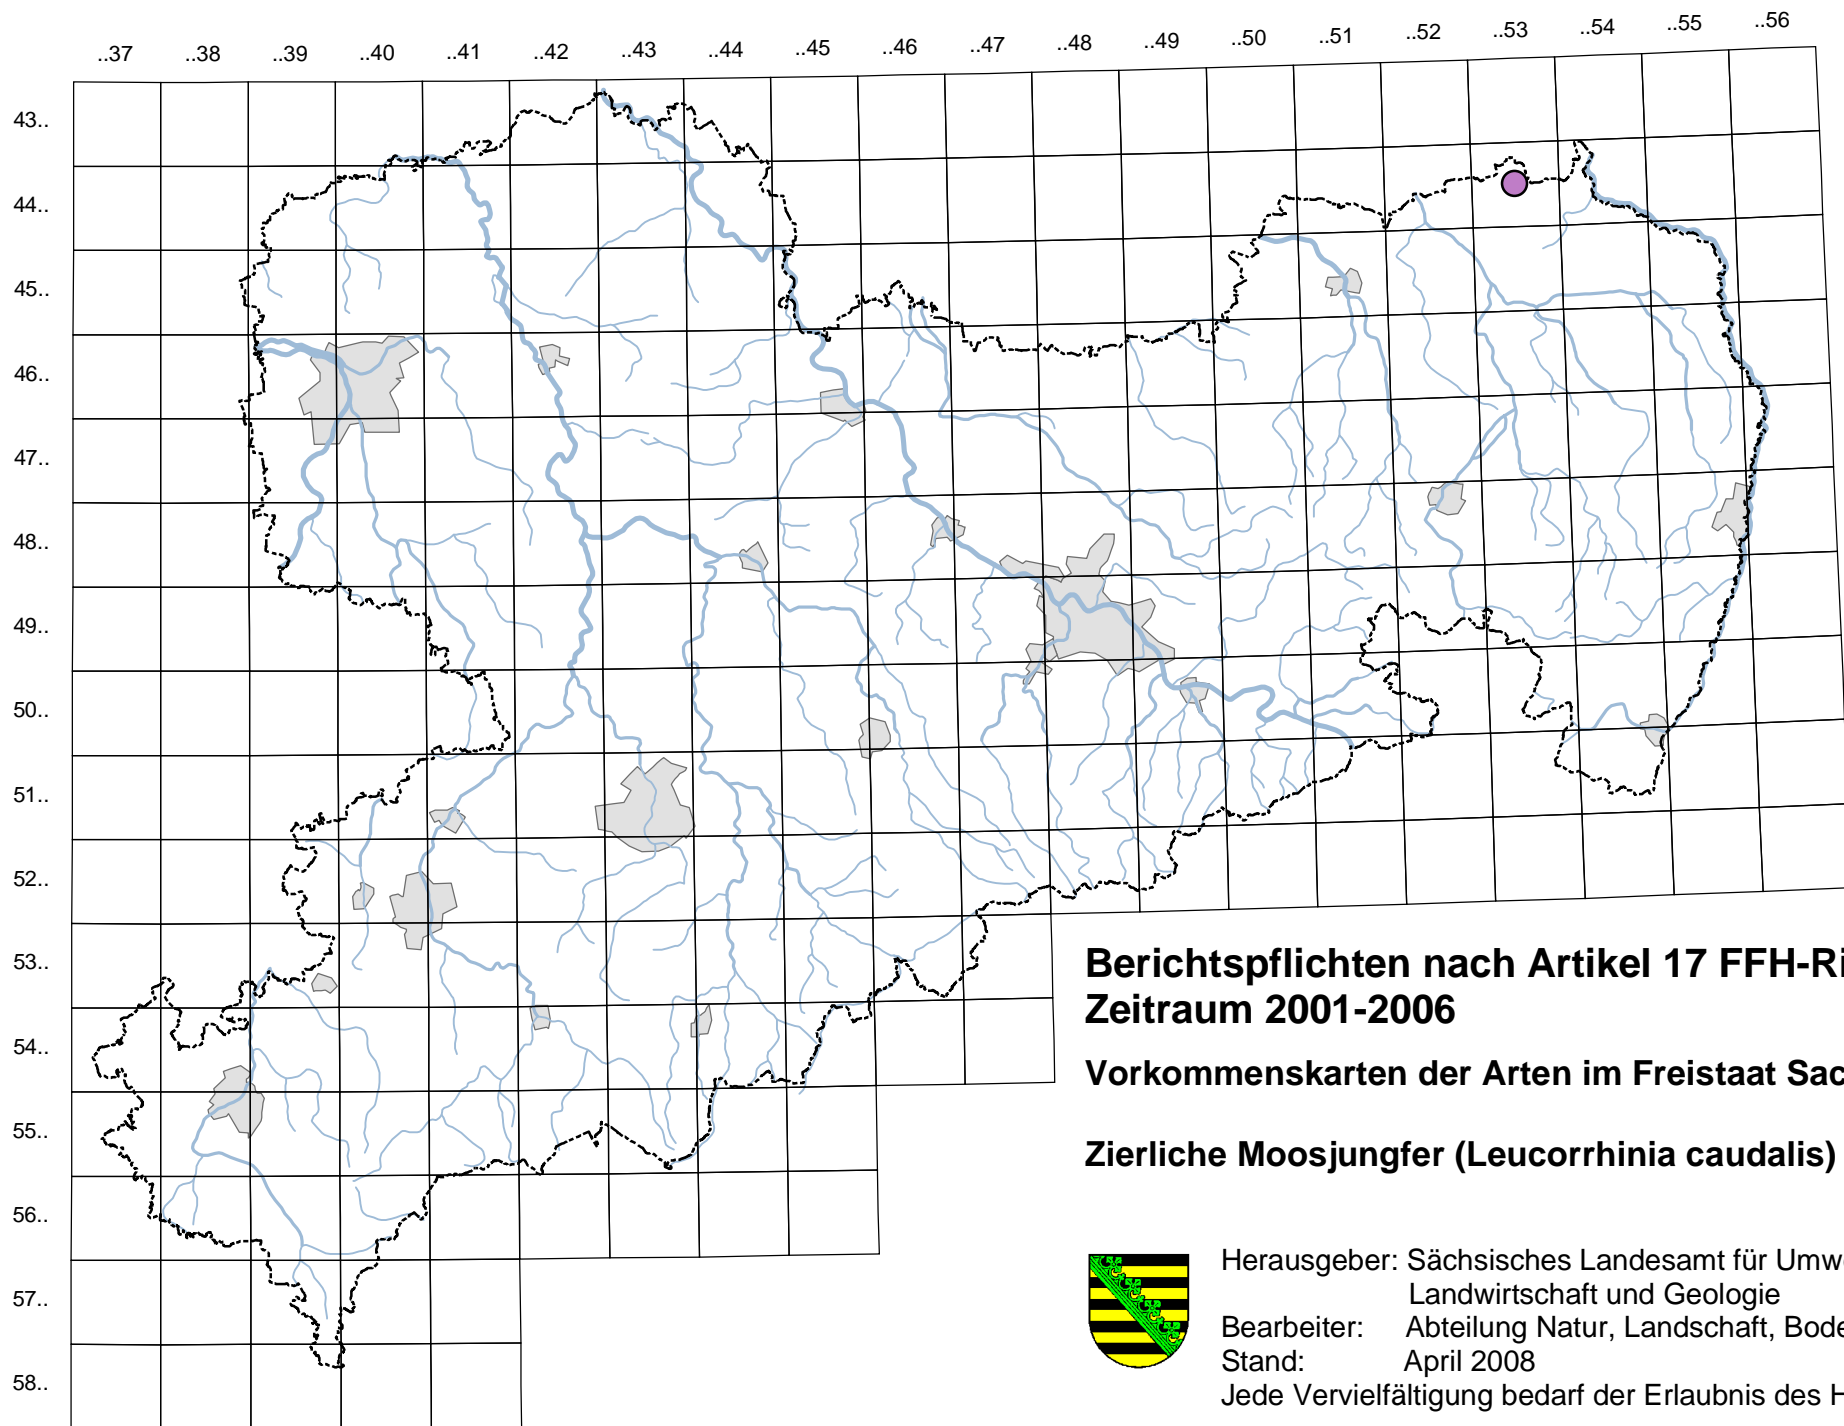

**Berichtspflichten nach Artikel 17 FFH-Richtlinie
Zeitraum 2001-2006**

Verbreitungskarten der Arten im Freistaat Sachsen

Zierliche Moosjungfer (*Leucorrhinia caudalis*)

Herausgeber: Sächsisches Landesamt für Umwelt,
Landwirtschaft und Geologie

Bearbeiter: Abteilung Natur, Landschaft, Boden

Stand: April 2008

Jede Vervielfältigung bedarf der Erlaubnis des Herausgebers.

**Berichtspflichten nach Artikel 17 FFH-Richtlinie
Zeitraum 2001-2006**

Vorkommenskarten der Arten im Freistaat Sachsen

Zierliche Moosjungfer (*Leucorrhinia caudalis*)

Herausgeber: Sächsisches Landesamt für Umwelt,
Landwirtschaft und Geologie

Bearbeiter: Abteilung Natur, Landschaft, Boden

Stand: April 2008

Jede Vervielfältigung bedarf der Erlaubnis des Herausgebers.