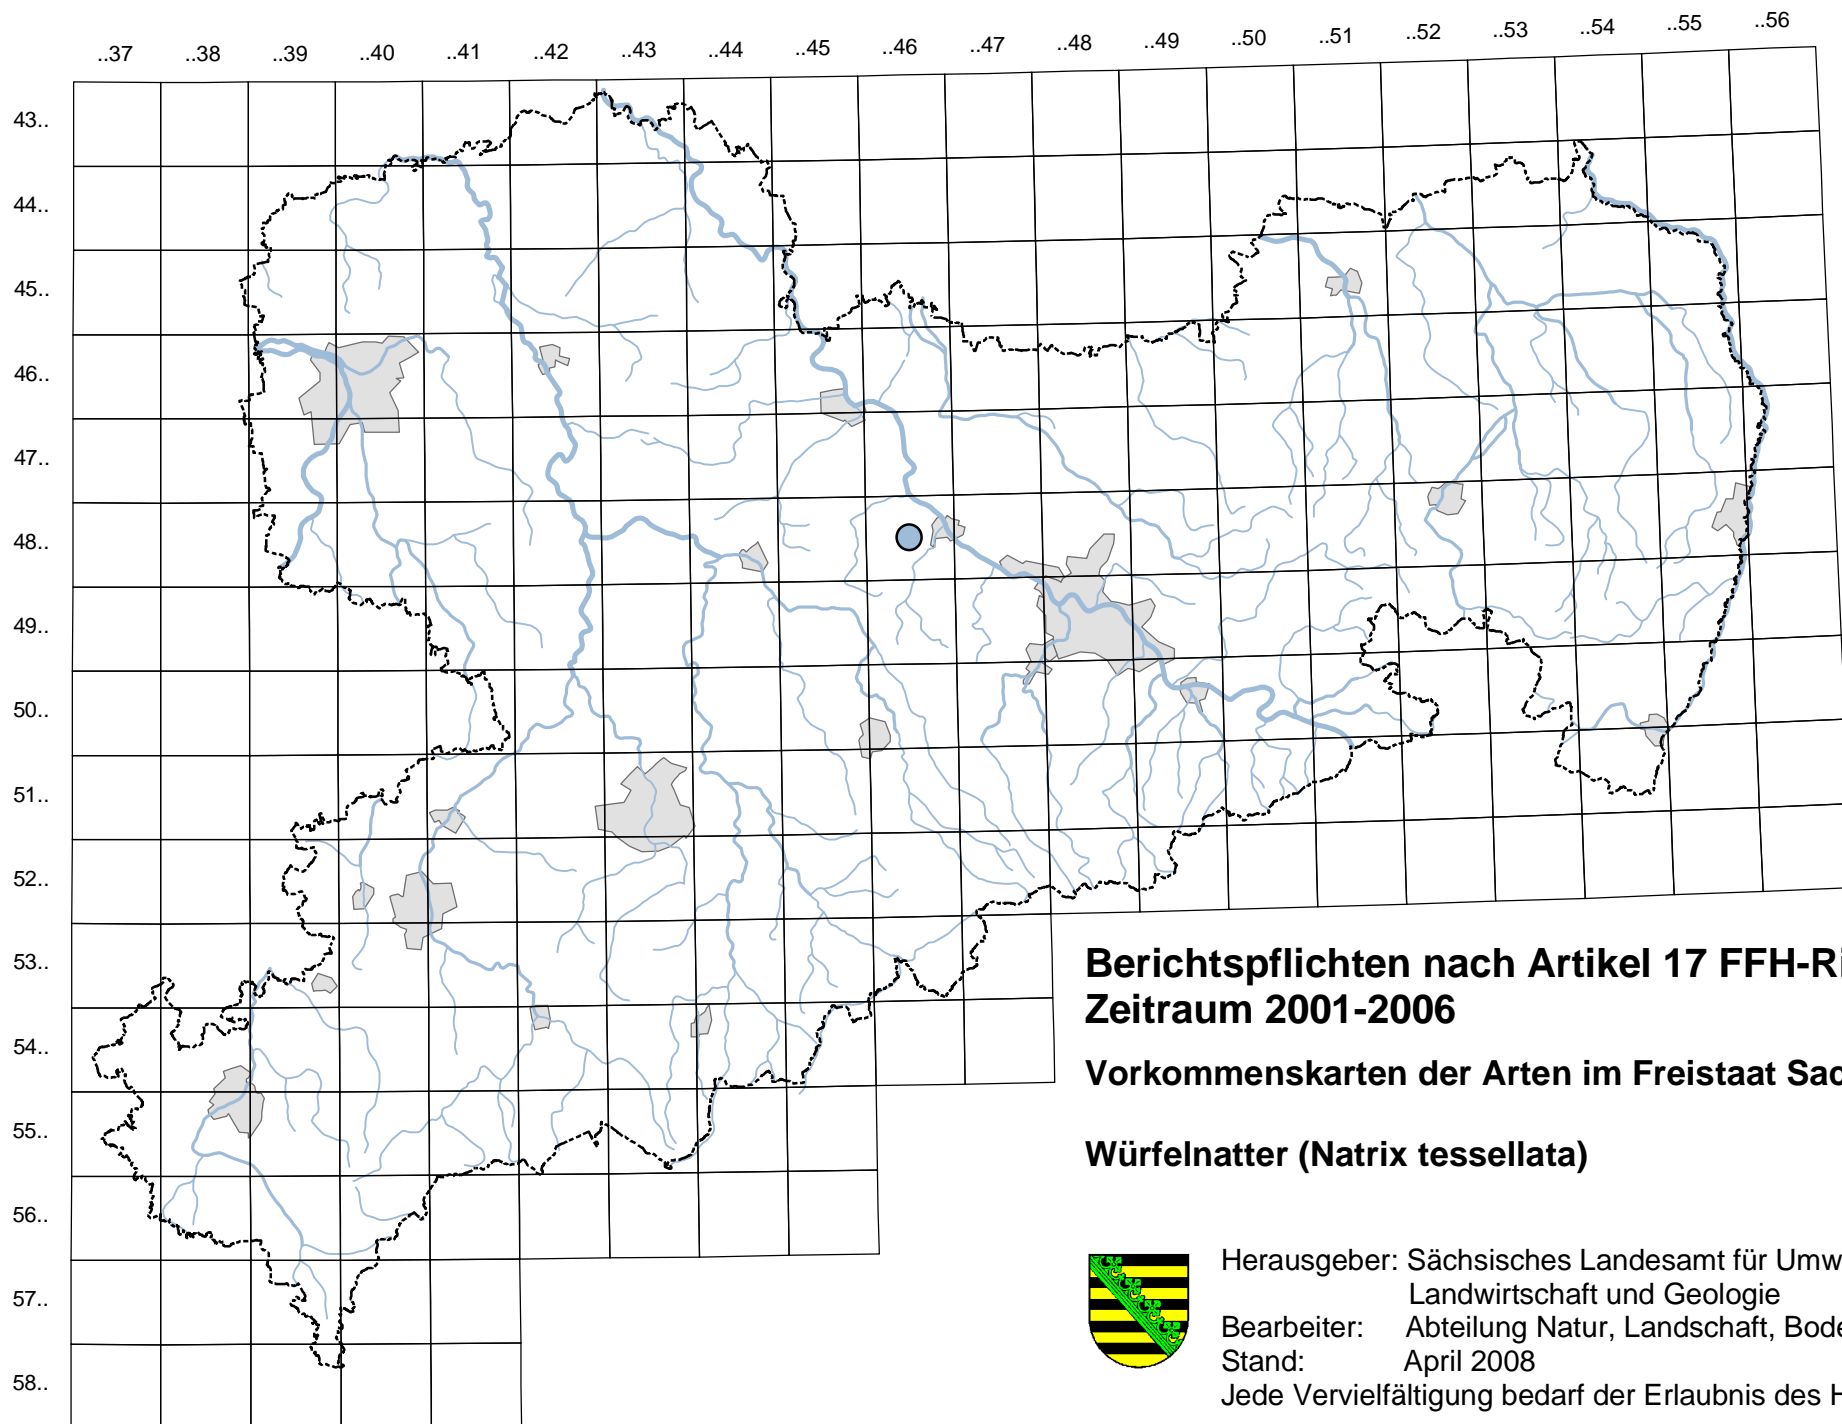

**Berichtspflichten nach Artikel 17 FFH-Richtlinie
Zeitraum 2001-2006**

Verbreitungskarten der Arten im Freistaat Sachsen

Würfelnatter (*Natrix tessellata*)

Herausgeber: Sächsisches Landesamt für Umwelt,
Landwirtschaft und Geologie

Bearbeiter: Abteilung Natur, Landschaft, Boden

Stand: April 2008

Jede Vervielfältigung bedarf der Erlaubnis des Herausgebers.

**Berichtspflichten nach Artikel 17 FFH-Richtlinie
Zeitraum 2001-2006**

Vorkommenskarten der Arten im Freistaat Sachsen

Würfelnatter (*Natrix tessellata*)

Herausgeber: Sächsisches Landesamt für Umwelt,
Landwirtschaft und Geologie

Bearbeiter: Abteilung Natur, Landschaft, Boden

Stand: April 2008

Jede Vervielfältigung bedarf der Erlaubnis des Herausgebers.