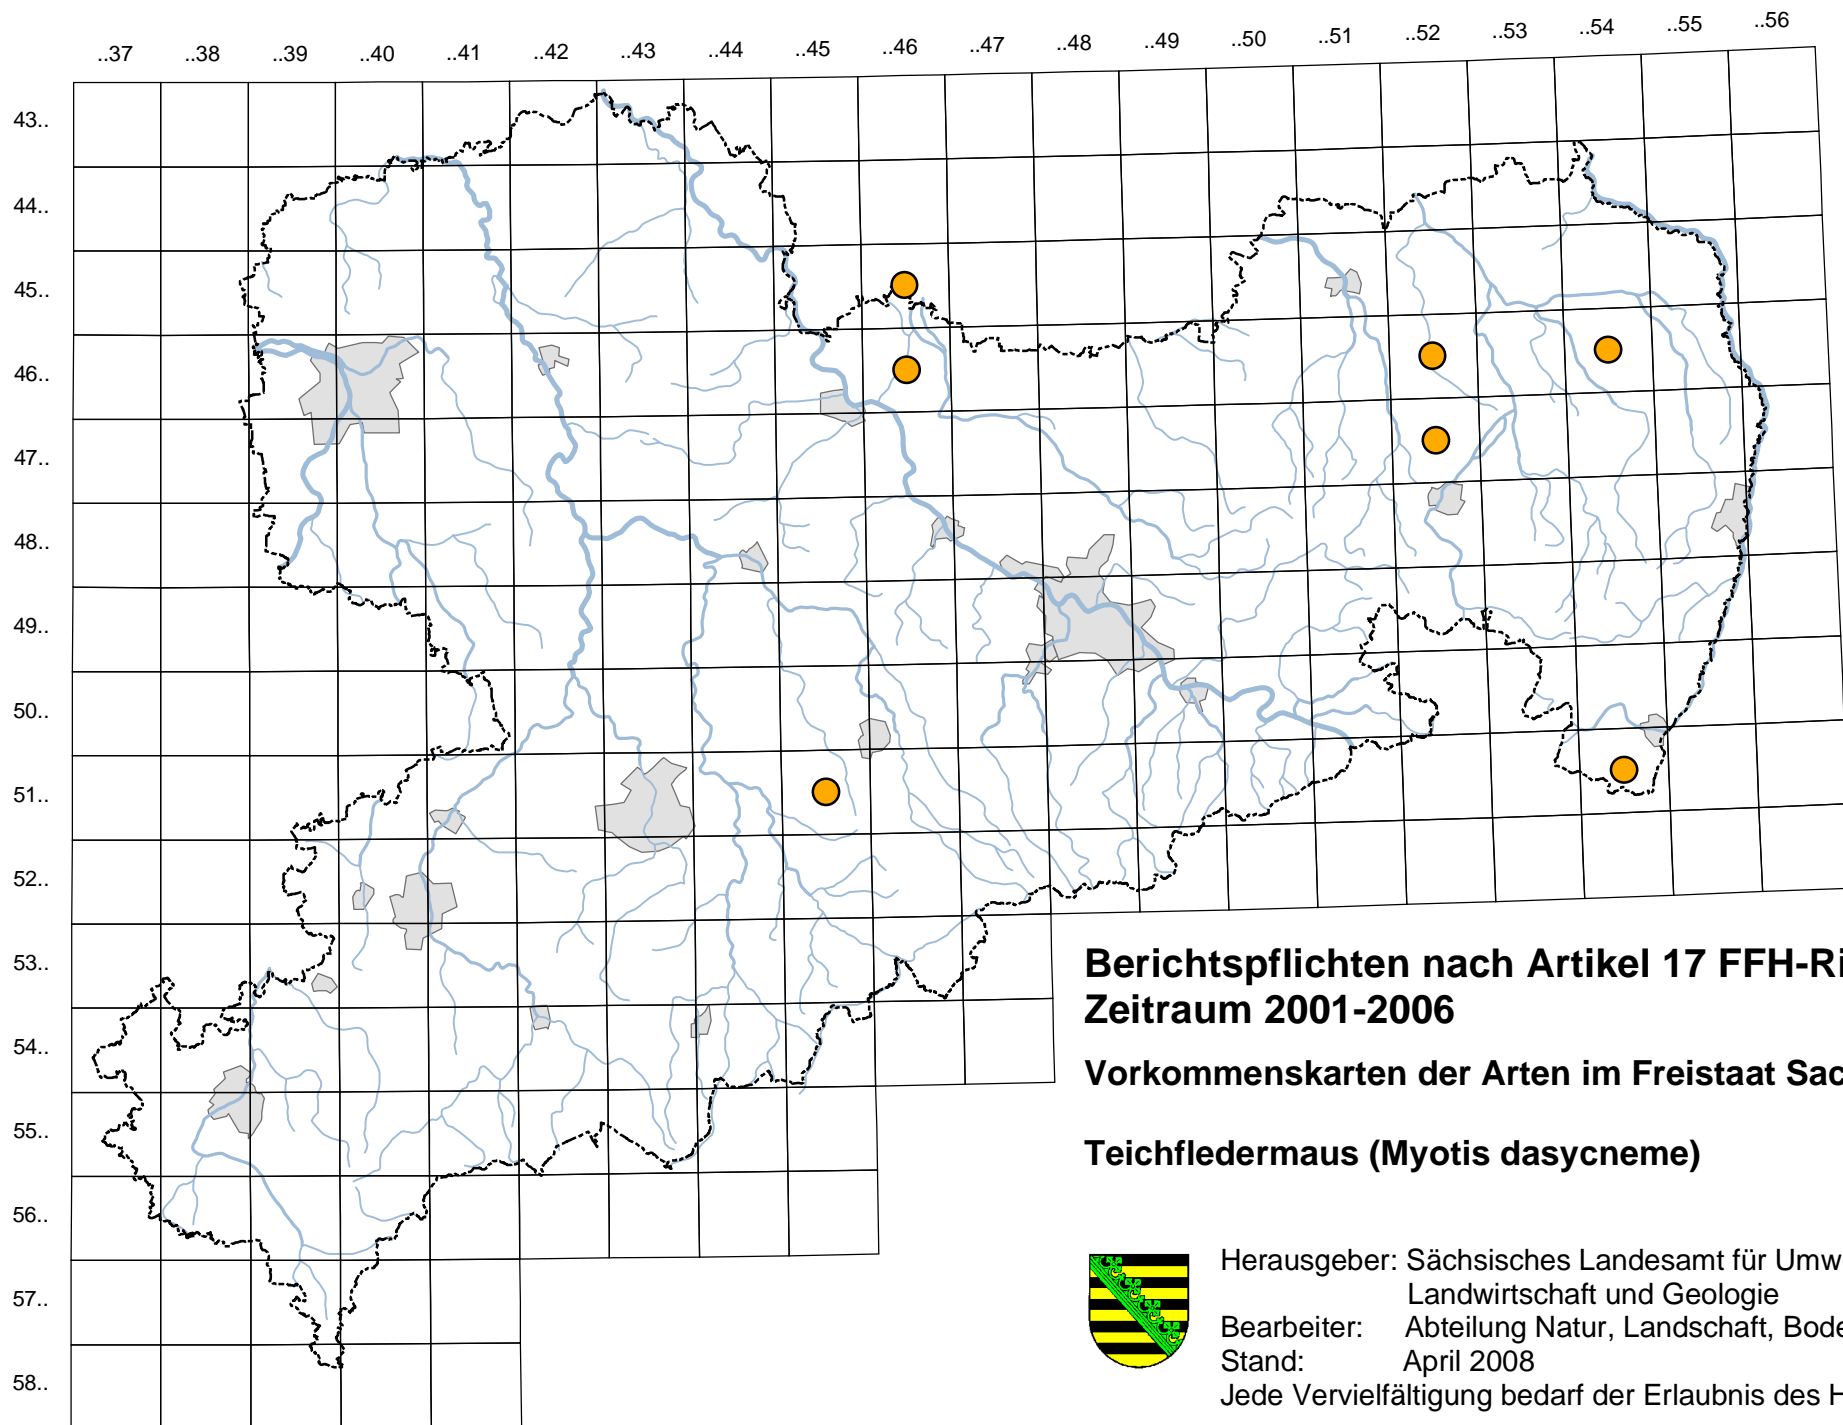

**Berichtspflichten nach Artikel 17 FFH-Richtlinie
Zeitraum 2001-2006**

Verbreitungskarten der Arten im Freistaat Sachsen

Teichfledermaus (*Myotis dasycneme*)

Herausgeber: Sächsisches Landesamt für Umwelt,
Landwirtschaft und Geologie

Bearbeiter: Abteilung Natur, Landschaft, Boden

Stand: April 2008

Jede Vervielfältigung bedarf der Erlaubnis des Herausgebers.

Herausgeber: Sächsisches Landesamt für Umwelt,
Landwirtschaft und Geologie

Bearbeiter: Abteilung Natur, Landschaft, Boden