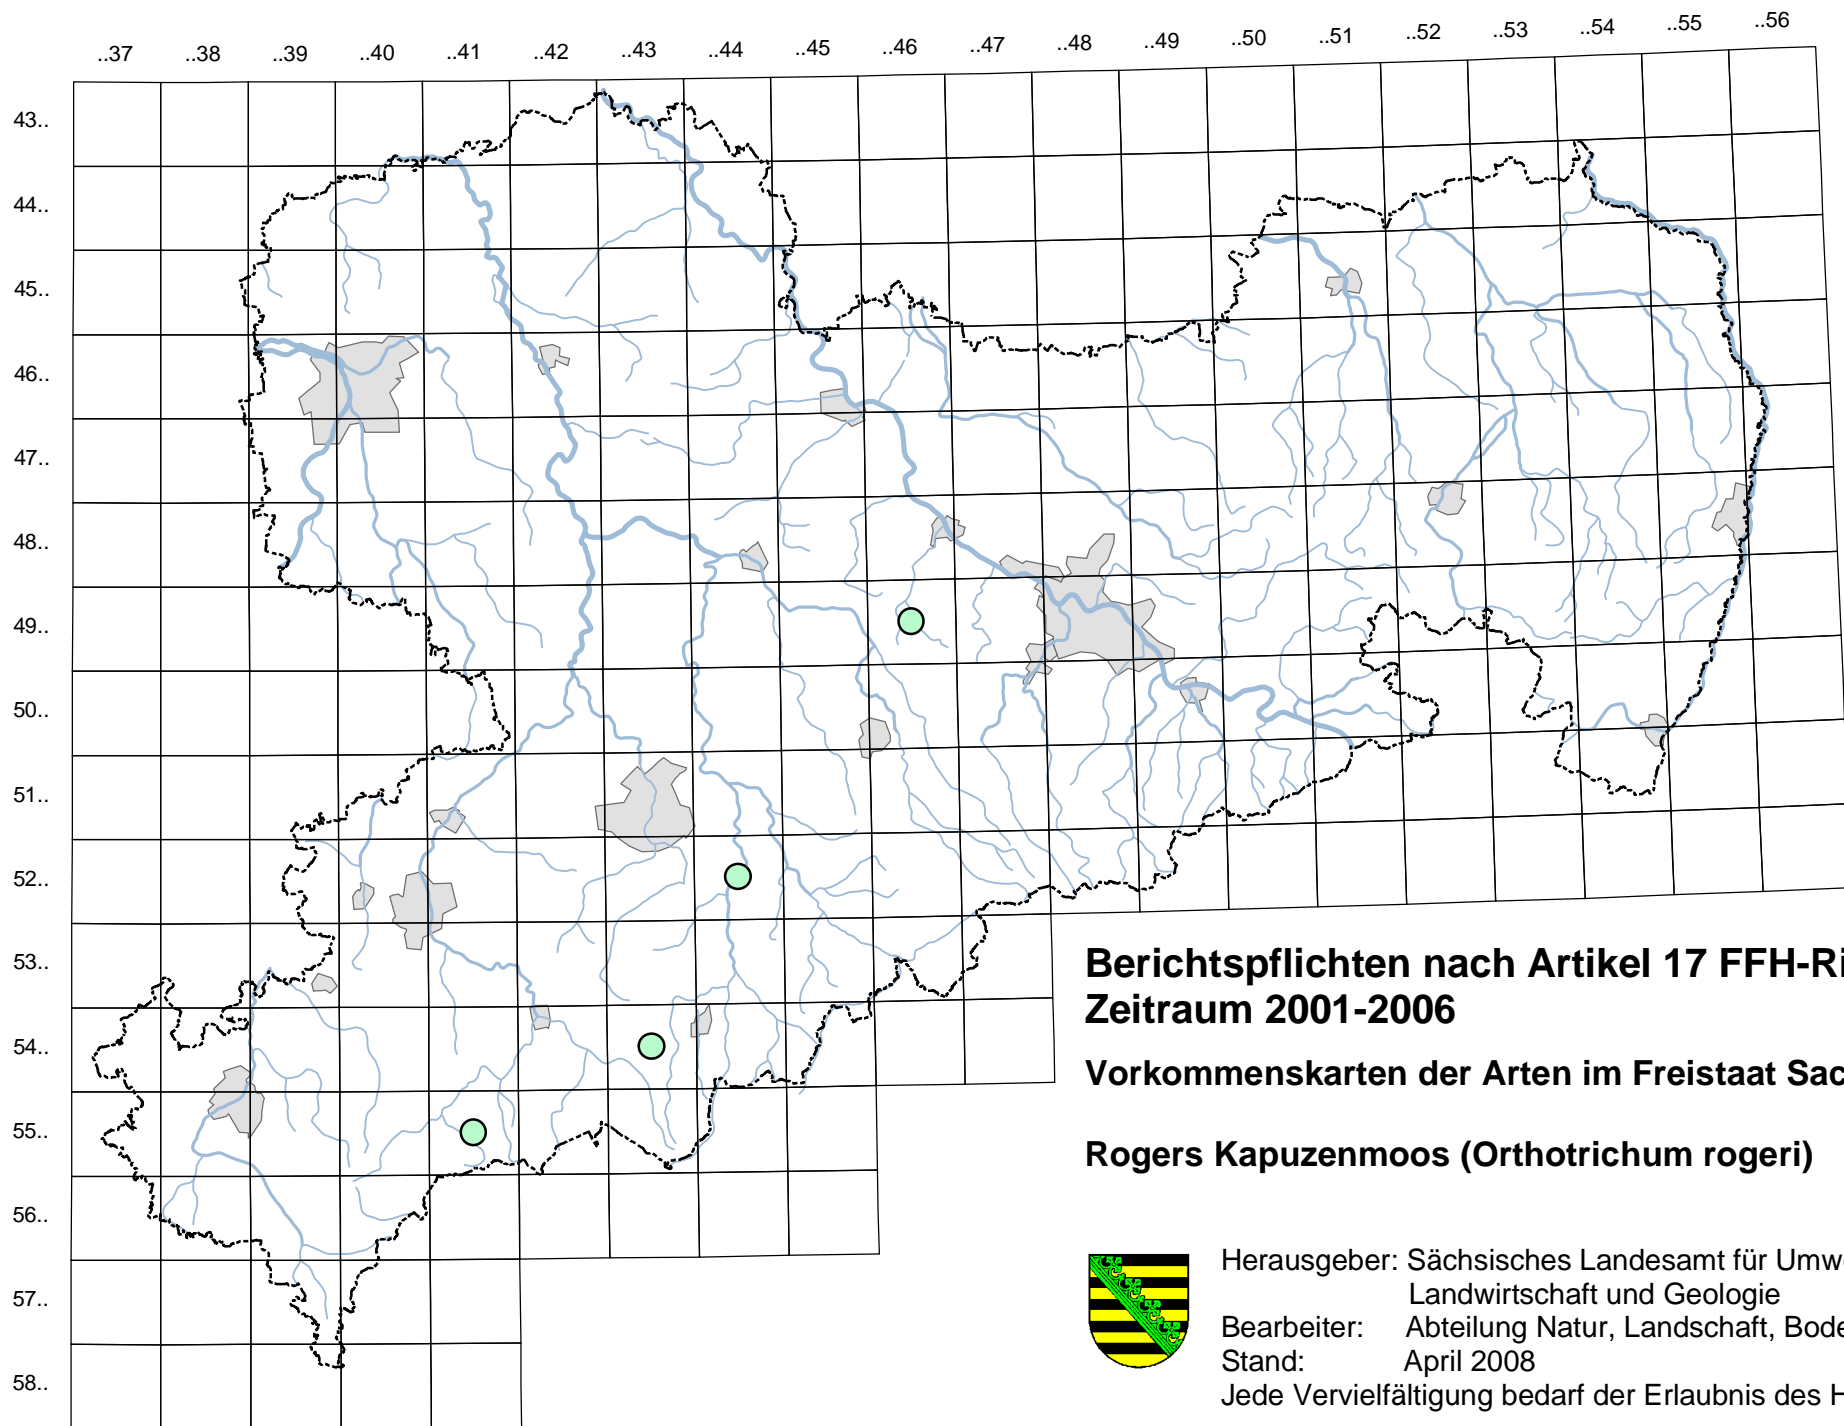

**Berichtspflichten nach Artikel 17 FFH-Richtlinie
Zeitraum 2001-2006**

Verbreitungskarten der Arten im Freistaat Sachsen

Rogers Kapuzenmoos (*Orthotrichum rogeri*)

Herausgeber: Sächsisches Landesamt für Umwelt,
Landwirtschaft und Geologie

Bearbeiter: Abteilung Natur, Landschaft, Boden

Stand: April 2008

Jede Vervielfältigung bedarf der Erlaubnis des Herausgebers.

**Berichtspflichten nach Artikel 17 FFH-Richtlinie
Zeitraum 2001-2006**

Vorkommenskarten der Arten im Freistaat Sachsen

Rogers Kapuzenmoos (*Orthotrichum rogeri*)

Herausgeber: Sächsisches Landesamt für Umwelt,
Landwirtschaft und Geologie
 Bearbeiter: Abteilung Natur, Landschaft, Boden
 Stand: April 2008
 Jede Vervielfältigung bedarf der Erlaubnis des Herausgebers.