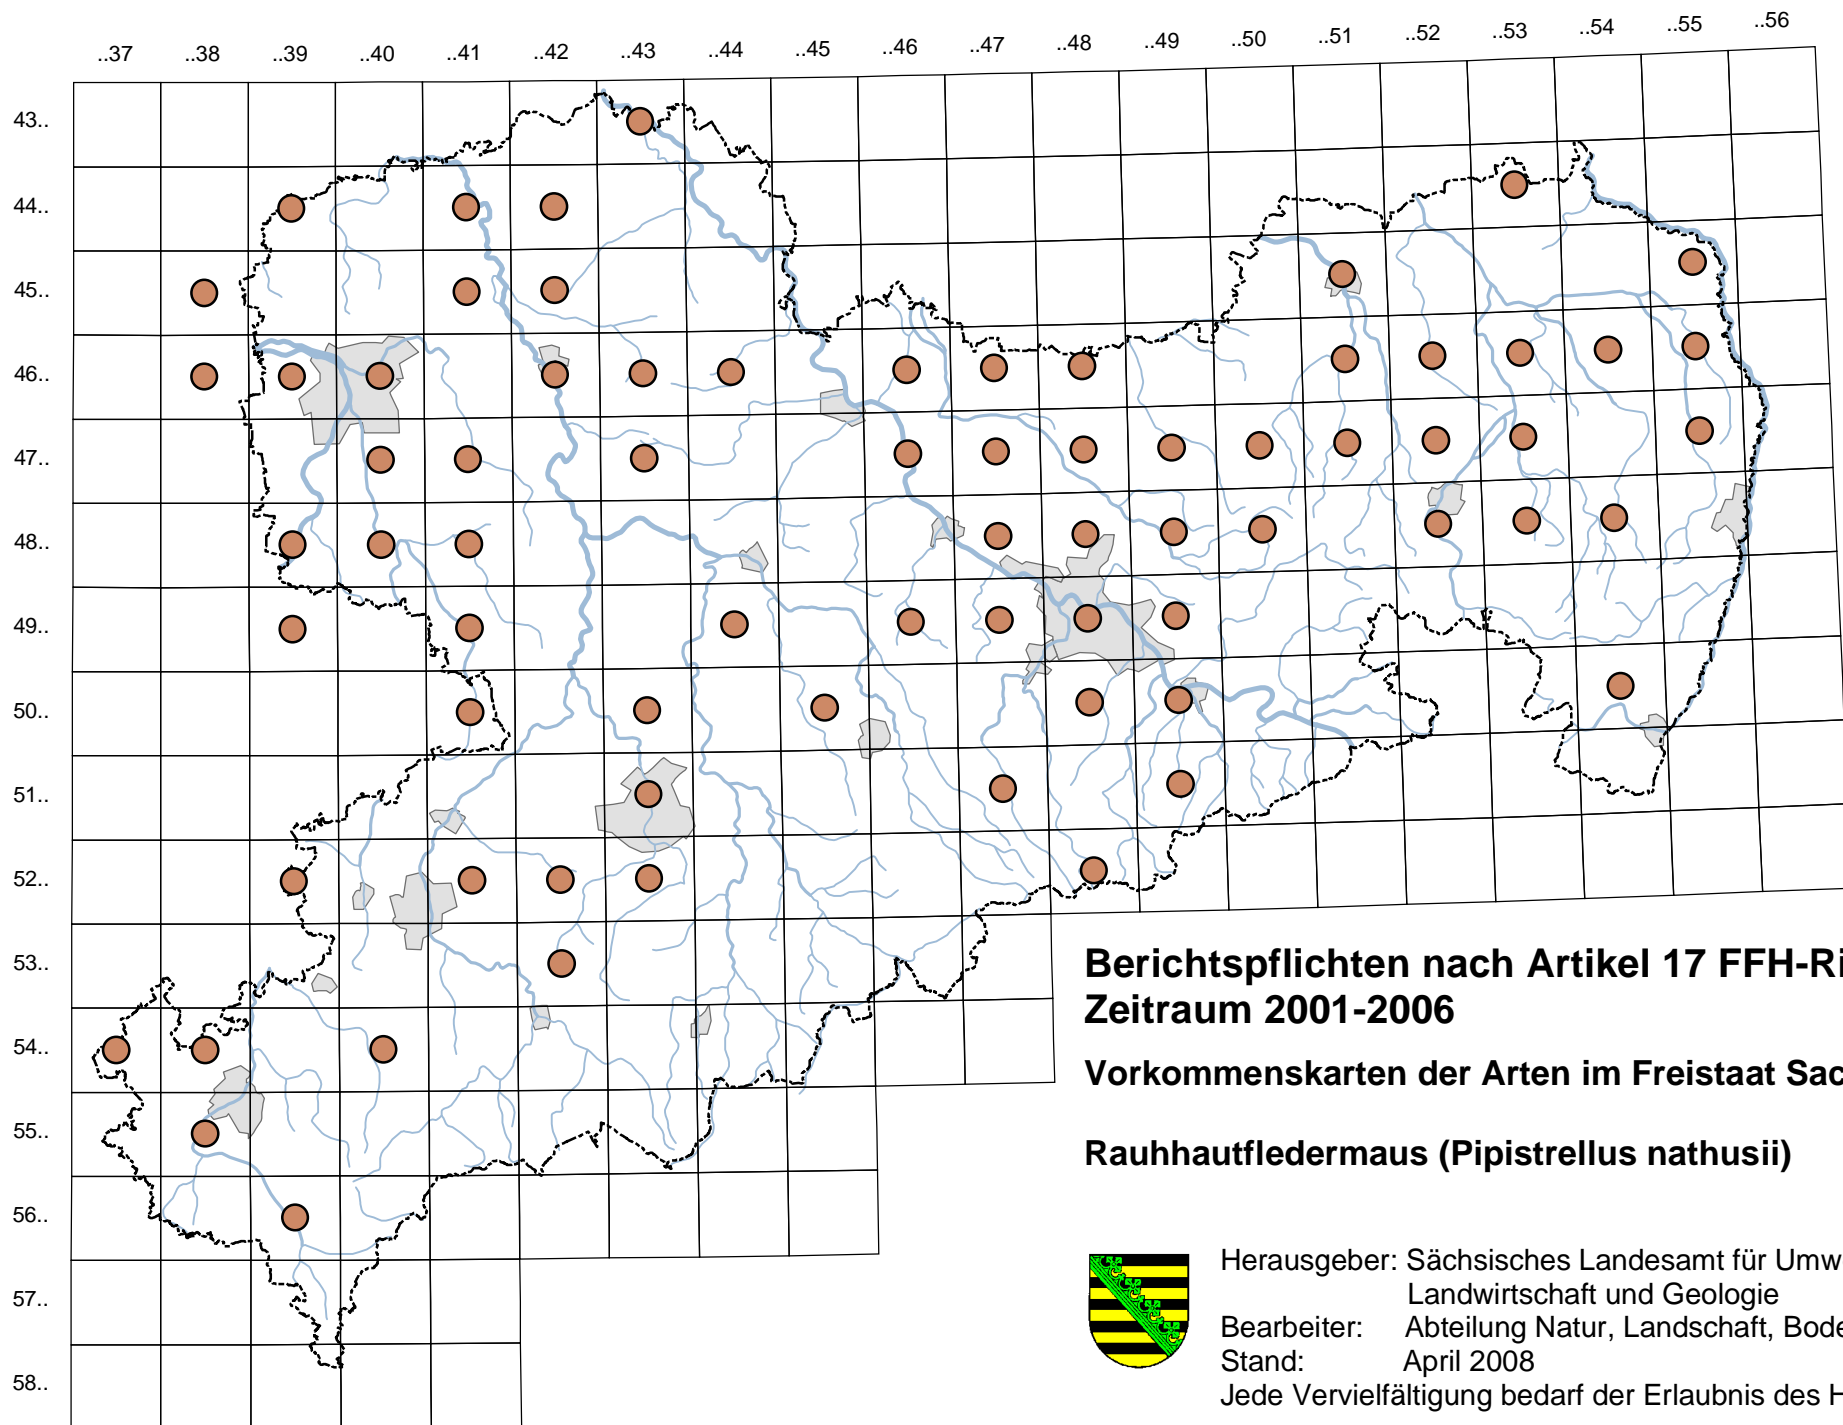

**Berichtspflichten nach Artikel 17 FFH-Richtlinie
Zeitraum 2001-2006**

Verbreitungskarten der Arten im Freistaat Sachsen

Rauhautfledermaus (*Pipistrellus nathusii*)

Herausgeber: Sächsisches Landesamt für Umwelt,
Landwirtschaft und Geologie

Bearbeiter: Abteilung Natur, Landschaft, Boden

Stand: April 2008

Jede Vervielfältigung bedarf der Erlaubnis des Herausgebers.

Herausgeber: Sächsisches Landesamt für Umwelt,
Landwirtschaft und Geologie

Bearbeiter: Abteilung Natur, Landschaft, Boden