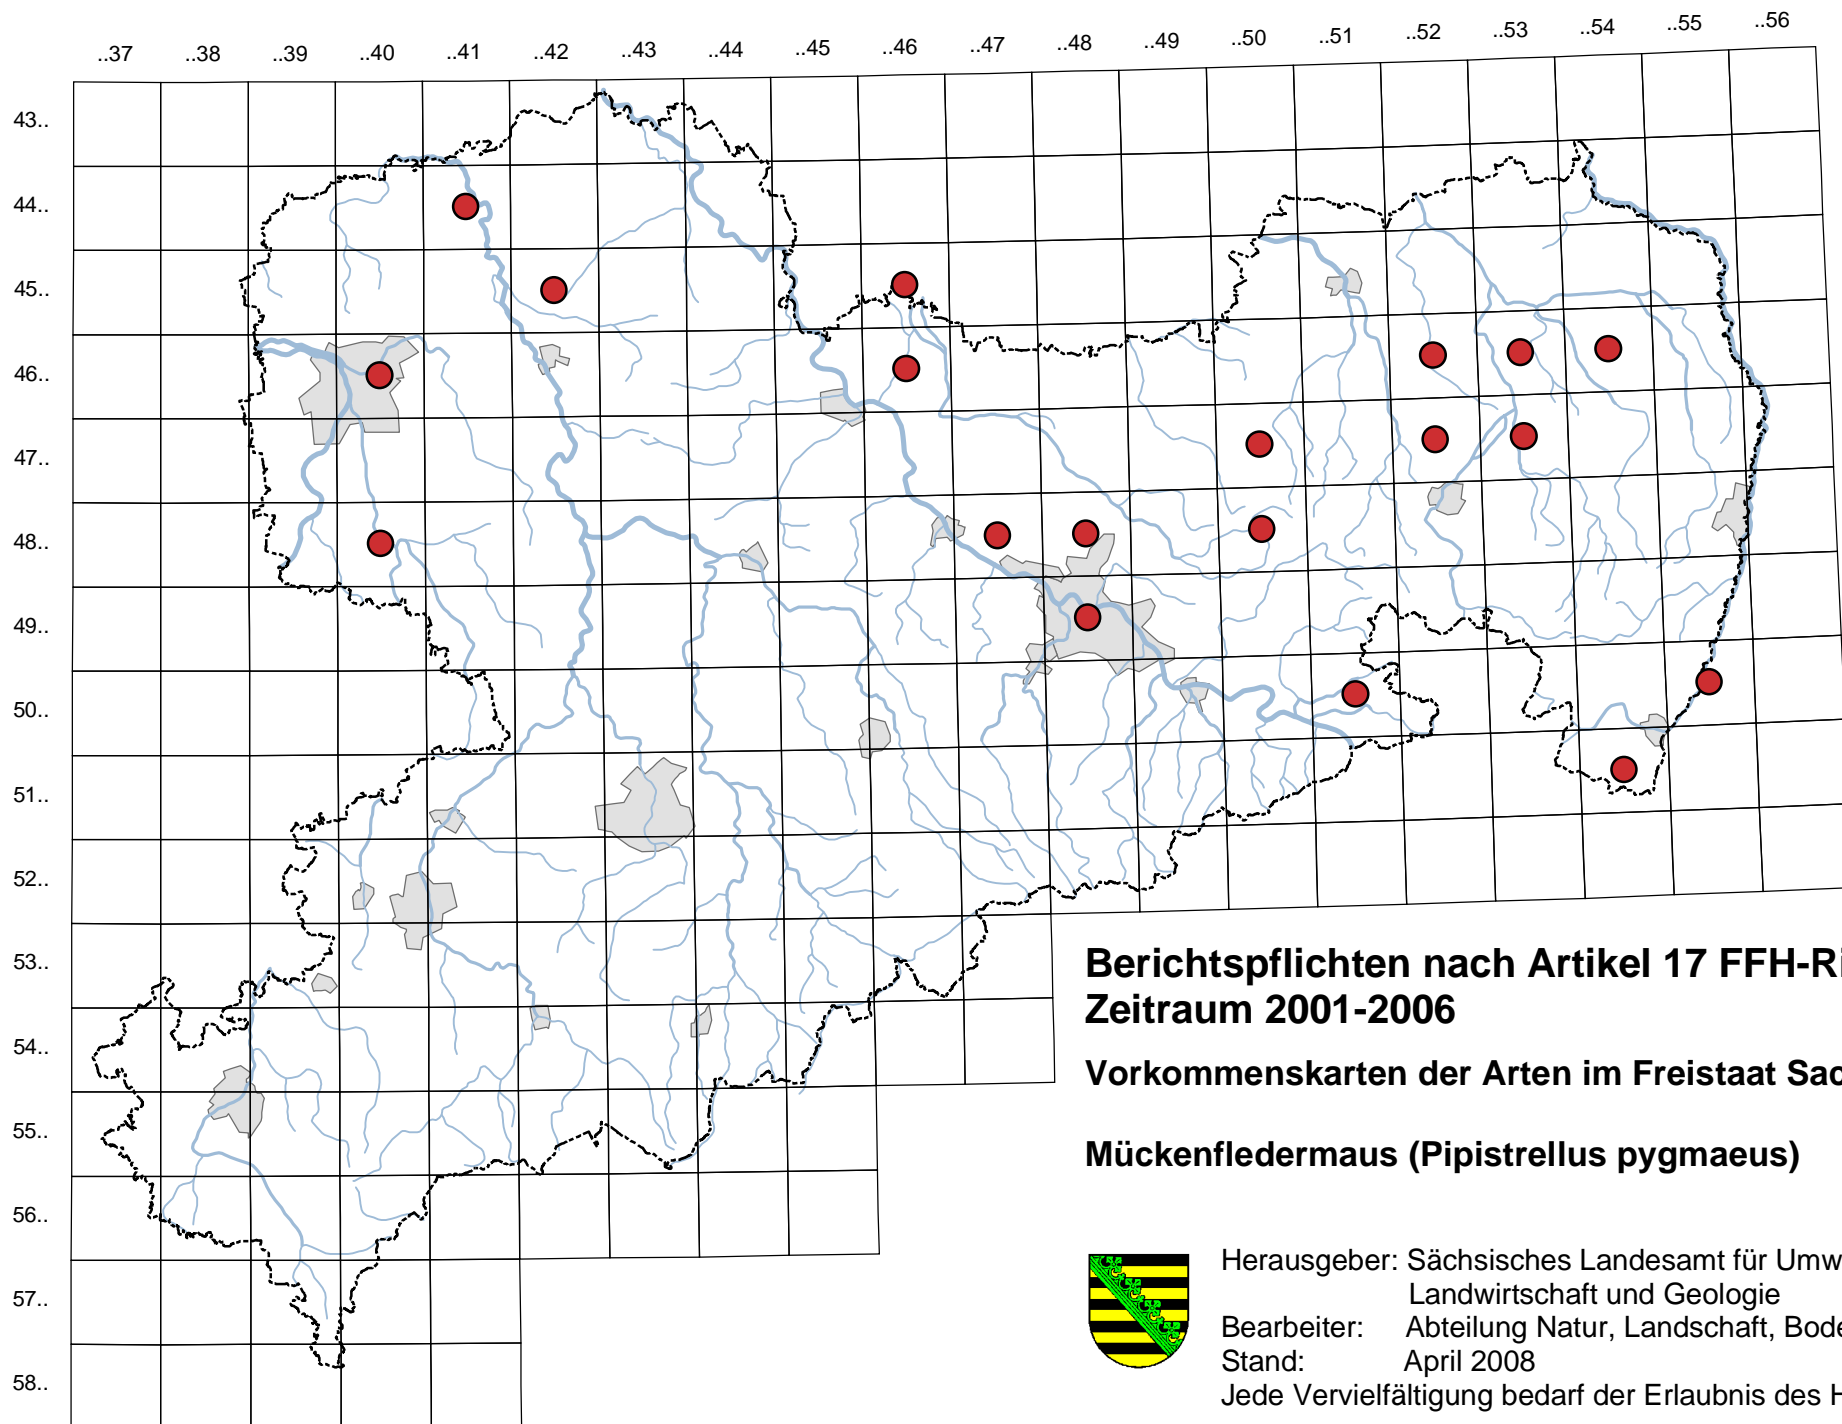

**Berichtspflichten nach Artikel 17 FFH-Richtlinie
Zeitraum 2001-2006**

Verbreitungskarten der Arten im Freistaat Sachsen

Mückenfledermaus (*Pipistrellus pygmaeus*)

Herausgeber: Sächsisches Landesamt für Umwelt,
Landwirtschaft und Geologie
 Bearbeiter: Abteilung Natur, Landschaft, Boden
 Stand: April 2008
 Jede Vervielfältigung bedarf der Erlaubnis des Herausgebers.

Herausgeber: Sächsisches Landesamt für Umwelt,
Landwirtschaft und Geologie

Bearbeiter: Abteilung Natur, Landschaft, Boden

Stand: April 2008

Jede Vervielfältigung bedarf der Erlaubnis des Herausgebers.