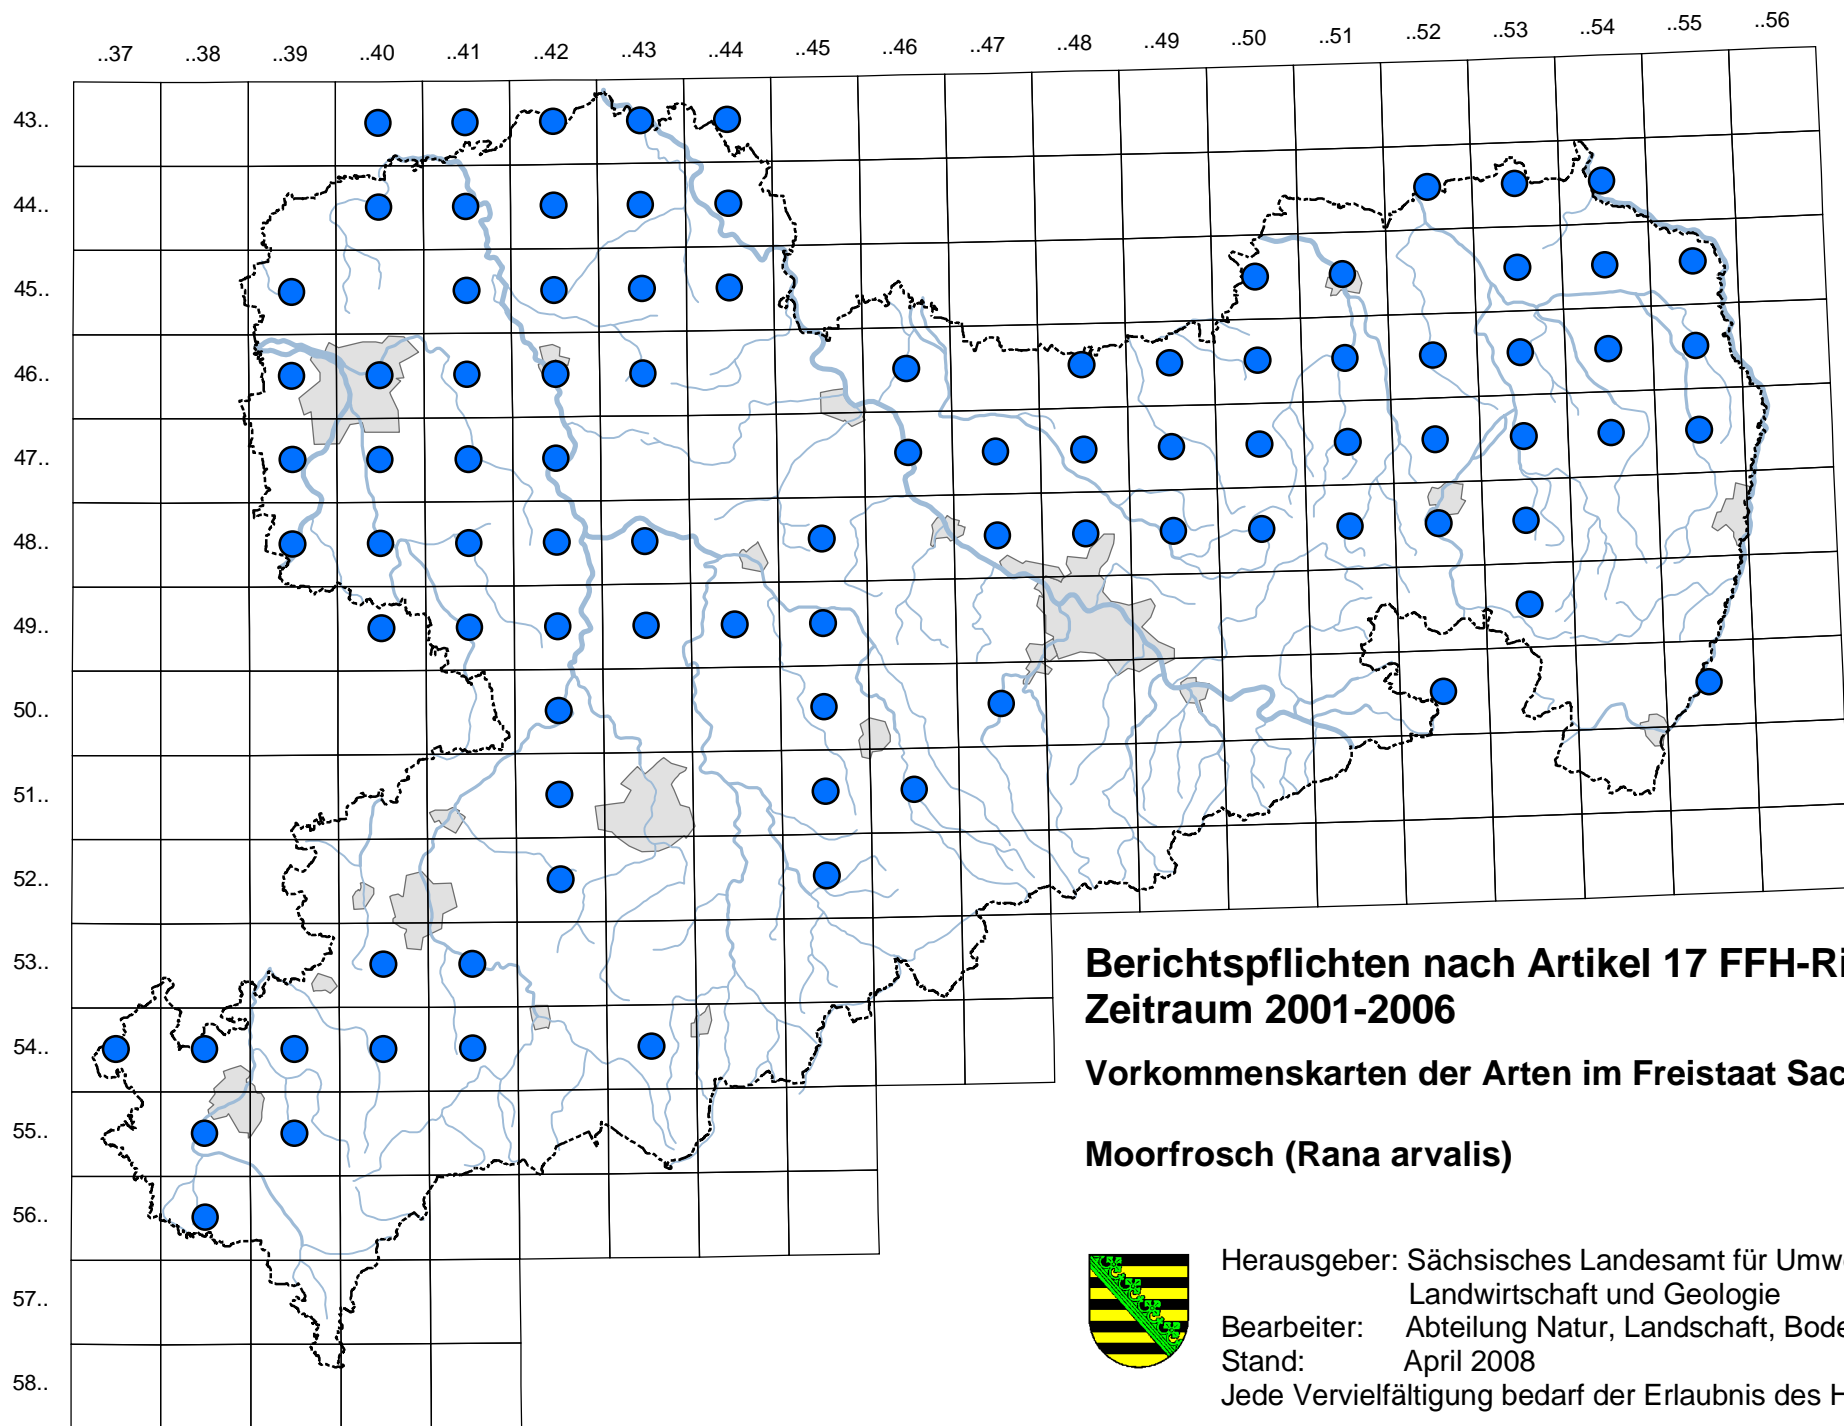

**Berichtspflichten nach Artikel 17 FFH-Richtlinie
Zeitraum 2001-2006**

Verbreitungskarten der Arten im Freistaat Sachsen

Moorfrosch (*Rana arvensis*)

Herausgeber: Sächsisches Landesamt für Umwelt,
Landwirtschaft und Geologie
 Bearbeiter: Abteilung Natur, Landschaft, Boden
 Stand: April 2008
 Jede Vervielfältigung bedarf der Erlaubnis des Herausgebers.

**Berichtspflichten nach Artikel 17 FFH-Richtlinie
Zeitraum 2001-2006**

Vorkommenskarten der Arten im Freistaat Sachsen

Moorfrosch (*Rana arvalis*)

Herausgeber: Sächsisches Landesamt für Umwelt,
Landwirtschaft und Geologie
 Bearbeiter: Abteilung Natur, Landschaft, Boden
 Stand: April 2008
 Jede Vervielfältigung bedarf der Erlaubnis des Herausgebers.