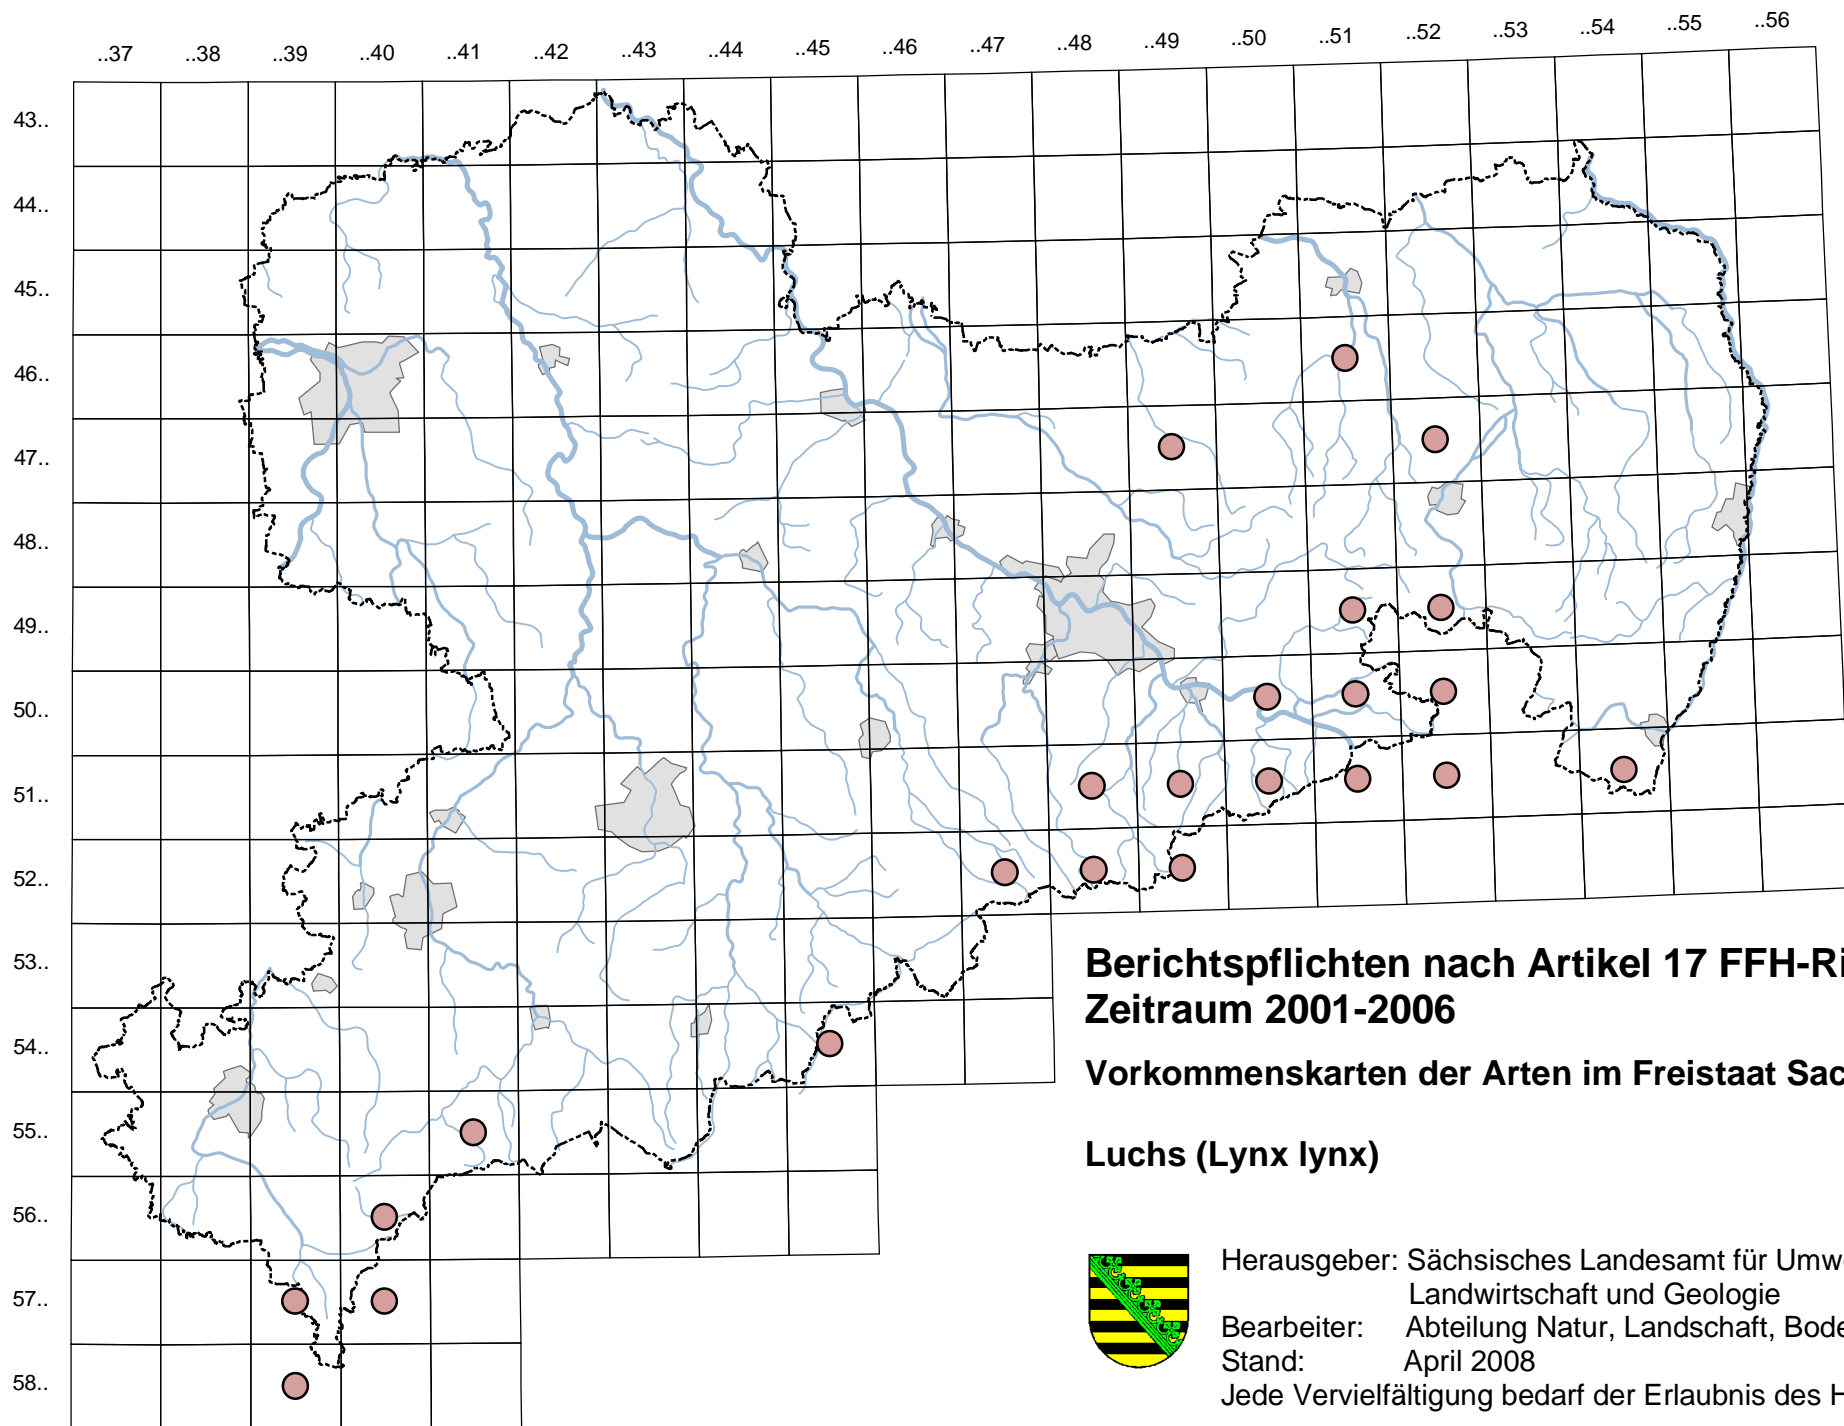

**Berichtspflichten nach Artikel 17 FFH-Richtlinie
Zeitraum 2001-2006**

Verbreitungskarten der Arten im Freistaat Sachsen

Luchs (*Lynx lynx*)

Herausgeber: Sächsisches Landesamt für Umwelt,
Landwirtschaft und Geologie

Bearbeiter: Abteilung Natur, Landschaft, Boden

Stand: April 2008

Jede Vervielfältigung bedarf der Erlaubnis des Herausgebers.

**Berichtspflichten nach Artikel 17 FFH-Richtlinie
Zeitraum 2001-2006**

Vorkommenskarten der Arten im Freistaat Sachsen

Luchs (*Lynx lynx*)

Herausgeber: Sächsisches Landesamt für Umwelt,
Landwirtschaft und Geologie
 Bearbeiter: Abteilung Natur, Landschaft, Boden
 Stand: April 2008
 Jede Vervielfältigung bedarf der Erlaubnis des Herausgebers.