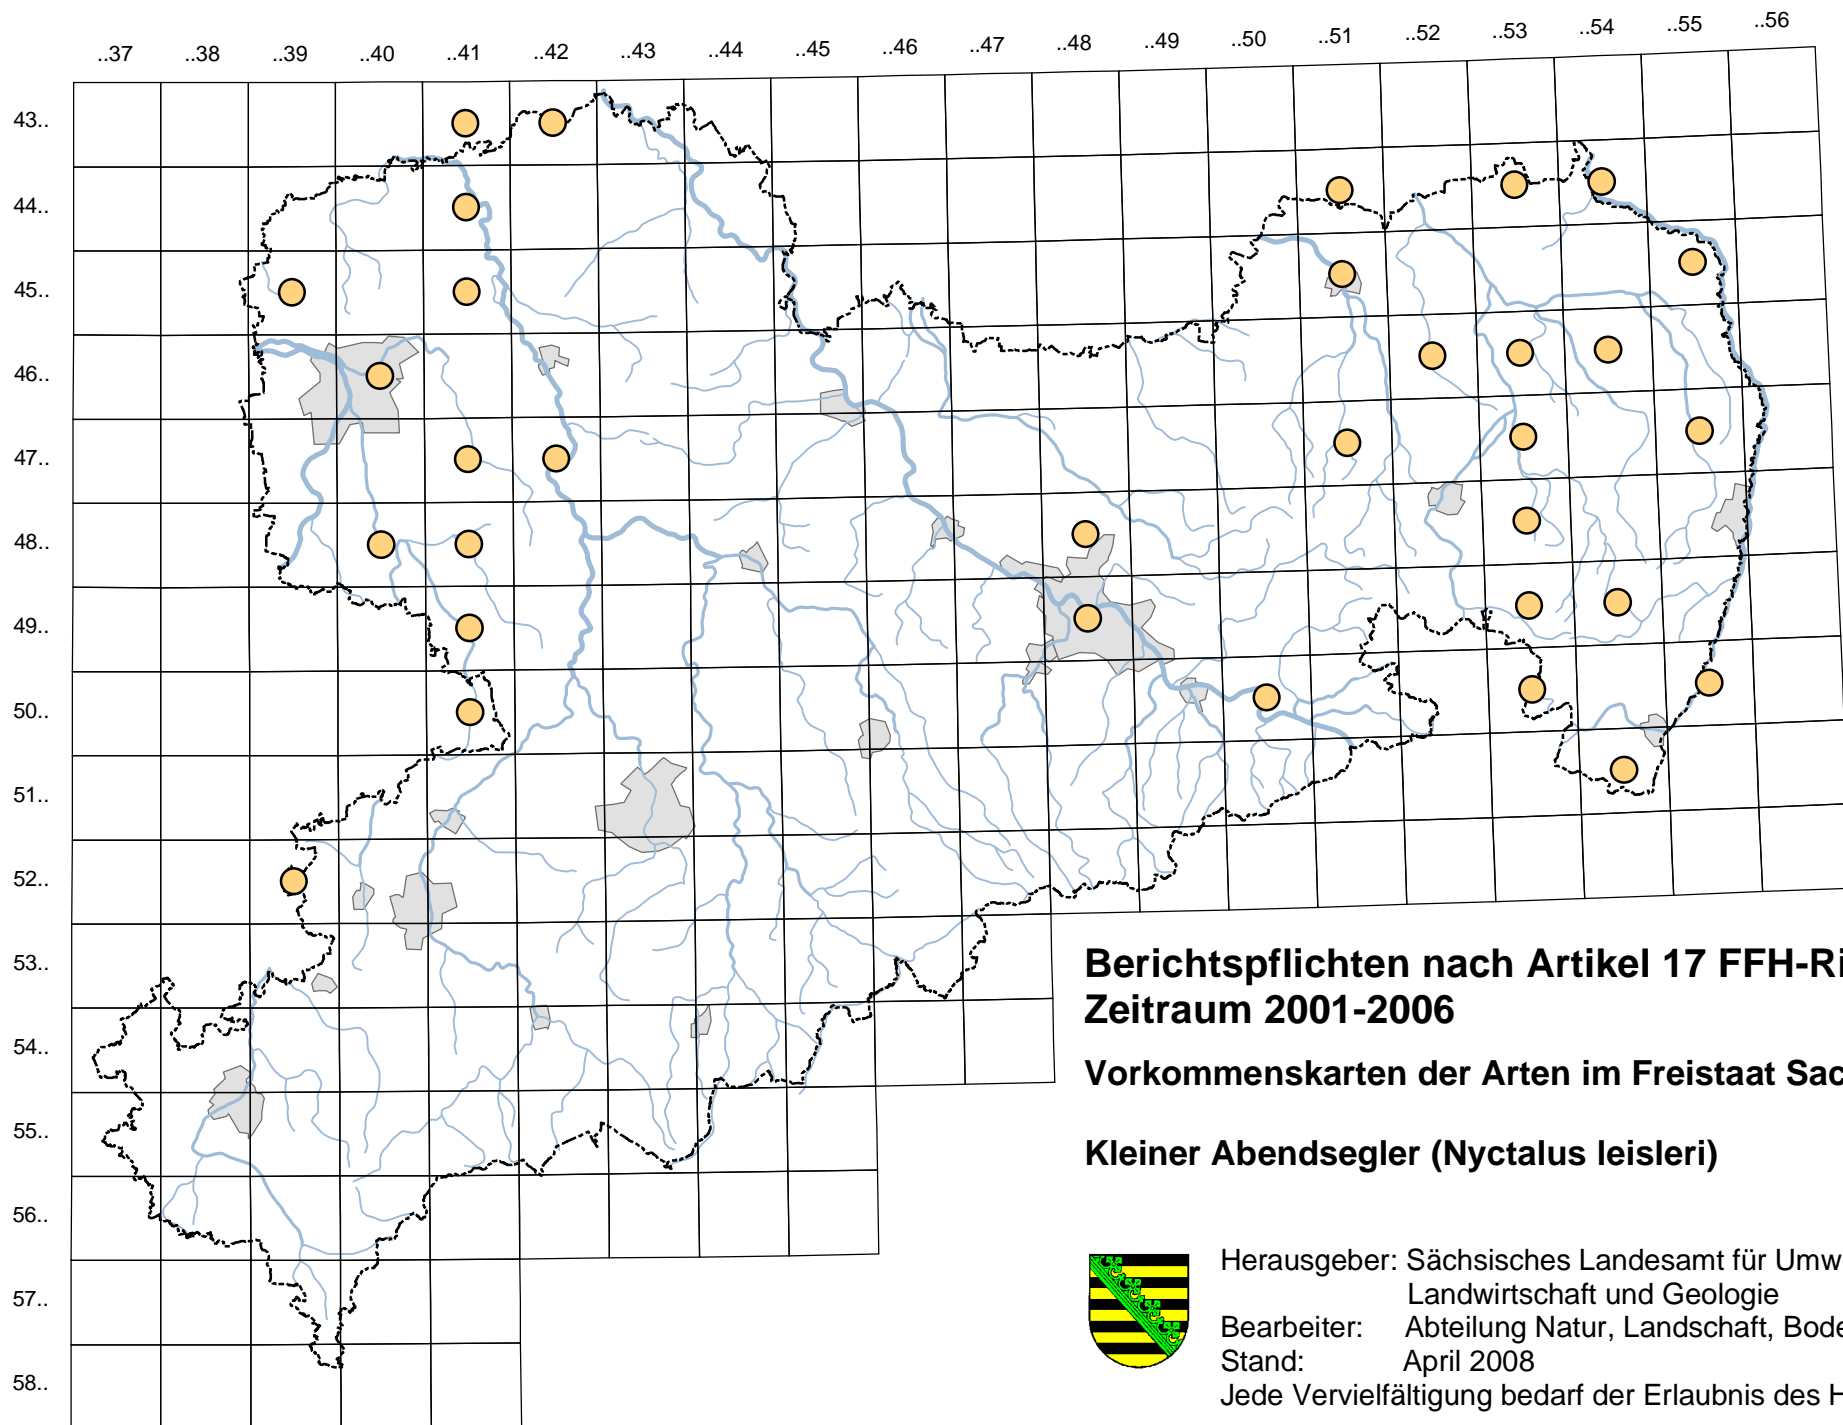

**Berichtspflichten nach Artikel 17 FFH-Richtlinie
Zeitraum 2001-2006**

Verbreitungskarten der Arten im Freistaat Sachsen

Kleiner Abendsegler (*Nyctalus leisleri*)

Herausgeber: Sächsisches Landesamt für Umwelt,
Landwirtschaft und Geologie

Bearbeiter: Abteilung Natur, Landschaft, Boden

Stand: April 2008

Jede Vervielfältigung bedarf der Erlaubnis des Herausgebers.

Herausgeber: Sächsisches Landesamt für Umwelt,
Landwirtschaft und Geologie

Bearbeiter: Abteilung Natur, Landschaft, Boden