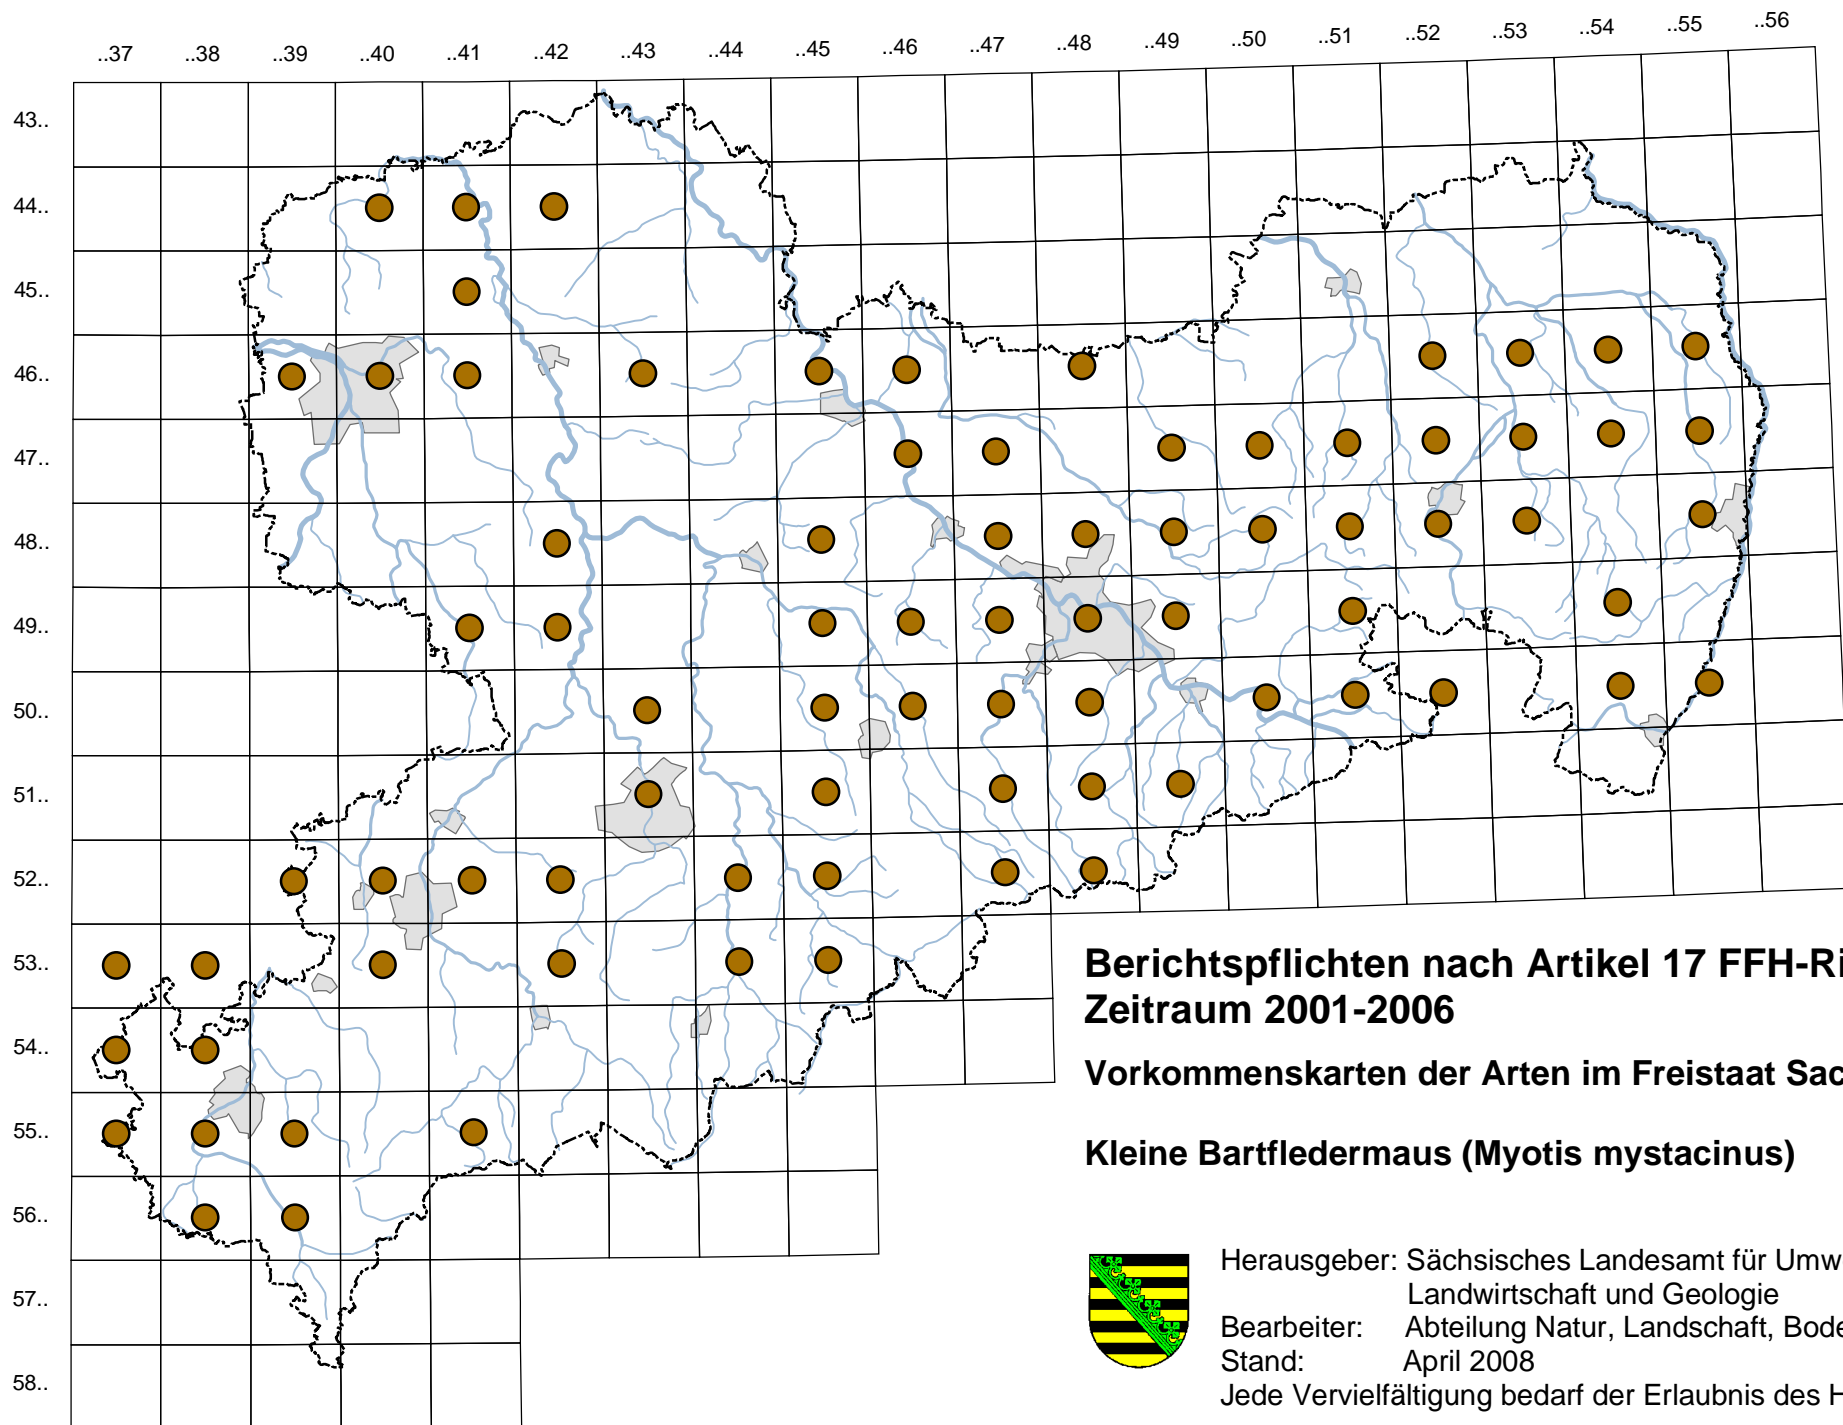

**Berichtspflichten nach Artikel 17 FFH-Richtlinie
Zeitraum 2001-2006**

Verbreitungskarten der Arten im Freistaat Sachsen

Kleine Bartfledermaus (*Myotis mystacinus*)

Herausgeber: Sächsisches Landesamt für Umwelt,
Landwirtschaft und Geologie

Bearbeiter: Abteilung Natur, Landschaft, Boden

Stand: April 2008

Jede Vervielfältigung bedarf der Erlaubnis des Herausgebers.

Herausgeber: Sächsisches Landesamt für Umwelt,
Landwirtschaft und Geologie

Bearbeiter: Abteilung Natur, Landschaft, Boden