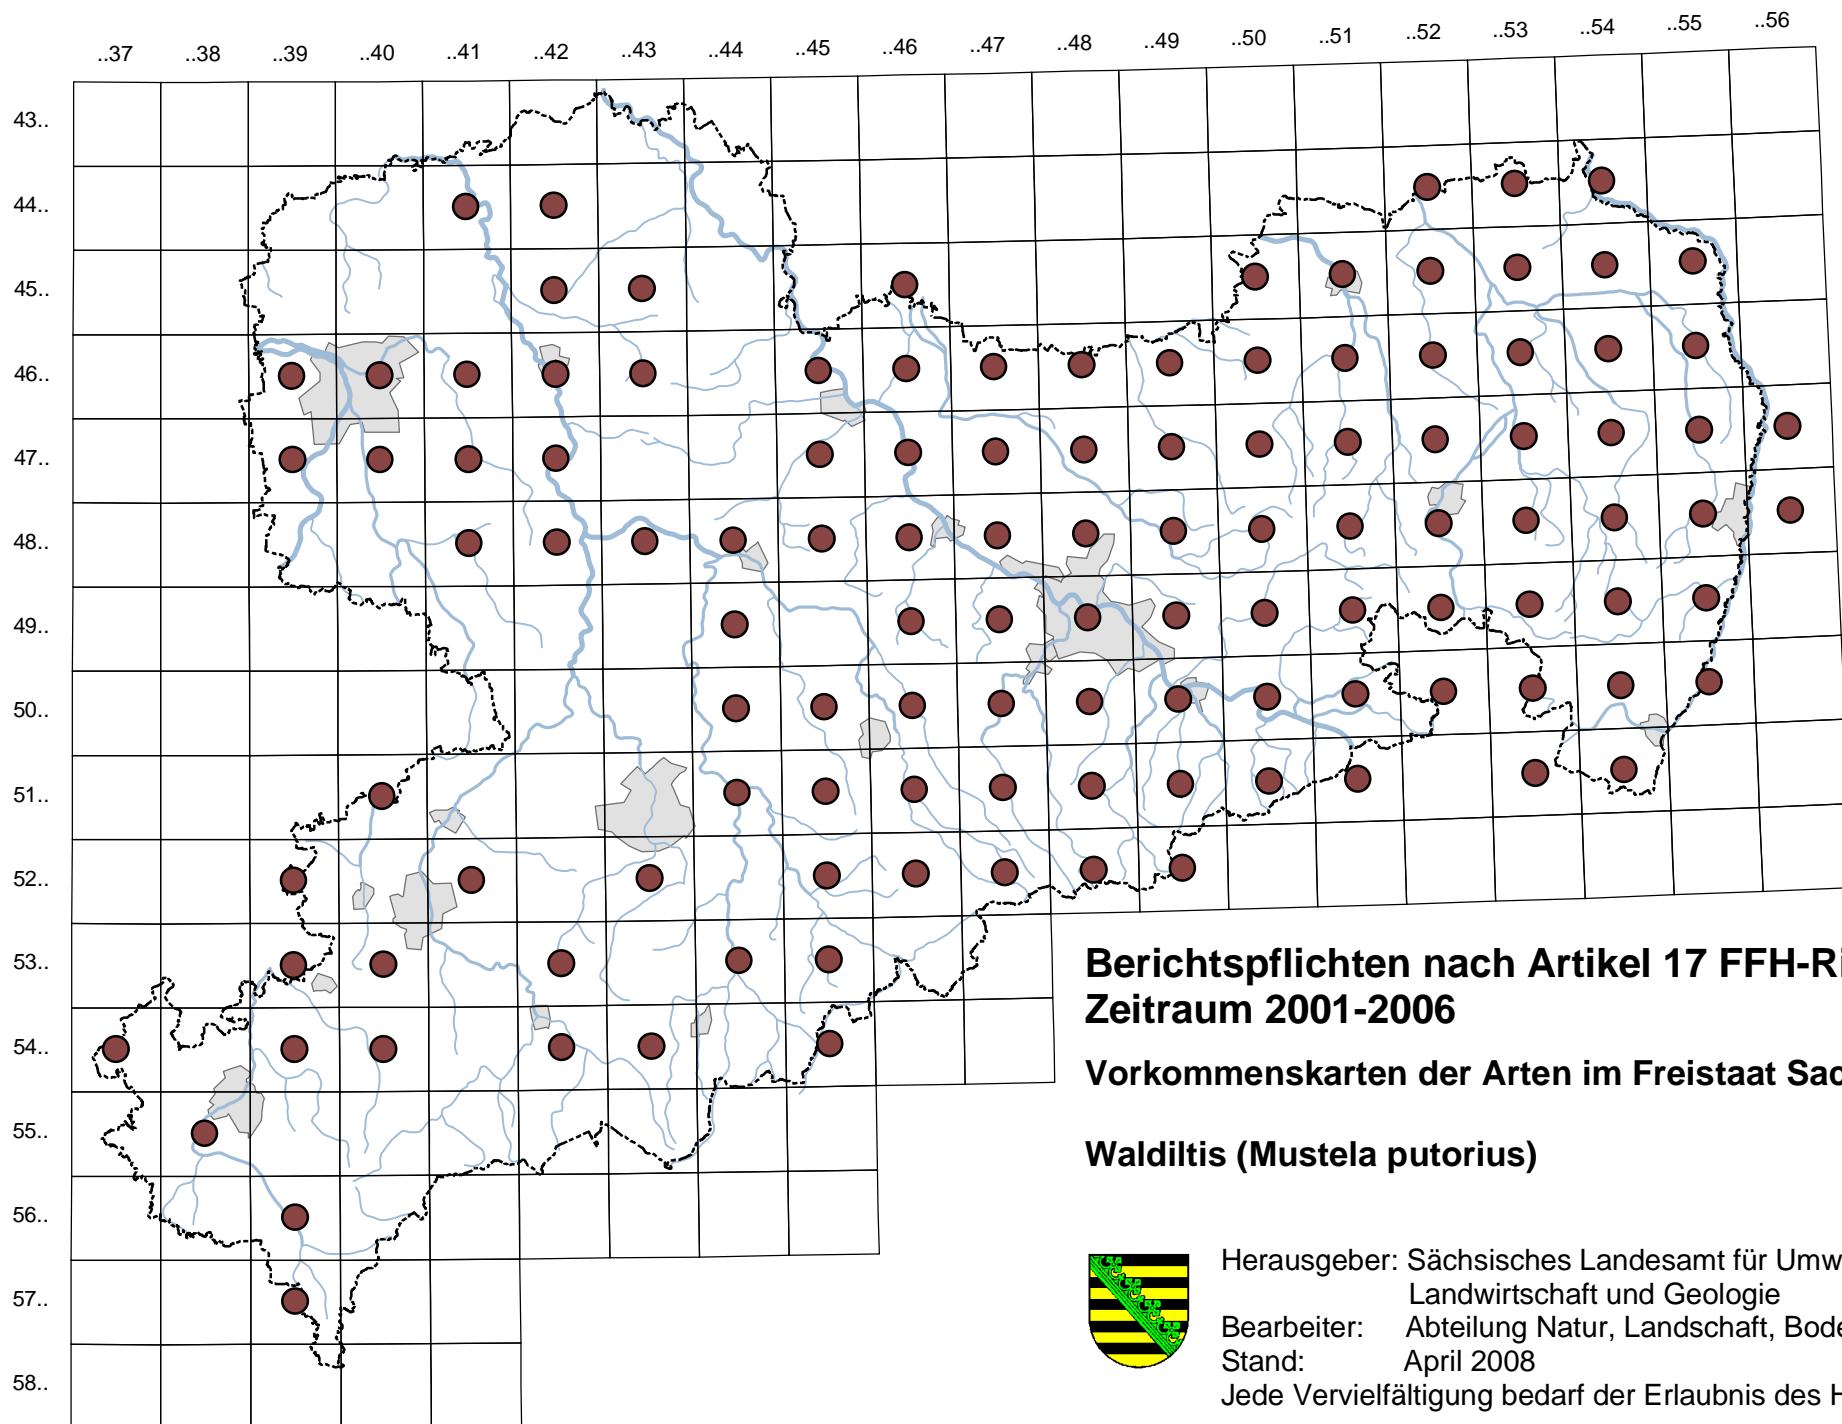

**Berichtspflichten nach Artikel 17 FFH-Richtlinie
Zeitraum 2001-2006**

Verbreitungskarten der Arten im Freistaat Sachsen

Ittis, Waldiltis (*Mustela putorius*)

Herausgeber: Sächsisches Landesamt für Umwelt,
Landwirtschaft und Geologie

Bearbeiter: Abteilung Natur, Landschaft, Boden

Stand: April 2008

Jede Vervielfältigung bedarf der Erlaubnis des Herausgebers.

**Berichtspflichten nach Artikel 17 FFH-Richtlinie
Zeitraum 2001-2006**

Vorkommenskarten der Arten im Freistaat Sachsen

Waldiltis (*Mustela putorius*)

Herausgeber: Sächsisches Landesamt für Umwelt,
Landwirtschaft und Geologie

Bearbeiter: Abteilung Natur, Landschaft, Boden

Stand: April 2008

Jede Vervielfältigung bedarf der Erlaubnis des Herausgebers.