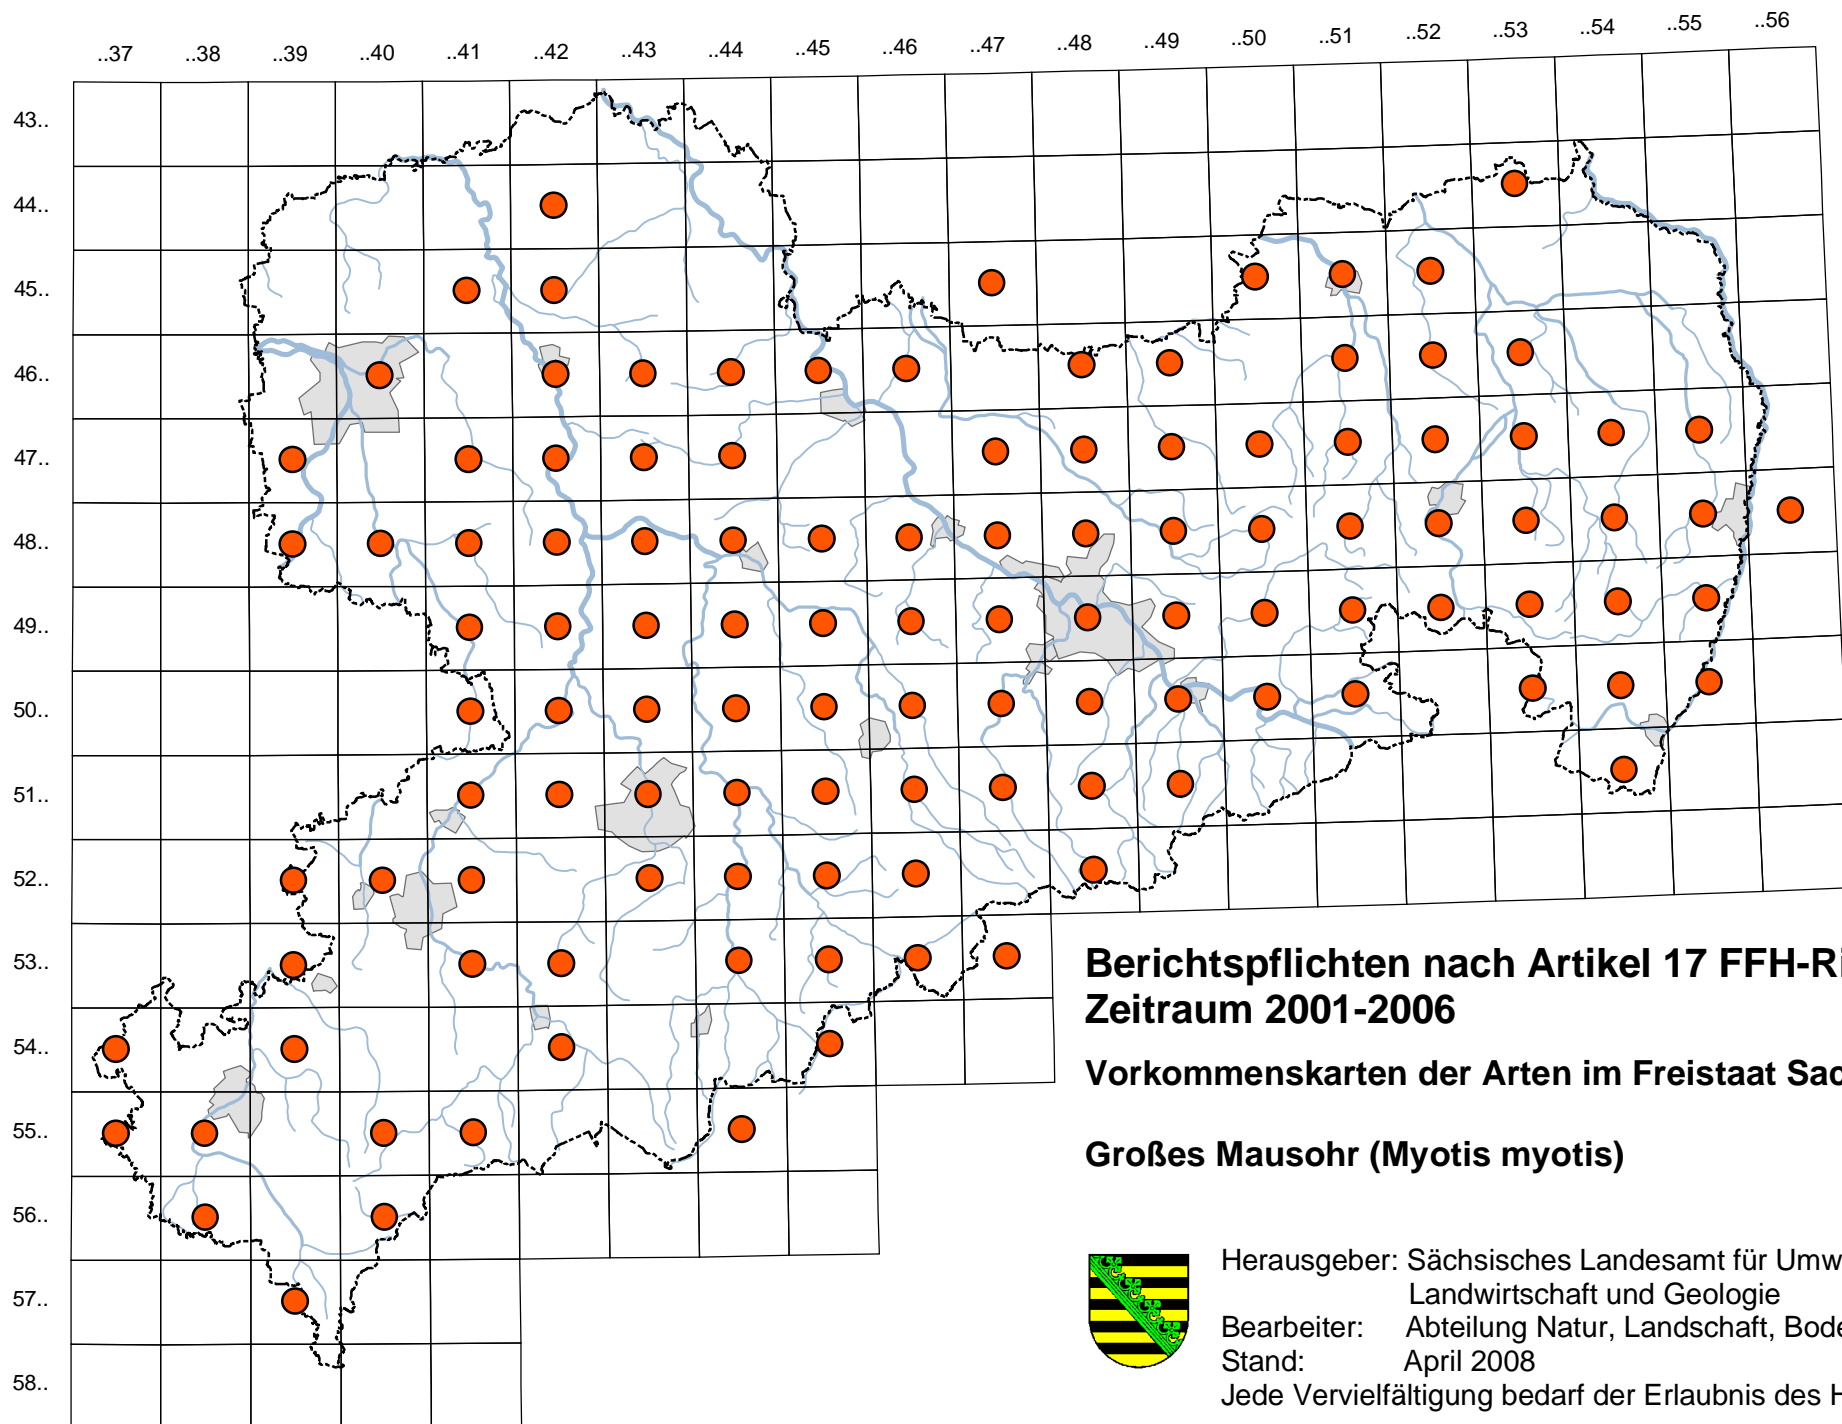

**Berichtspflichten nach Artikel 17 FFH-Richtlinie
Zeitraum 2001-2006**

Verbreitungskarten der Arten im Freistaat Sachsen

Großes Mausohr (*Myotis myotis*)

Herausgeber: Sächsisches Landesamt für Umwelt,
Landwirtschaft und Geologie

Bearbeiter: Abteilung Natur, Landschaft, Boden

Stand: April 2008

Jede Vervielfältigung bedarf der Erlaubnis des Herausgebers.

Herausgeber: Sächsisches Landesamt für Umwelt,
Landwirtschaft und Geologie
Bearbeiter: Abteilung Natur, Landschaft, Boden
Stand: April 2008
Jede Vervielfältigung bedarf der Erlaubnis des Herausgebers.