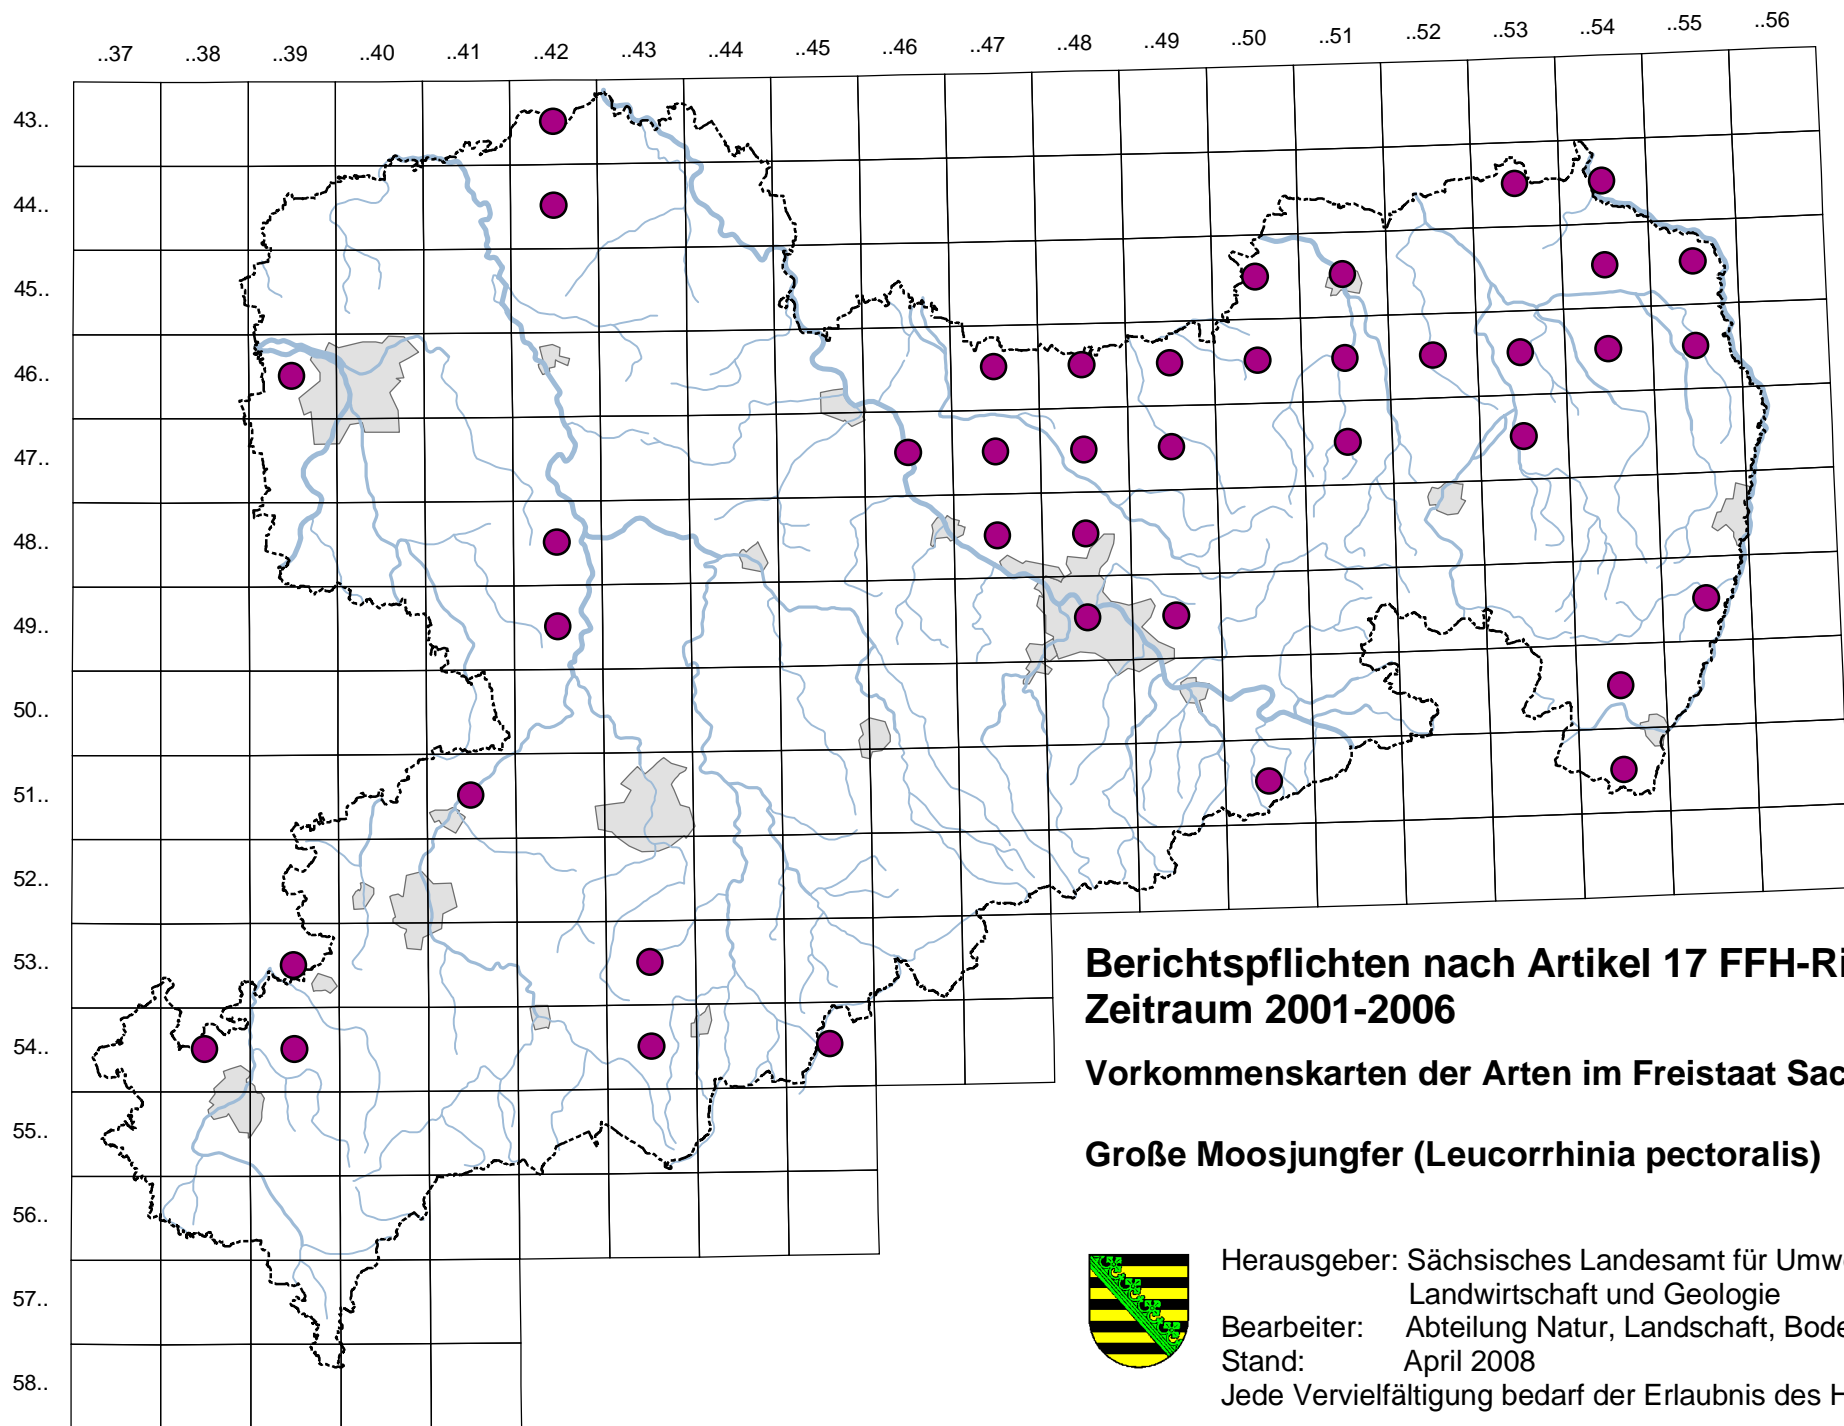

**Berichtspflichten nach Artikel 17 FFH-Richtlinie
Zeitraum 2001-2006**

Verbreitungskarten der Arten im Freistaat Sachsen

Große Moosjungfer (*Leucorrhinia pectoralis*)

Herausgeber: Sächsisches Landesamt für Umwelt,
Landwirtschaft und Geologie

Bearbeiter: Abteilung Natur, Landschaft, Boden

Stand: April 2008

Jede Vervielfältigung bedarf der Erlaubnis des Herausgebers.

**Berichtspflichten nach Artikel 17 FFH-Richtlinie
Zeitraum 2001-2006**

Vorkommenskarten der Arten im Freistaat Sachsen

Große Moosjungfer (*Leucorrhinia pectoralis*)

Herausgeber: Sächsisches Landesamt für Umwelt,
Landwirtschaft und Geologie

Bearbeiter: Abteilung Natur, Landschaft, Boden
Stand: April 2008

Jede Vervielfältigung bedarf der Erlaubnis des Herausgebers.