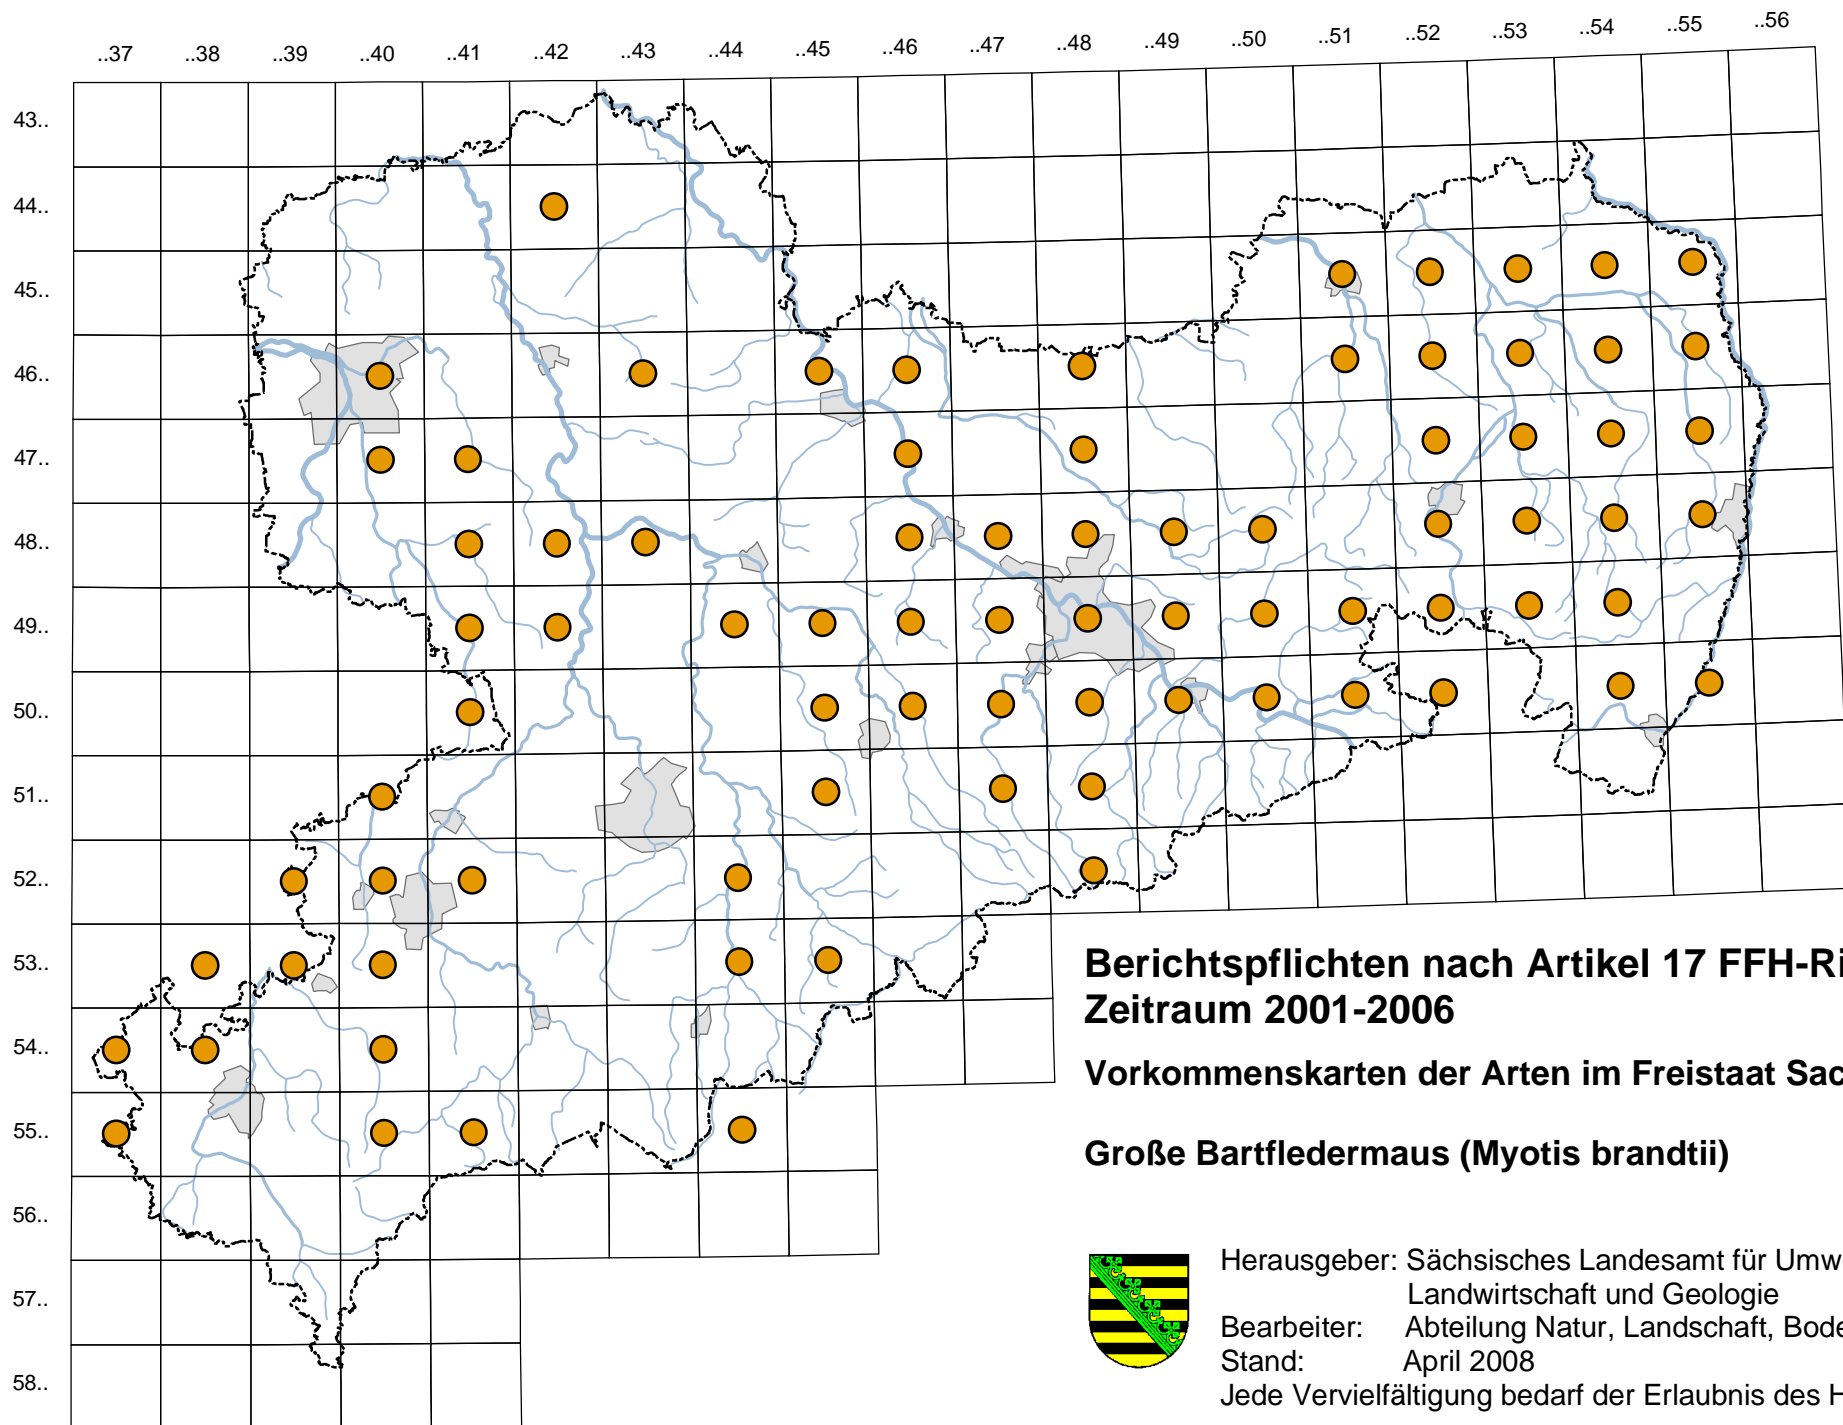

**Berichtspflichten nach Artikel 17 FFH-Richtlinie
Zeitraum 2001-2006**

Verbreitungskarten der Arten im Freistaat Sachsen

Große Bartfledermaus (*Myotis brandtii*)

Herausgeber: Sächsisches Landesamt für Umwelt,
Landwirtschaft und Geologie

Bearbeiter: Abteilung Natur, Landschaft, Boden

Stand: April 2008

Jede Vervielfältigung bedarf der Erlaubnis des Herausgebers.

**Berichtspflichten nach Artikel 17 FFH-Richtlinie
Zeitraum 2001-2006**

Vorkommenskarten der Arten im Freistaat Sachsen

Große Bartfledermaus (*Myotis brandtii*)

Herausgeber: Sächsisches Landesamt für Umwelt,
Landwirtschaft und Geologie

Bearbeiter: Abteilung Natur, Landschaft, Boden

Stand: April 2008

Jede Vervielfältigung bedarf der Erlaubnis des Herausgebers.