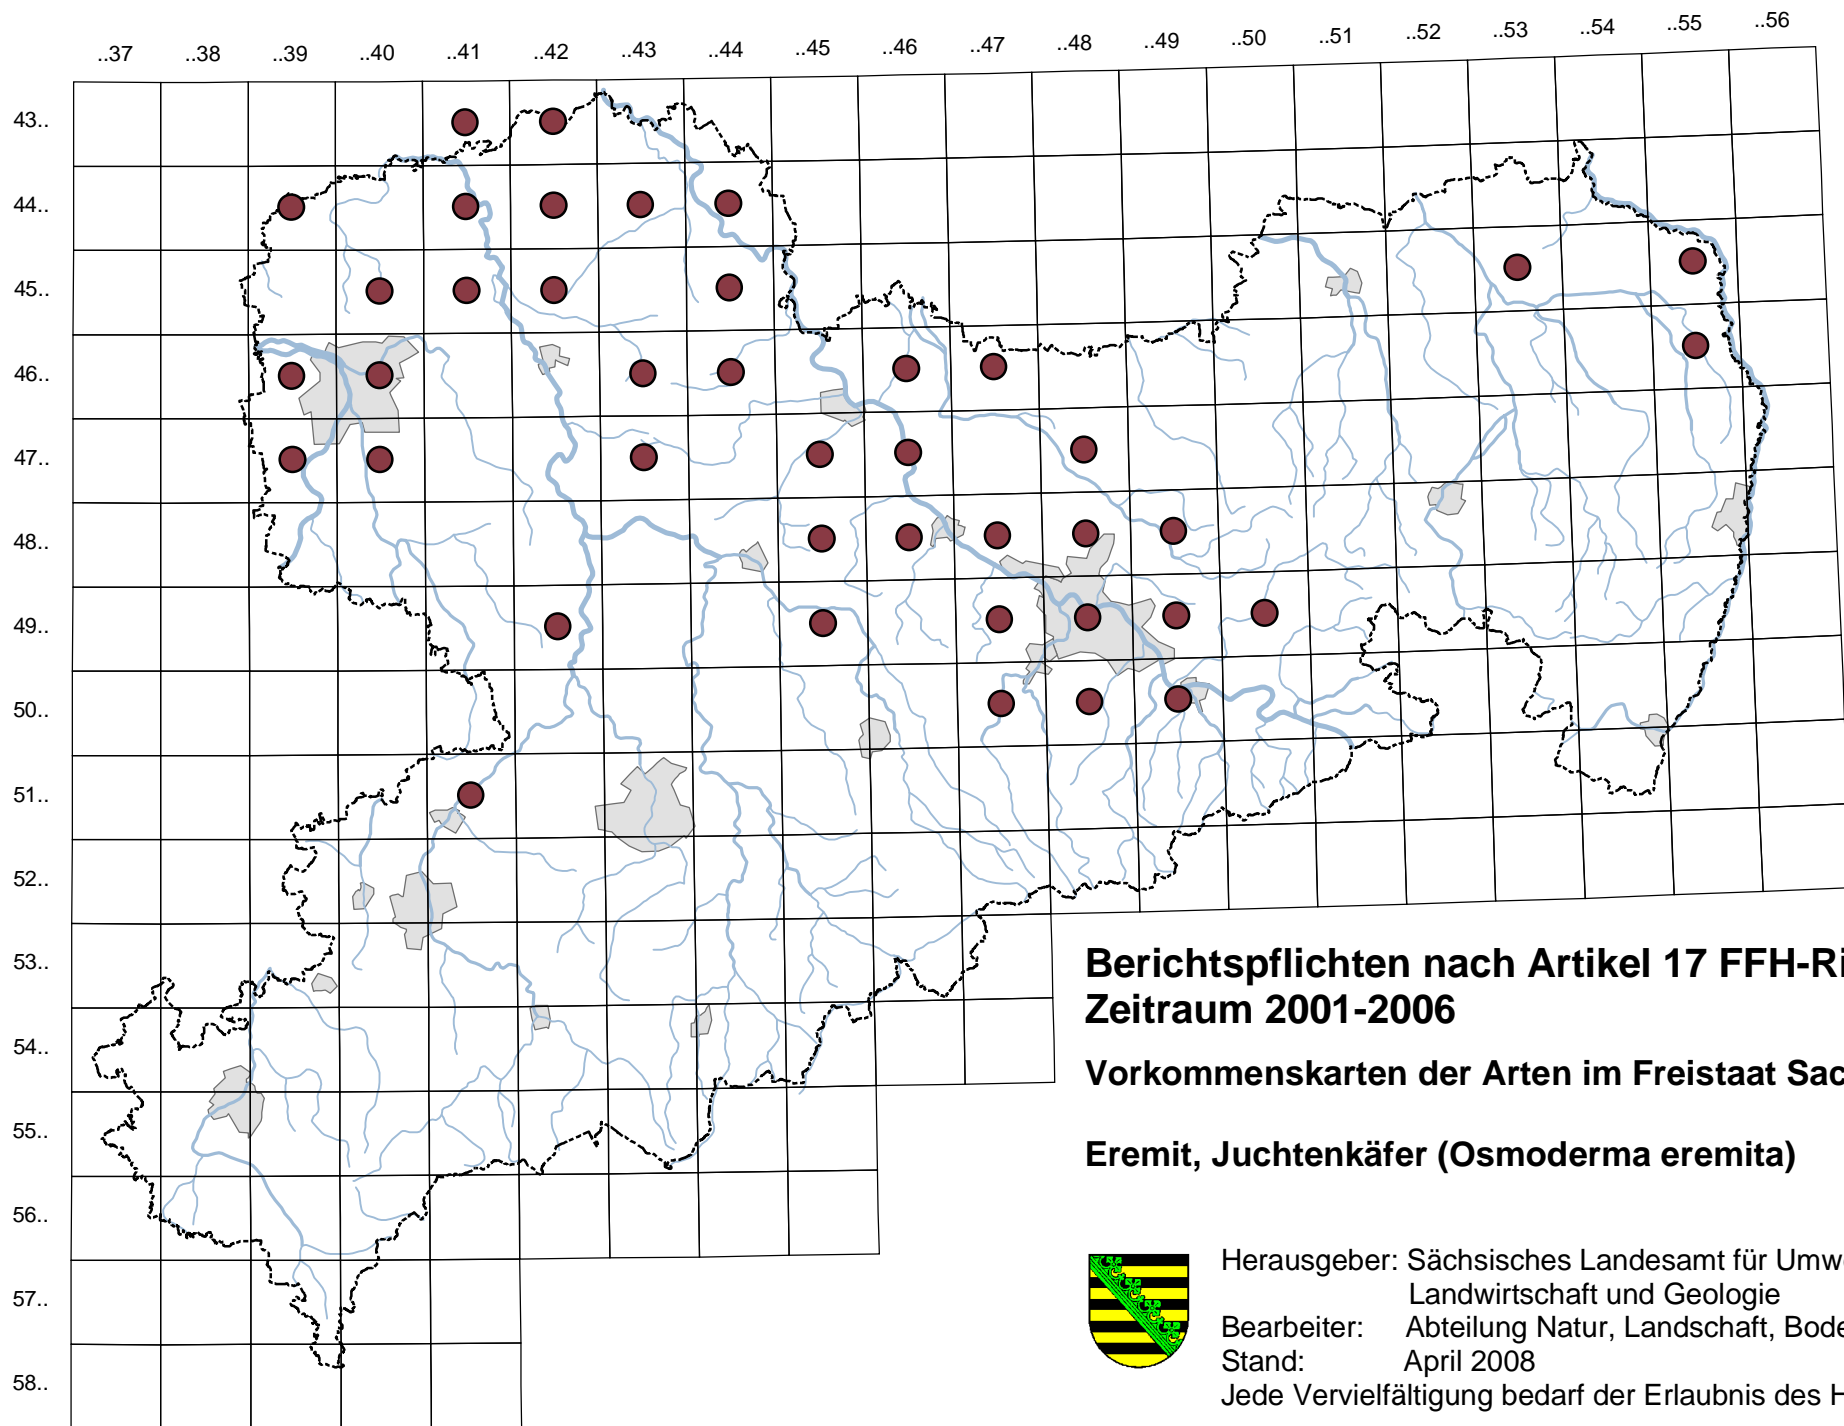

**Berichtspflichten nach Artikel 17 FFH-Richtlinie
Zeitraum 2001-2006**

Verbreitungskarten der Arten im Freistaat Sachsen

Eremit, Juchtenkäfer (*Osmoderma eremita*)

Herausgeber: Sächsisches Landesamt für Umwelt,
Landwirtschaft und Geologie

Bearbeiter: Abteilung Natur, Landschaft, Boden

Stand: April 2008

Jede Vervielfältigung bedarf der Erlaubnis des Herausgebers.

**Berichtspflichten nach Artikel 17 FFH-Richtlinie
Zeitraum 2001-2006**

Vorkommenskarten der Arten im Freistaat Sachsen

Eremit, Juchtenkäfer (*Osmoderma eremita*)

Herausgeber: Sächsisches Landesamt für Umwelt,
Landwirtschaft und Geologie

Bearbeiter: Abteilung Natur, Landschaft, Boden

Stand: April 2008

Jede Vervielfältigung bedarf der Erlaubnis des Herausgebers.