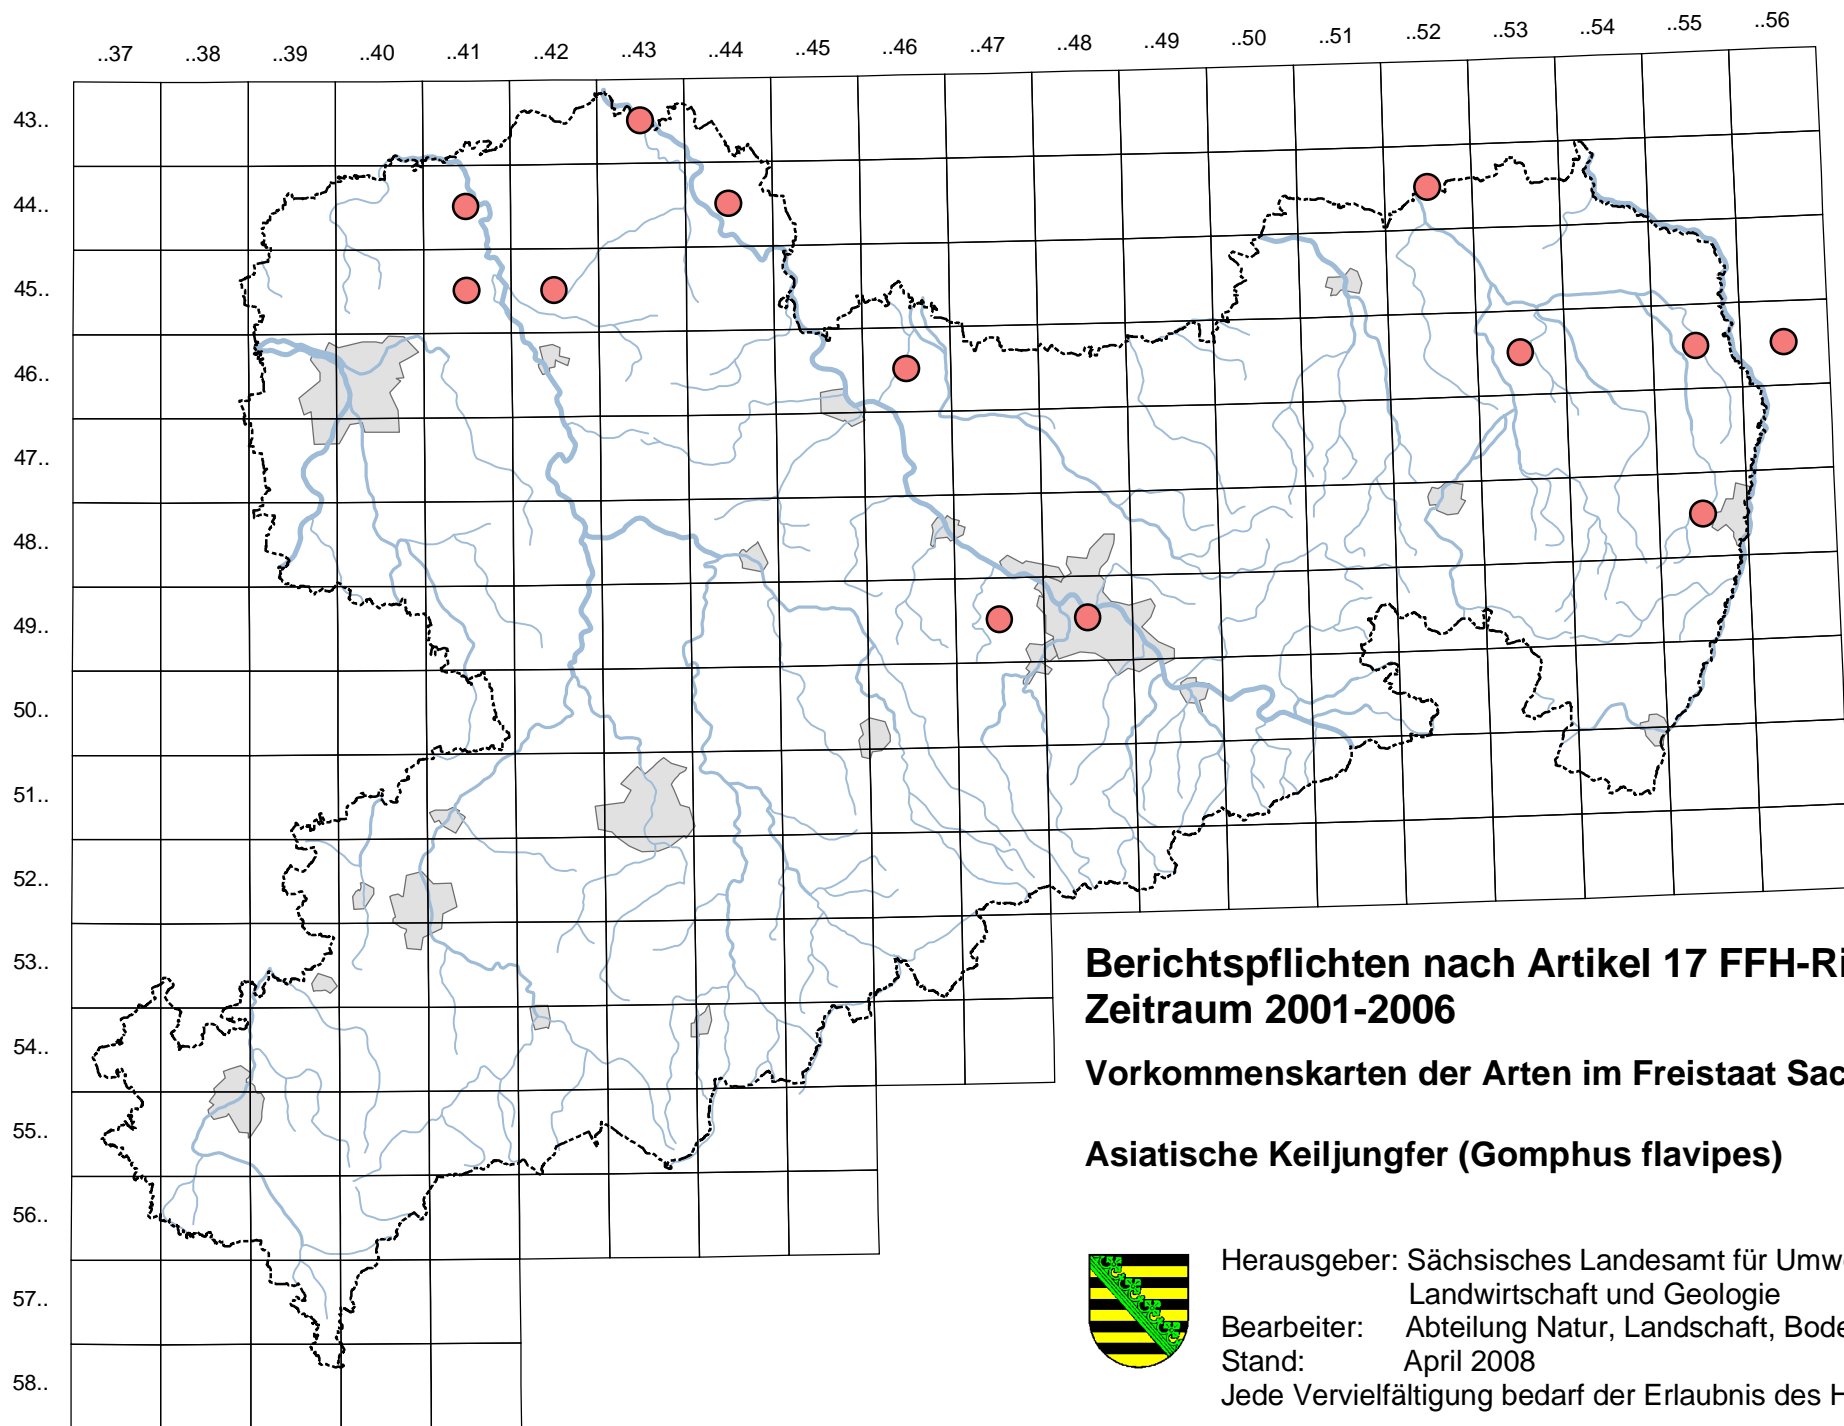

**Berichtspflichten nach Artikel 17 FFH-Richtlinie
Zeitraum 2001-2006**

Verbreitungskarten der Arten im Freistaat Sachsen

Asiatische Keiljungfer (*Gomphus flavipes*)

Herausgeber: Sächsisches Landesamt für Umwelt,
Landwirtschaft und Geologie

Bearbeiter: Abteilung Natur, Landschaft, Boden

Stand: April 2008

Jede Vervielfältigung bedarf der Erlaubnis des Herausgebers.

**Berichtspflichten nach Artikel 17 FFH-Richtlinie
Zeitraum 2001-2006**

Vorkommenskarten der Arten im Freistaat Sachsen

Asiatische Keiljungfer (*Gomphus flavipes*)

Herausgeber: Sächsisches Landesamt für Umwelt,
Landwirtschaft und Geologie
 Bearbeiter: Abteilung Natur, Landschaft, Boden
 Stand: April 2008
 Jede Vervielfältigung bedarf der Erlaubnis des Herausgebers.