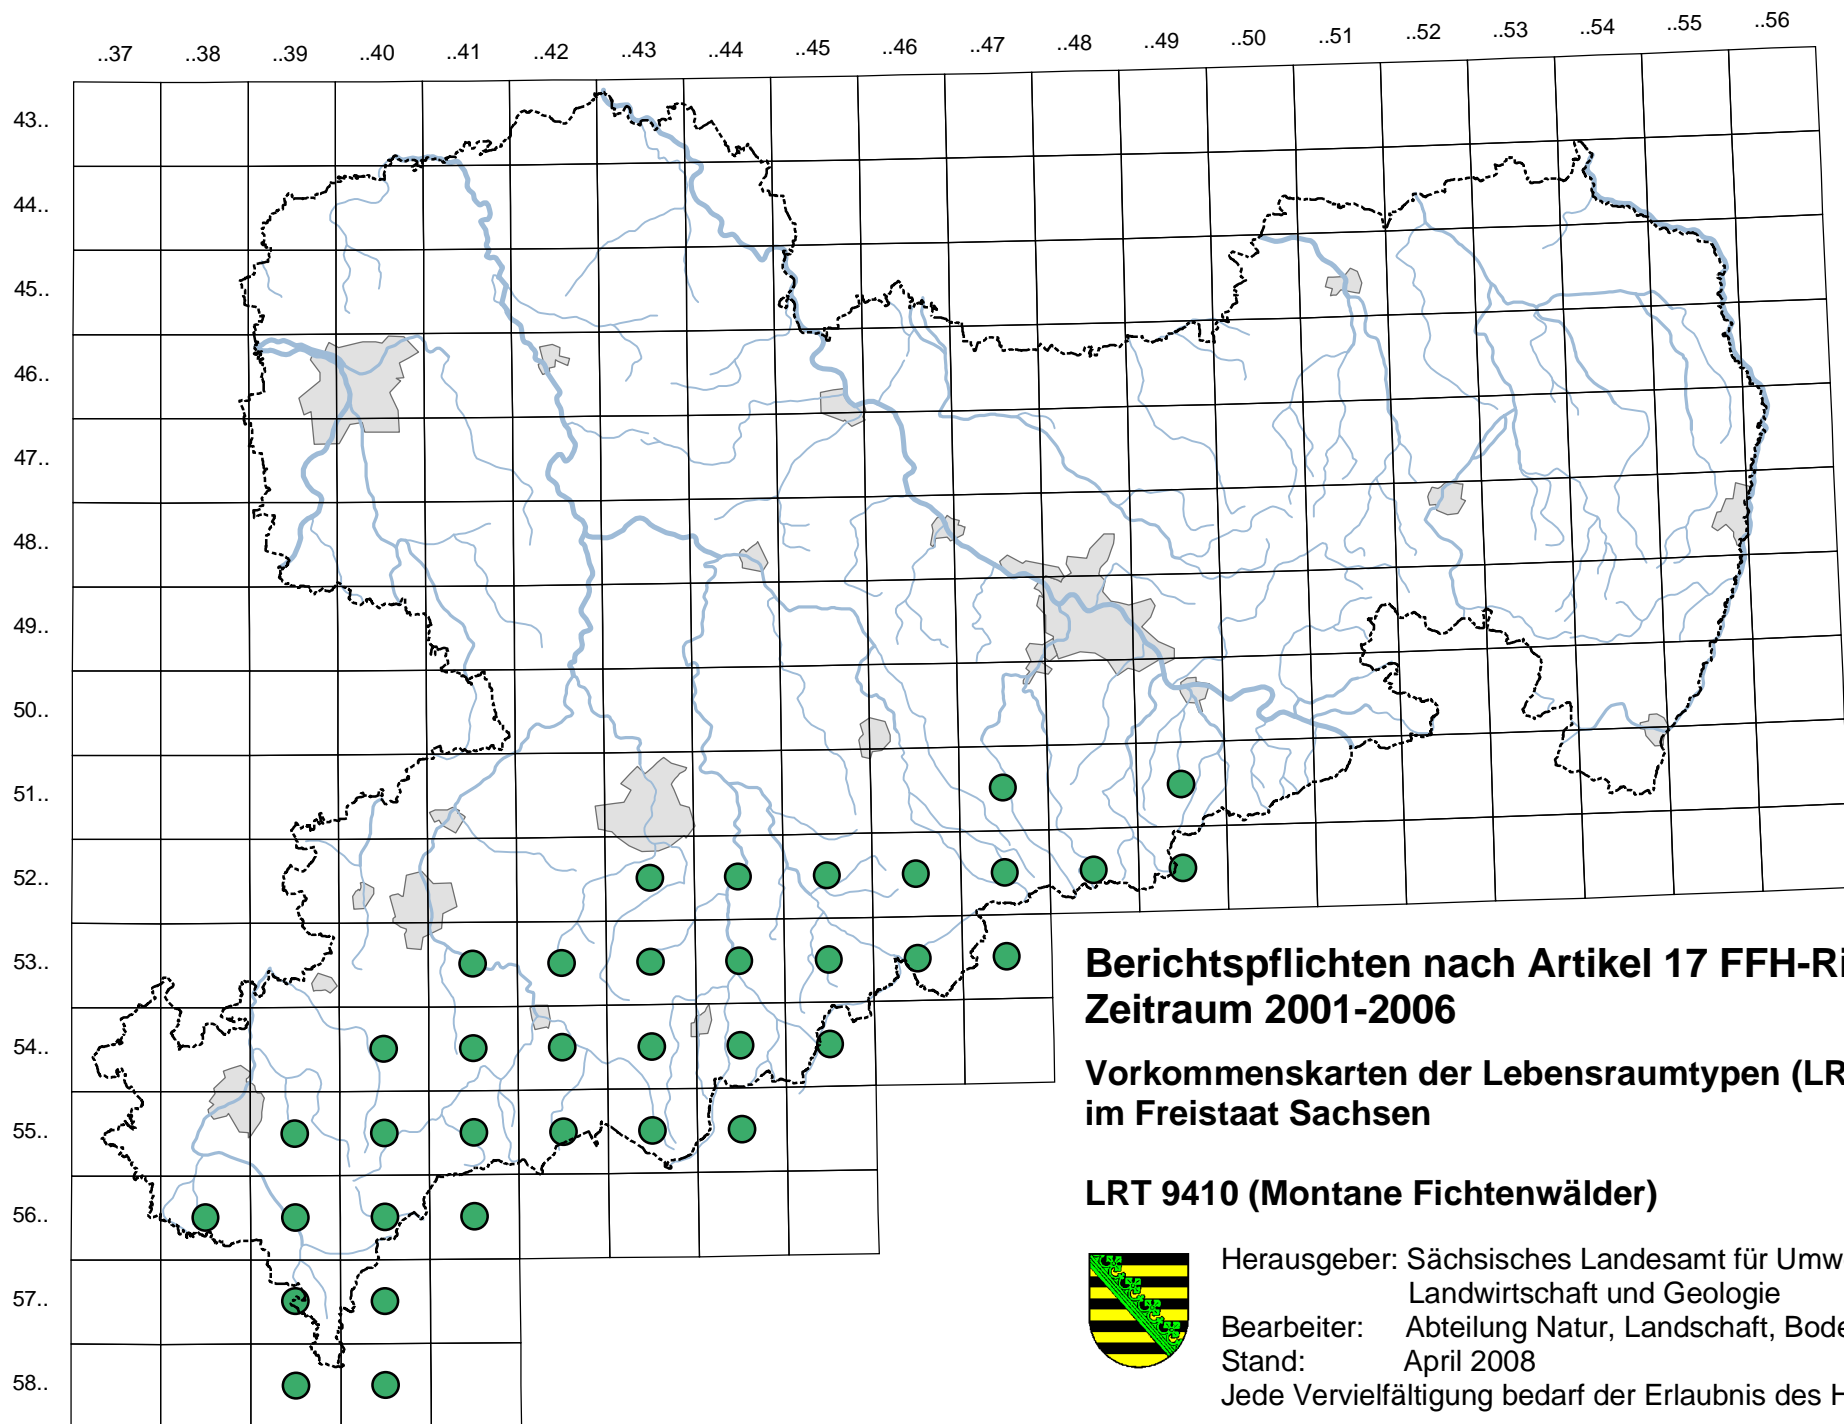

**Berichtspflichten nach Artikel 17 FFH-Richtlinie
Zeitraum 2001-2006**

**Verbreitungskarten der Lebensraumtypen (LRT)
im Freistaat Sachsen**

LRT 9410 (Montane Fichtenwälder)

Herausgeber: Sächsisches Landesamt für Umwelt,
Landwirtschaft und Geologie

Bearbeiter: Abteilung Natur, Landschaft, Boden

Stand: April 2008

Jede Vervielfältigung bedarf der Erlaubnis des Herausgebers.

**Berichtspflichten nach Artikel 17 FFH-Richtlinie
Zeitraum 2001-2006**

**Vorkommenskarten der Lebensraumtypen (LRT)
im Freistaat Sachsen**

LRT 9410 (Montane Fichtenwälder)

Herausgeber: Sächsisches Landesamt für Umwelt,
Landwirtschaft und Geologie

Bearbeiter: Abteilung Natur, Landschaft, Boden

Stand: April 2008

Jede Vervielfältigung bedarf der Erlaubnis des Herausgebers.