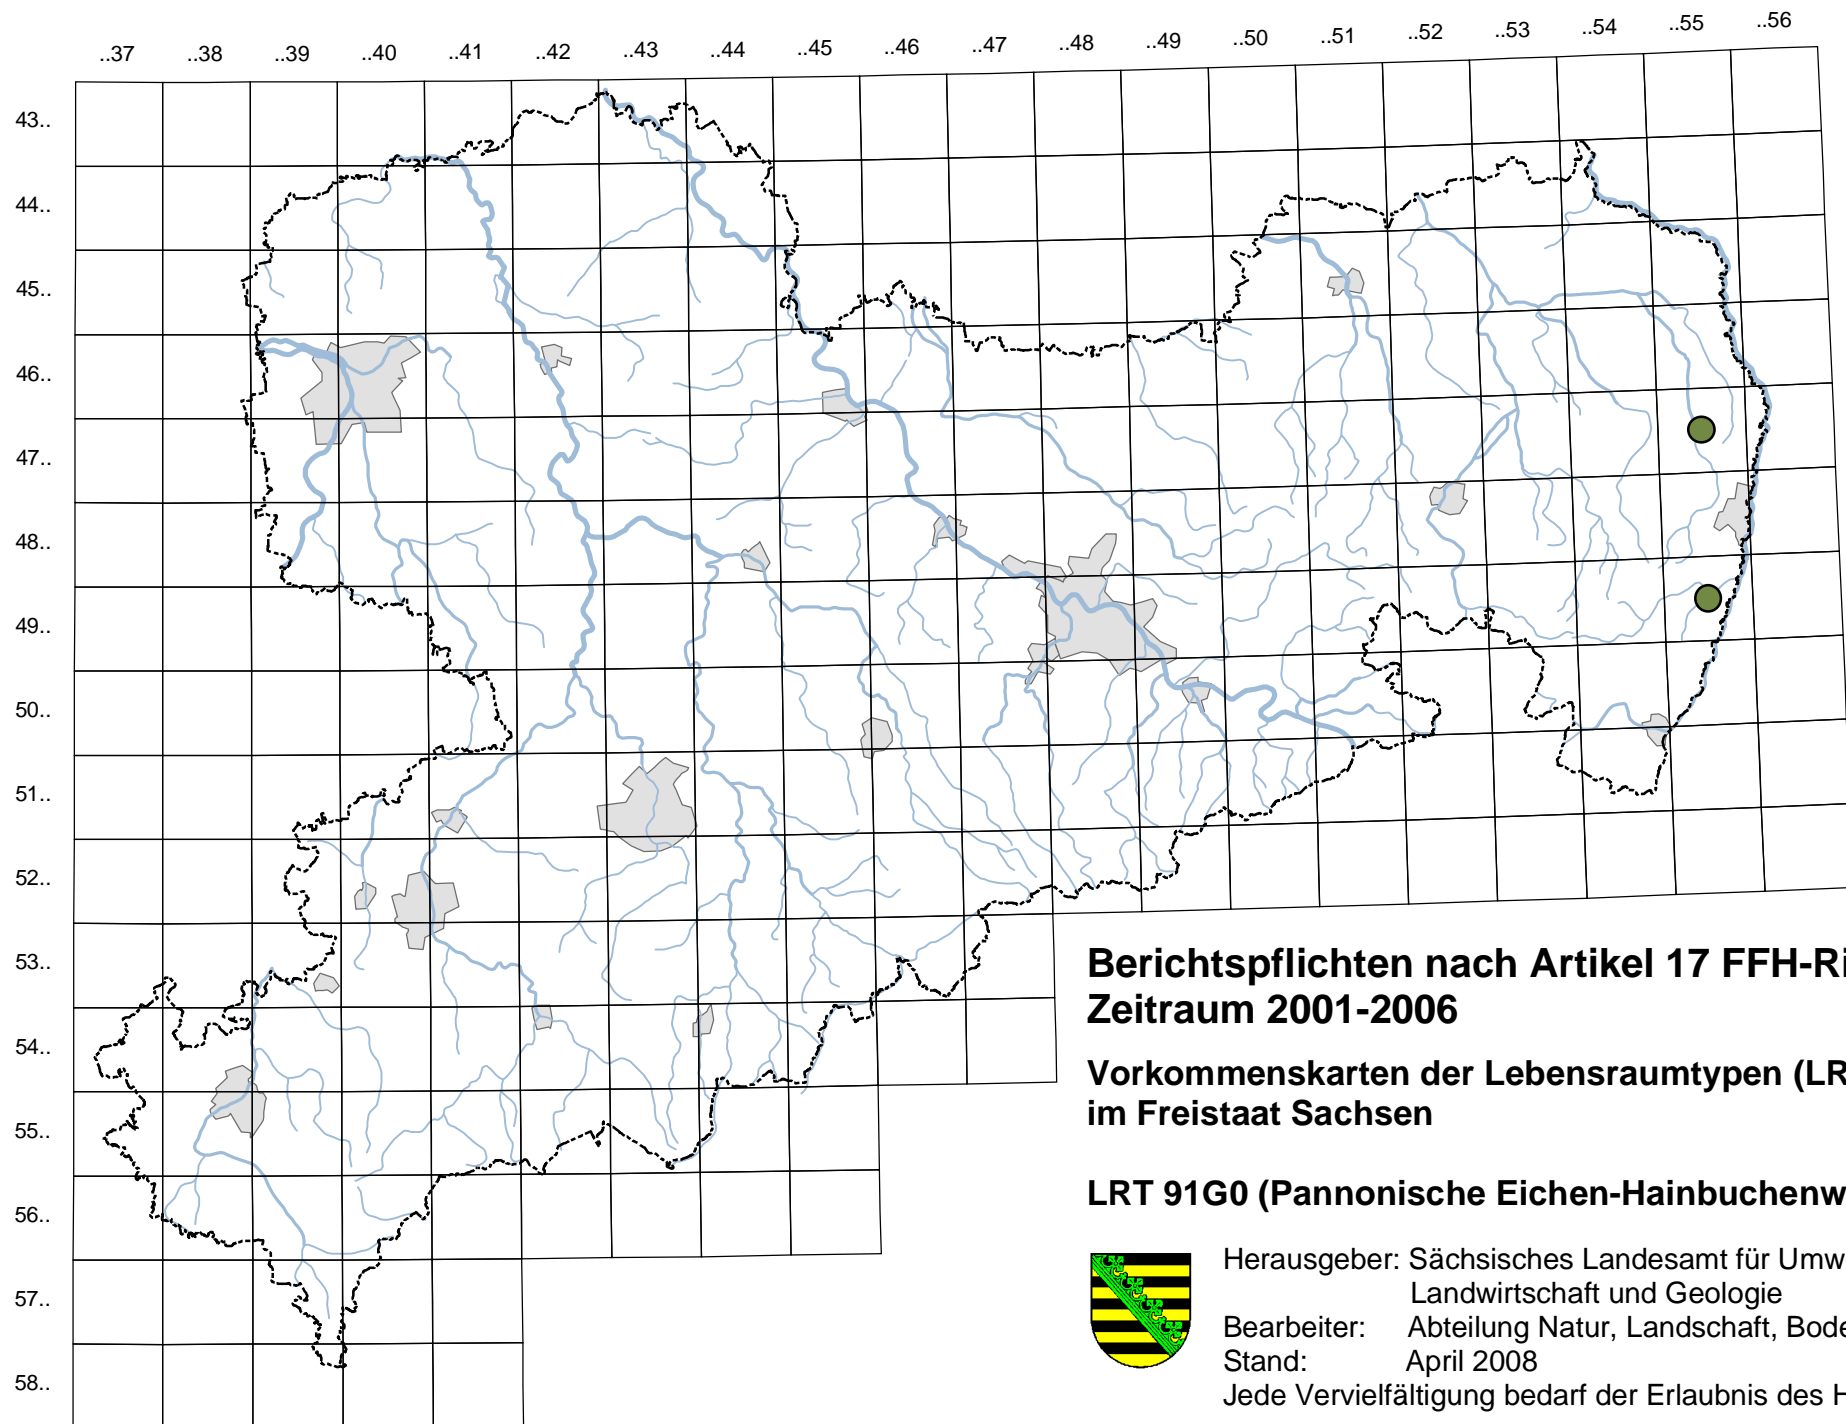

**Berichtspflichten nach Artikel 17 FFH-Richtlinie  
Zeitraum 2001-2006**

**Verbreitungskarten der Lebensraumtypen (LRT)  
im Freistaat Sachsen**

**LRT 91G0 (Pannonische Eichen-Hainbuchenwälder)**

Herausgeber: Sächsisches Landesamt für Umwelt,  
Landwirtschaft und Geologie

Bearbeiter: Abteilung Natur, Landschaft, Boden

Stand: April 2008

Jede Vervielfältigung bedarf der Erlaubnis des Herausgebers.

**Berichtspflichten nach Artikel 17 FFH-Richtlinie  
Zeitraum 2001-2006**

**Vorkommenskarten der Lebensraumtypen (LRT)  
im Freistaat Sachsen**

**LRT 91G0 (Pannonische Eichen-Hainbuchenwälder)**

Herausgeber: Sächsisches Landesamt für Umwelt,  
Landwirtschaft und Geologie

Bearbeiter: Abteilung Natur, Landschaft, Boden

Stand: April 2008

Jede Vervielfältigung bedarf der Erlaubnis des Herausgebers.