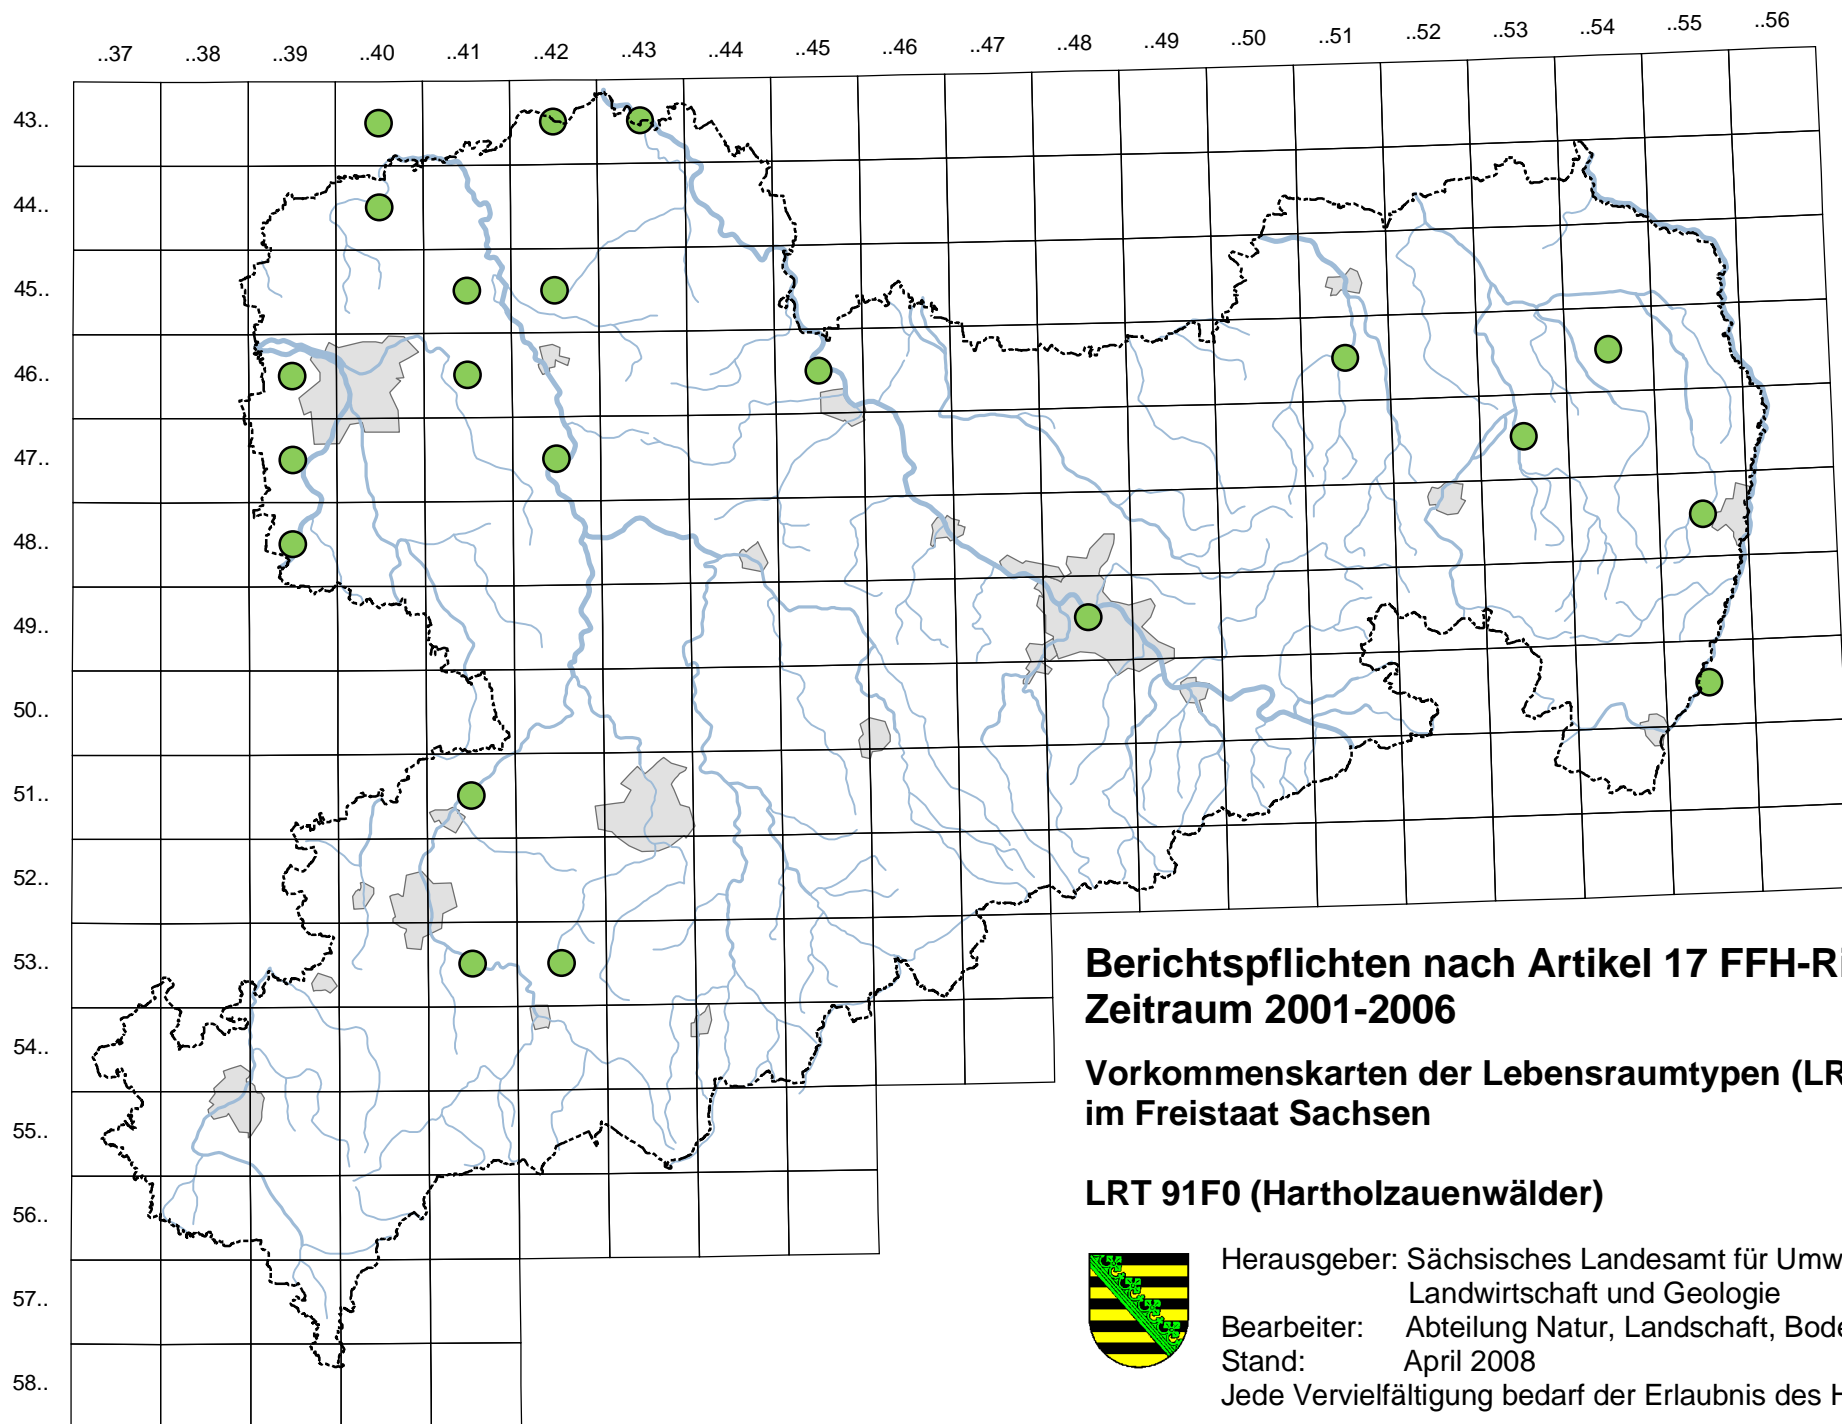

**Berichtspflichten nach Artikel 17 FFH-Richtlinie
Zeitraum 2001-2006**

**Verbreitungskarten der Lebensraumtypen (LRT)
im Freistaat Sachsen**

LRT 91F0 (Hartholzauenwälder)

Herausgeber: Sächsisches Landesamt für Umwelt,
Landwirtschaft und Geologie

Bearbeiter: Abteilung Natur, Landschaft, Boden

Stand: April 2008

Jede Vervielfältigung bedarf der Erlaubnis des Herausgebers.

**Berichtspflichten nach Artikel 17 FFH-Richtlinie
Zeitraum 2001-2006**

**Vorkommenskarten der Lebensraumtypen (LRT)
im Freistaat Sachsen**

LRT 91F0 (Hartholzauenwälder)

Herausgeber: Sächsisches Landesamt für Umwelt,
Landwirtschaft und Geologie

Bearbeiter: Abteilung Natur, Landschaft, Boden

Stand: April 2008

Jede Vervielfältigung bedarf der Erlaubnis des Herausgebers.