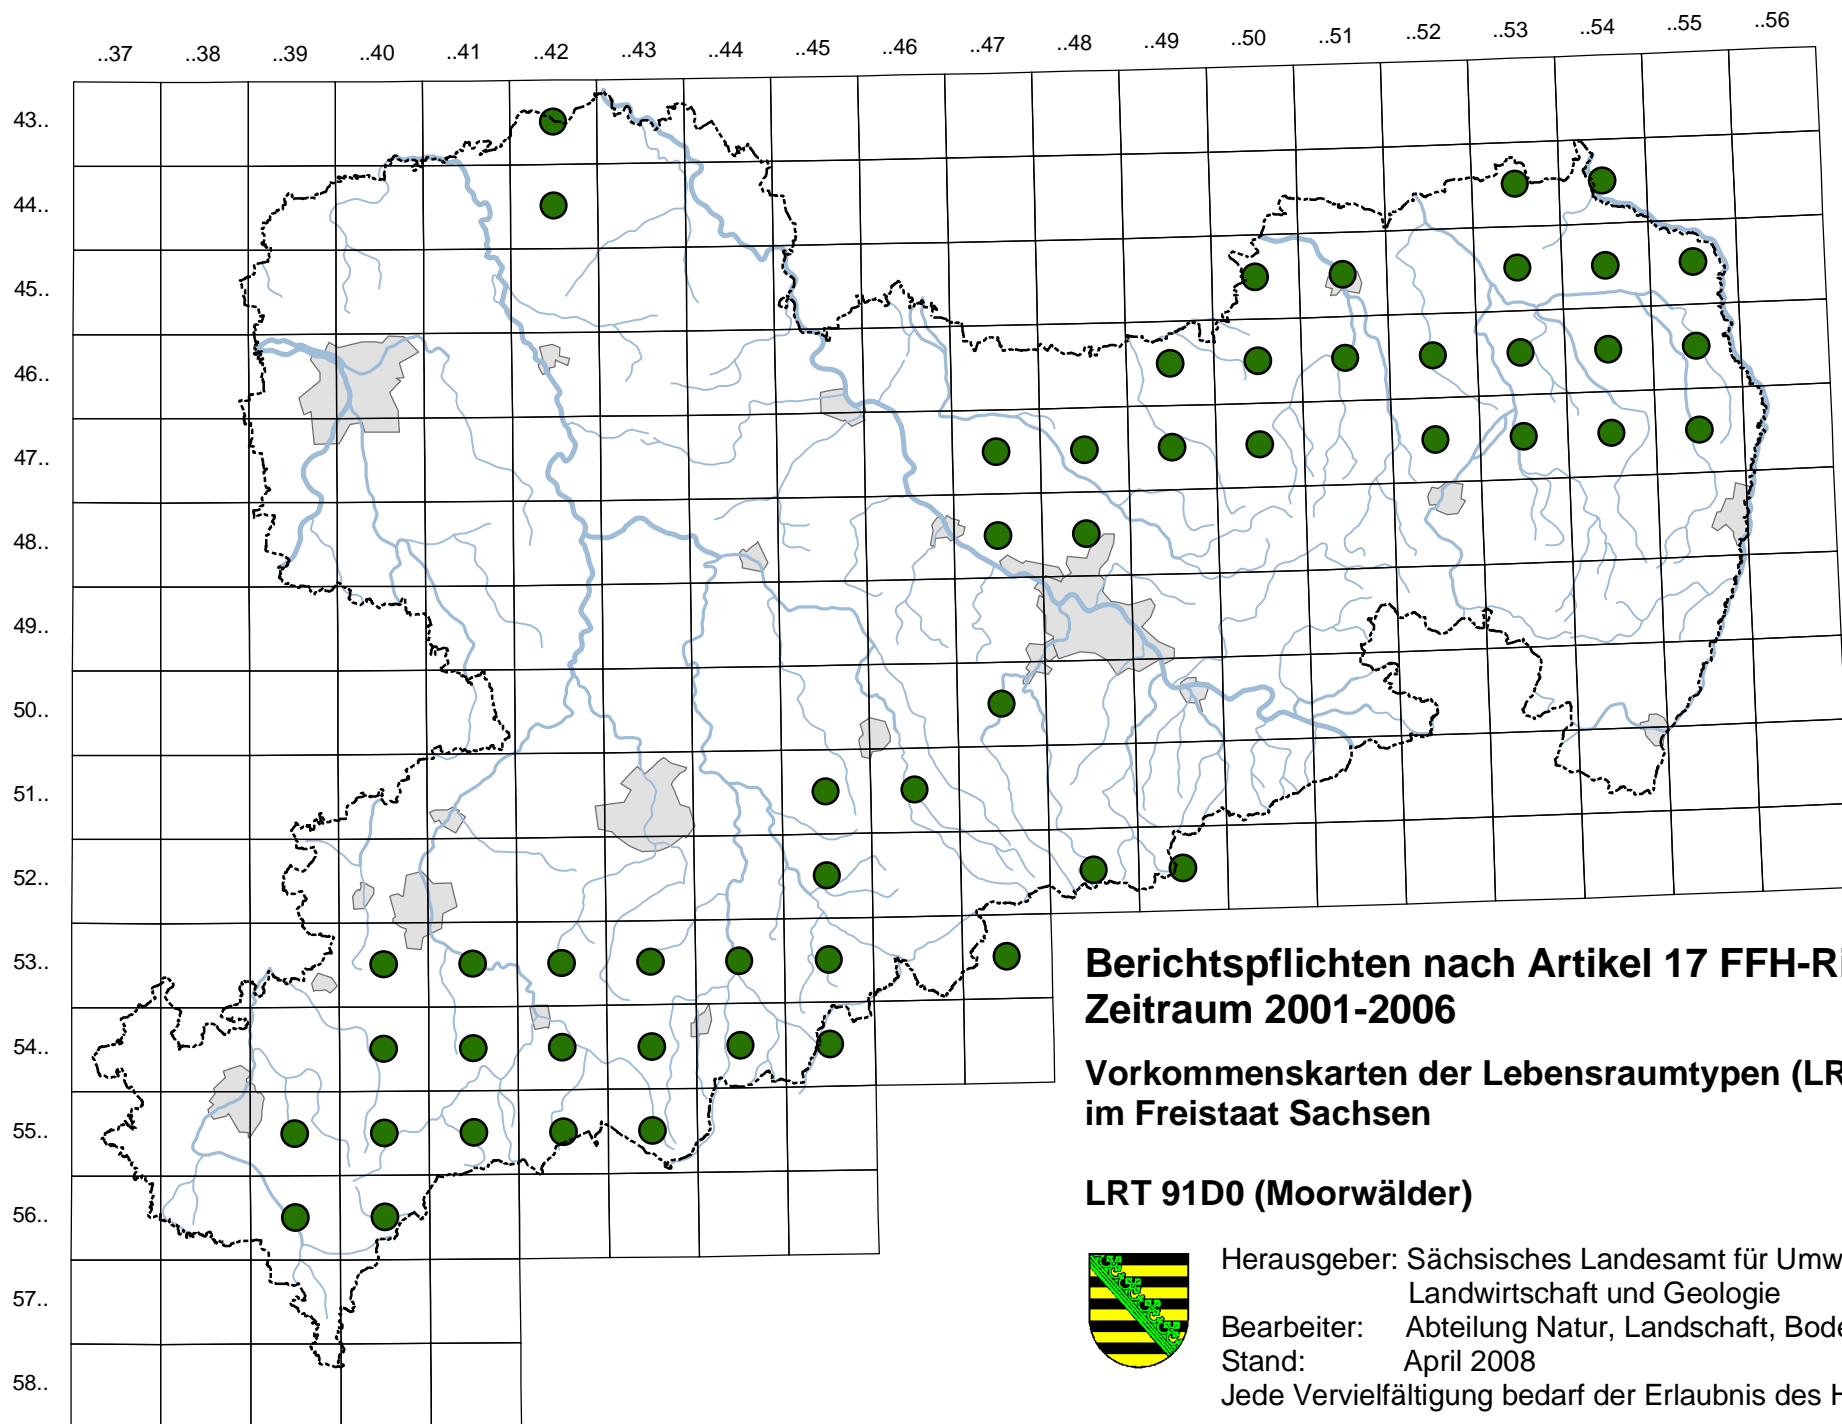

**Berichtspflichten nach Artikel 17 FFH-Richtlinie
Zeitraum 2001-2006**

**Verbreitungskarten der Lebensraumtypen (LRT)
im Freistaat Sachsen**

LRT 91D0 (Moorwälder)

Herausgeber: Sächsisches Landesamt für Umwelt,
Landwirtschaft und Geologie

Bearbeiter: Abteilung Natur, Landschaft, Boden

Stand: April 2008

Jede Vervielfältigung bedarf der Erlaubnis des Herausgebers.

**Berichtspflichten nach Artikel 17 FFH-Richtlinie
Zeitraum 2001-2006**

**Vorkommenskarten der Lebensraumtypen (LRT)
im Freistaat Sachsen**

LRT 91D0 (Moorwälder)

Herausgeber: Sächsisches Landesamt für Umwelt,
Landwirtschaft und Geologie

Bearbeiter: Abteilung Natur, Landschaft, Boden

Stand: April 2008

Jede Vervielfältigung bedarf der Erlaubnis des Herausgebers.