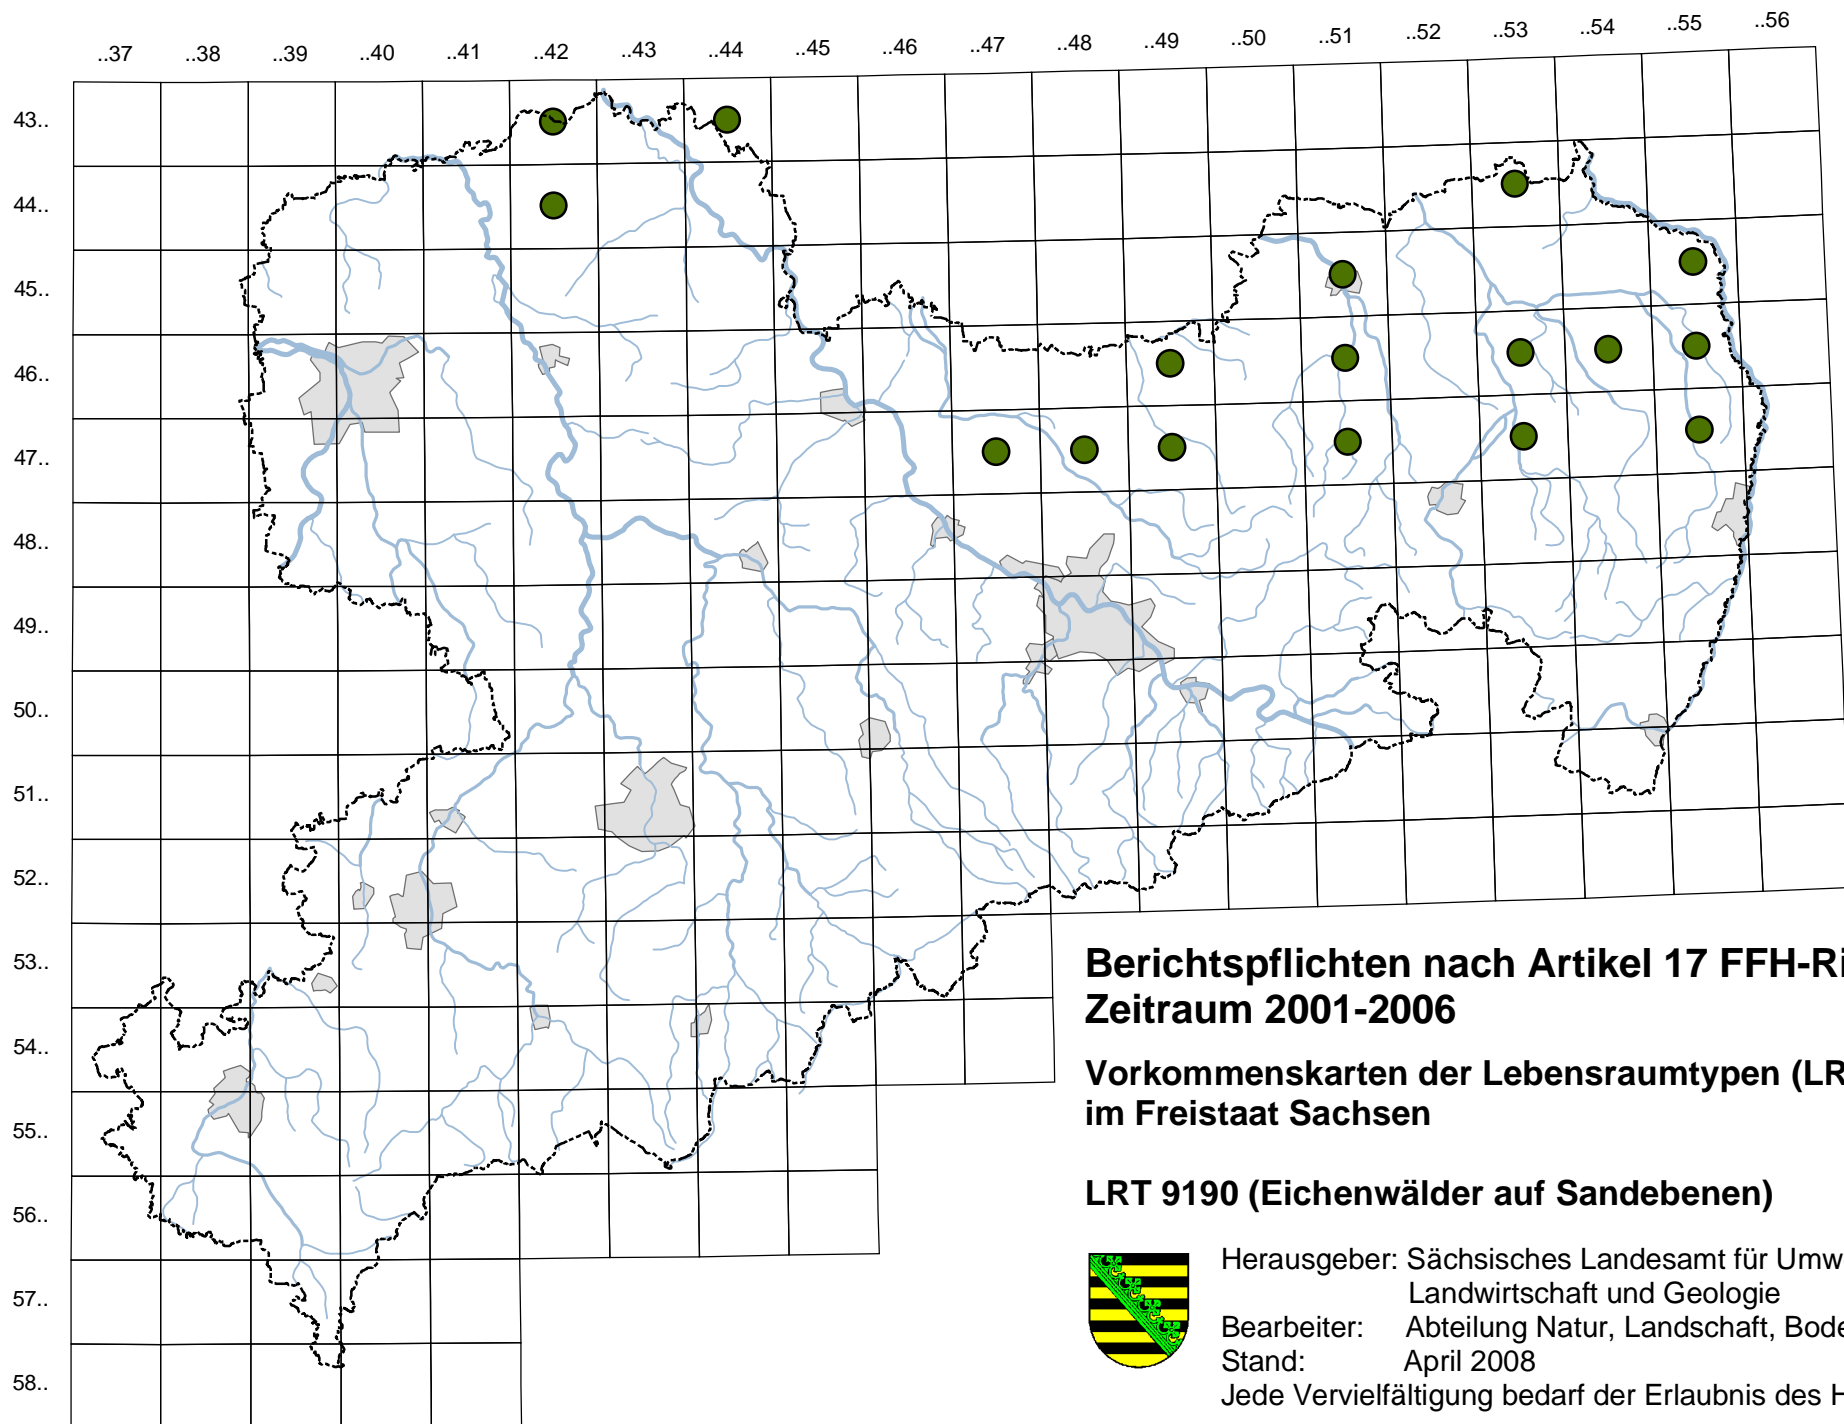

**Berichtspflichten nach Artikel 17 FFH-Richtlinie
Zeitraum 2001-2006**

**Verbreitungskarten der Lebensraumtypen (LRT)
im Freistaat Sachsen**

LRT 9190 (Eichenwälder auf Sandebenen)

Herausgeber: Sächsisches Landesamt für Umwelt,
Landwirtschaft und Geologie

Bearbeiter: Abteilung Natur, Landschaft, Boden

Stand: April 2008

Jede Vervielfältigung bedarf der Erlaubnis des Herausgebers.

**Berichtspflichten nach Artikel 17 FFH-Richtlinie
Zeitraum 2001-2006**

**Vorkommenskarten der Lebensraumtypen (LRT)
im Freistaat Sachsen**

LRT 9190 (Eichenwälder auf Sandebenen)

Herausgeber: Sächsisches Landesamt für Umwelt,
Landwirtschaft und Geologie

Bearbeiter: Abteilung Natur, Landschaft, Boden

Stand: April 2008

Jede Vervielfältigung bedarf der Erlaubnis des Herausgebers.