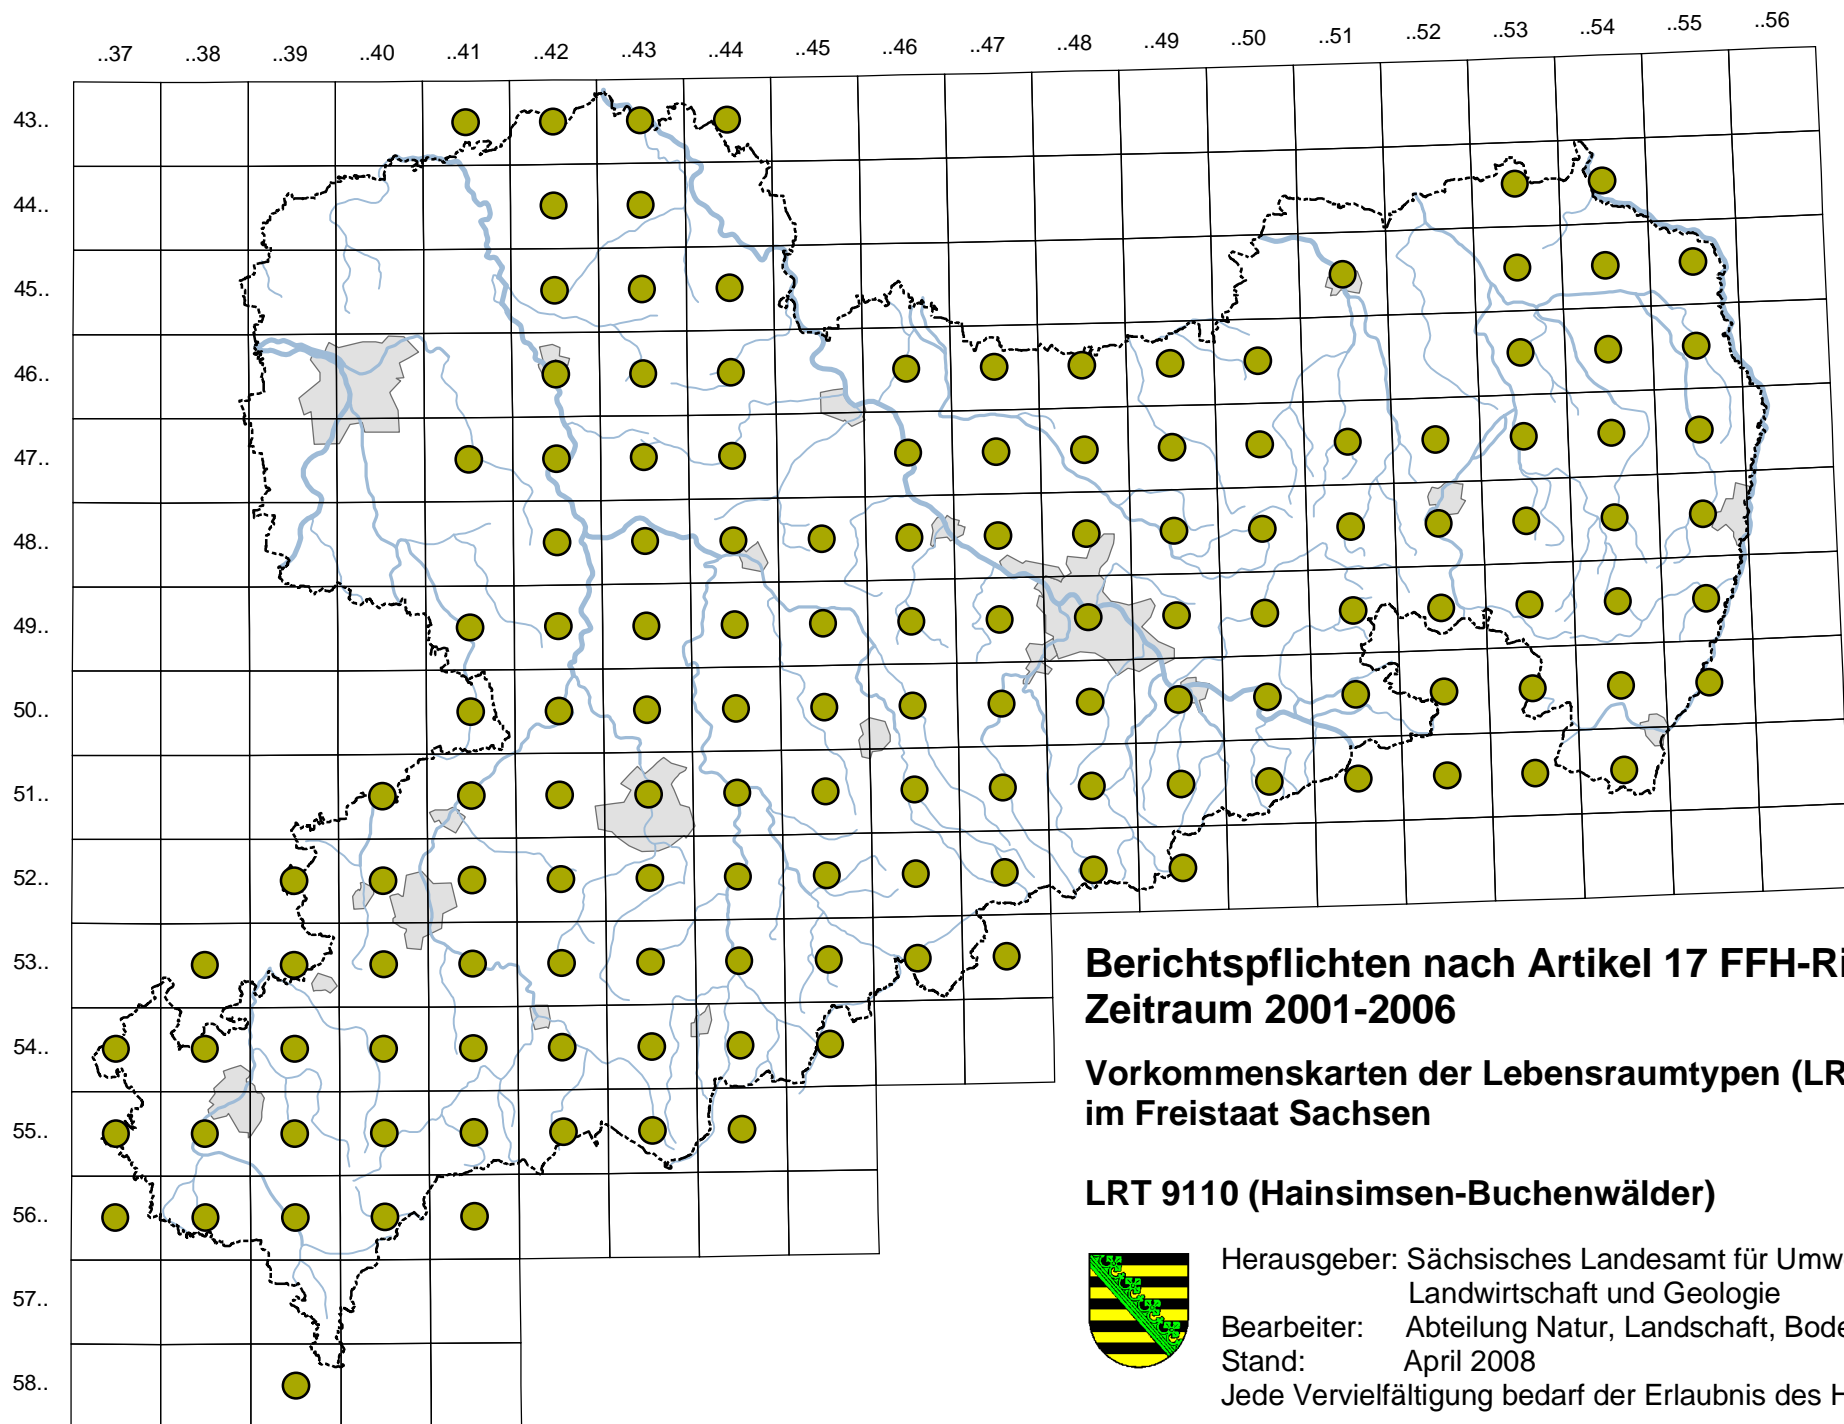

**Berichtspflichten nach Artikel 17 FFH-Richtlinie
Zeitraum 2001-2006**

**Verbreitungskarten der Lebensraumtypen (LRT)
im Freistaat Sachsen**

LRT 9110 (Hainsimsen-Buchenwälder)

Herausgeber: Sächsisches Landesamt für Umwelt,
Landwirtschaft und Geologie

Bearbeiter: Abteilung Natur, Landschaft, Boden

Stand: April 2008

Jede Vervielfältigung bedarf der Erlaubnis des Herausgebers.

**Berichtspflichten nach Artikel 17 FFH-Richtlinie
Zeitraum 2001-2006**

**Vorkommenskarten der Lebensraumtypen (LRT)
im Freistaat Sachsen**

LRT 9110 (Hainsimsen-Buchenwälder)

Herausgeber: Sächsisches Landesamt für Umwelt,
Landwirtschaft und Geologie

Bearbeiter: Abteilung Natur, Landschaft, Boden

Stand: April 2008

Jede Vervielfältigung bedarf der Erlaubnis des Herausgebers.