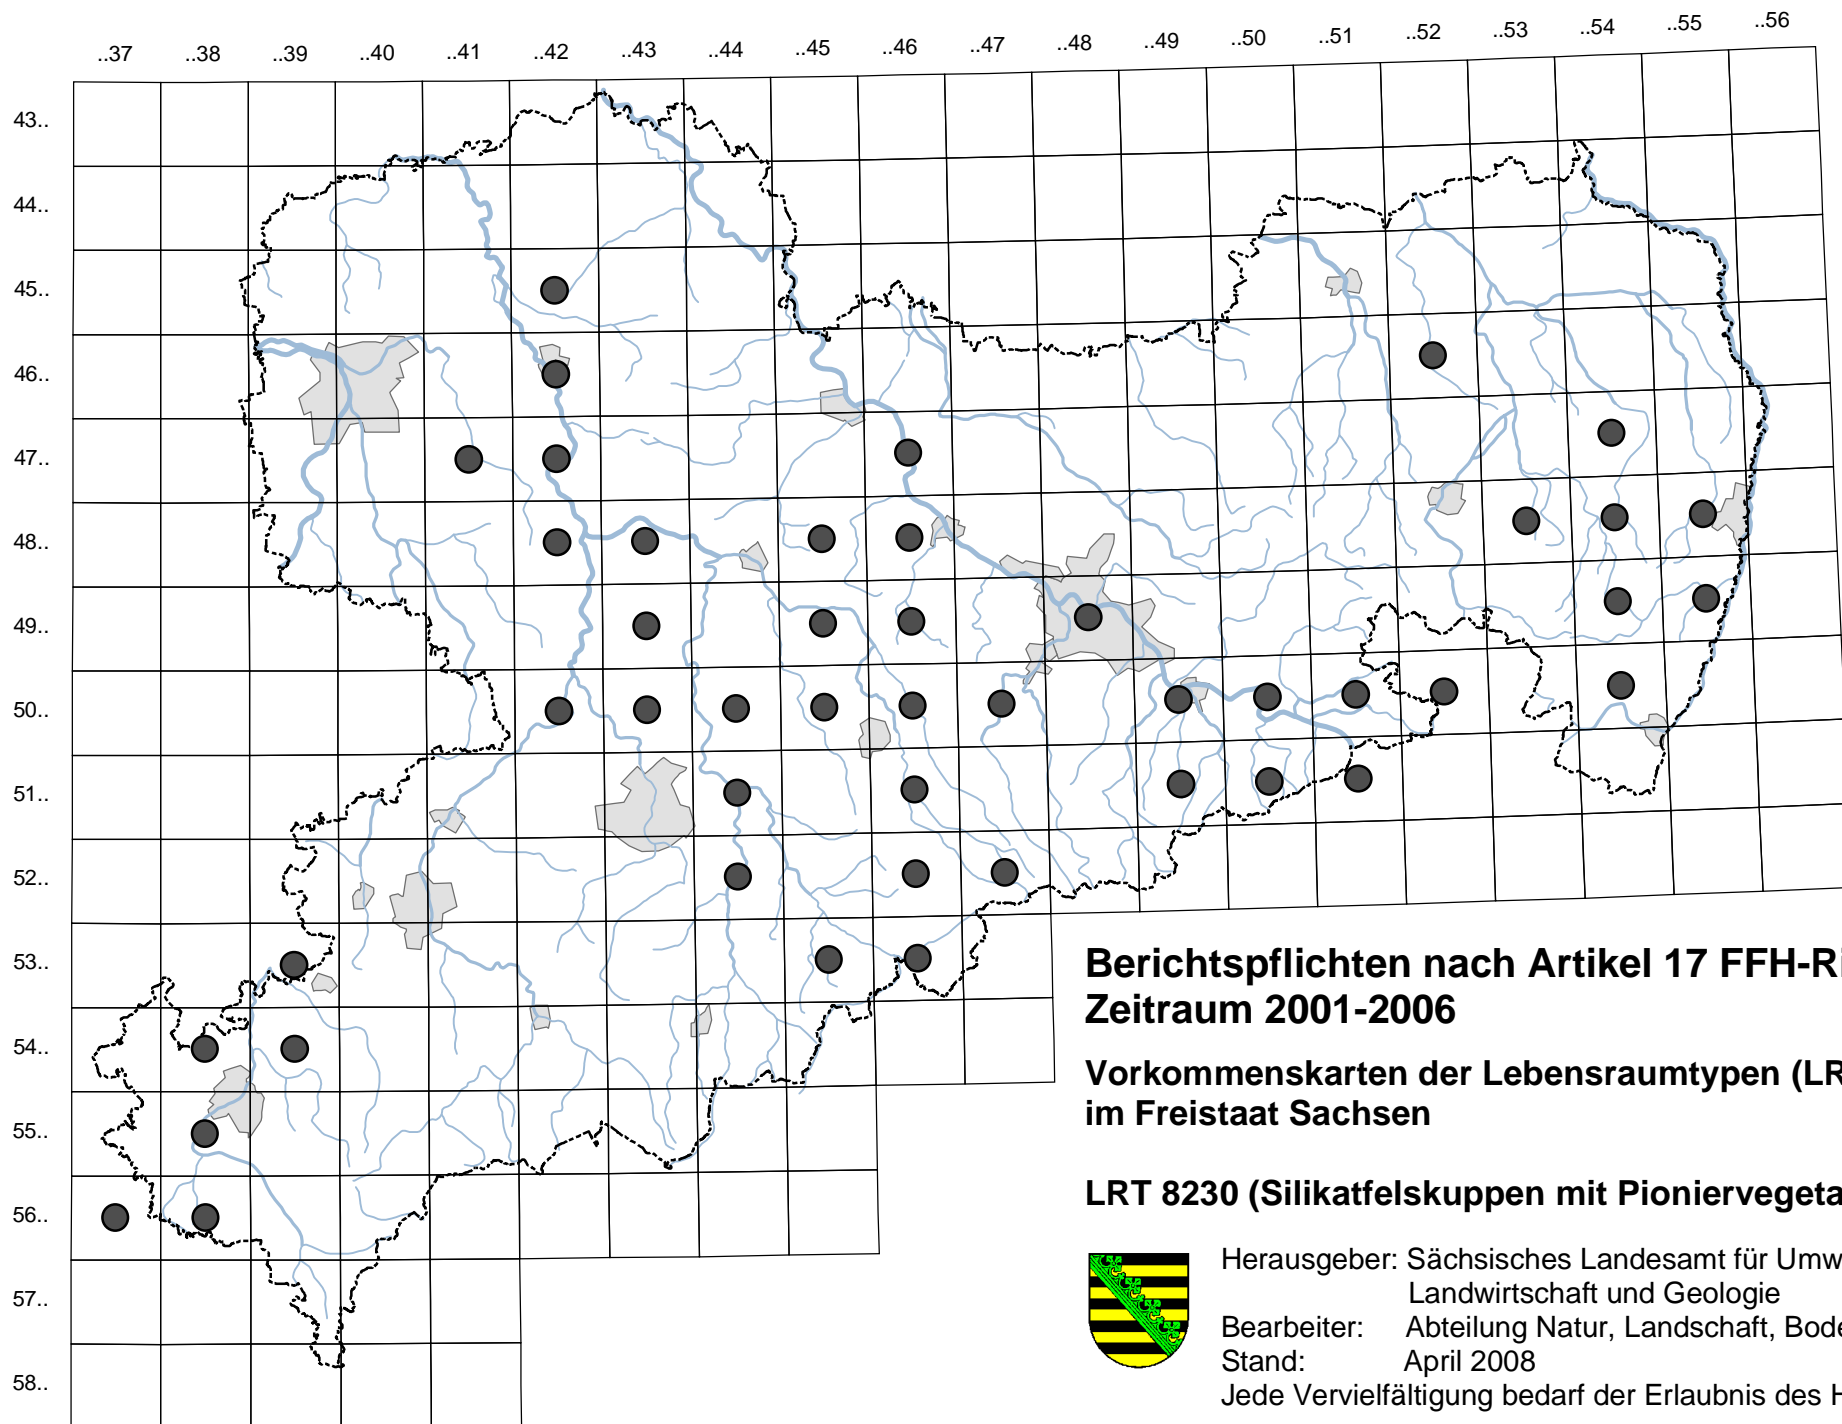

**Berichtspflichten nach Artikel 17 FFH-Richtlinie
Zeitraum 2001-2006**

**Verbreitungskarten der Lebensraumtypen (LRT)
im Freistaat Sachsen**

LRT 8230 (Silikatfelskuppen mit Pioniervegetation)

Herausgeber: Sächsisches Landesamt für Umwelt,
Landwirtschaft und Geologie

Bearbeiter: Abteilung Natur, Landschaft, Boden

Stand: April 2008

Jede Vervielfältigung bedarf der Erlaubnis des Herausgebers.

0 5 10 20 30 40 50
Kilometer