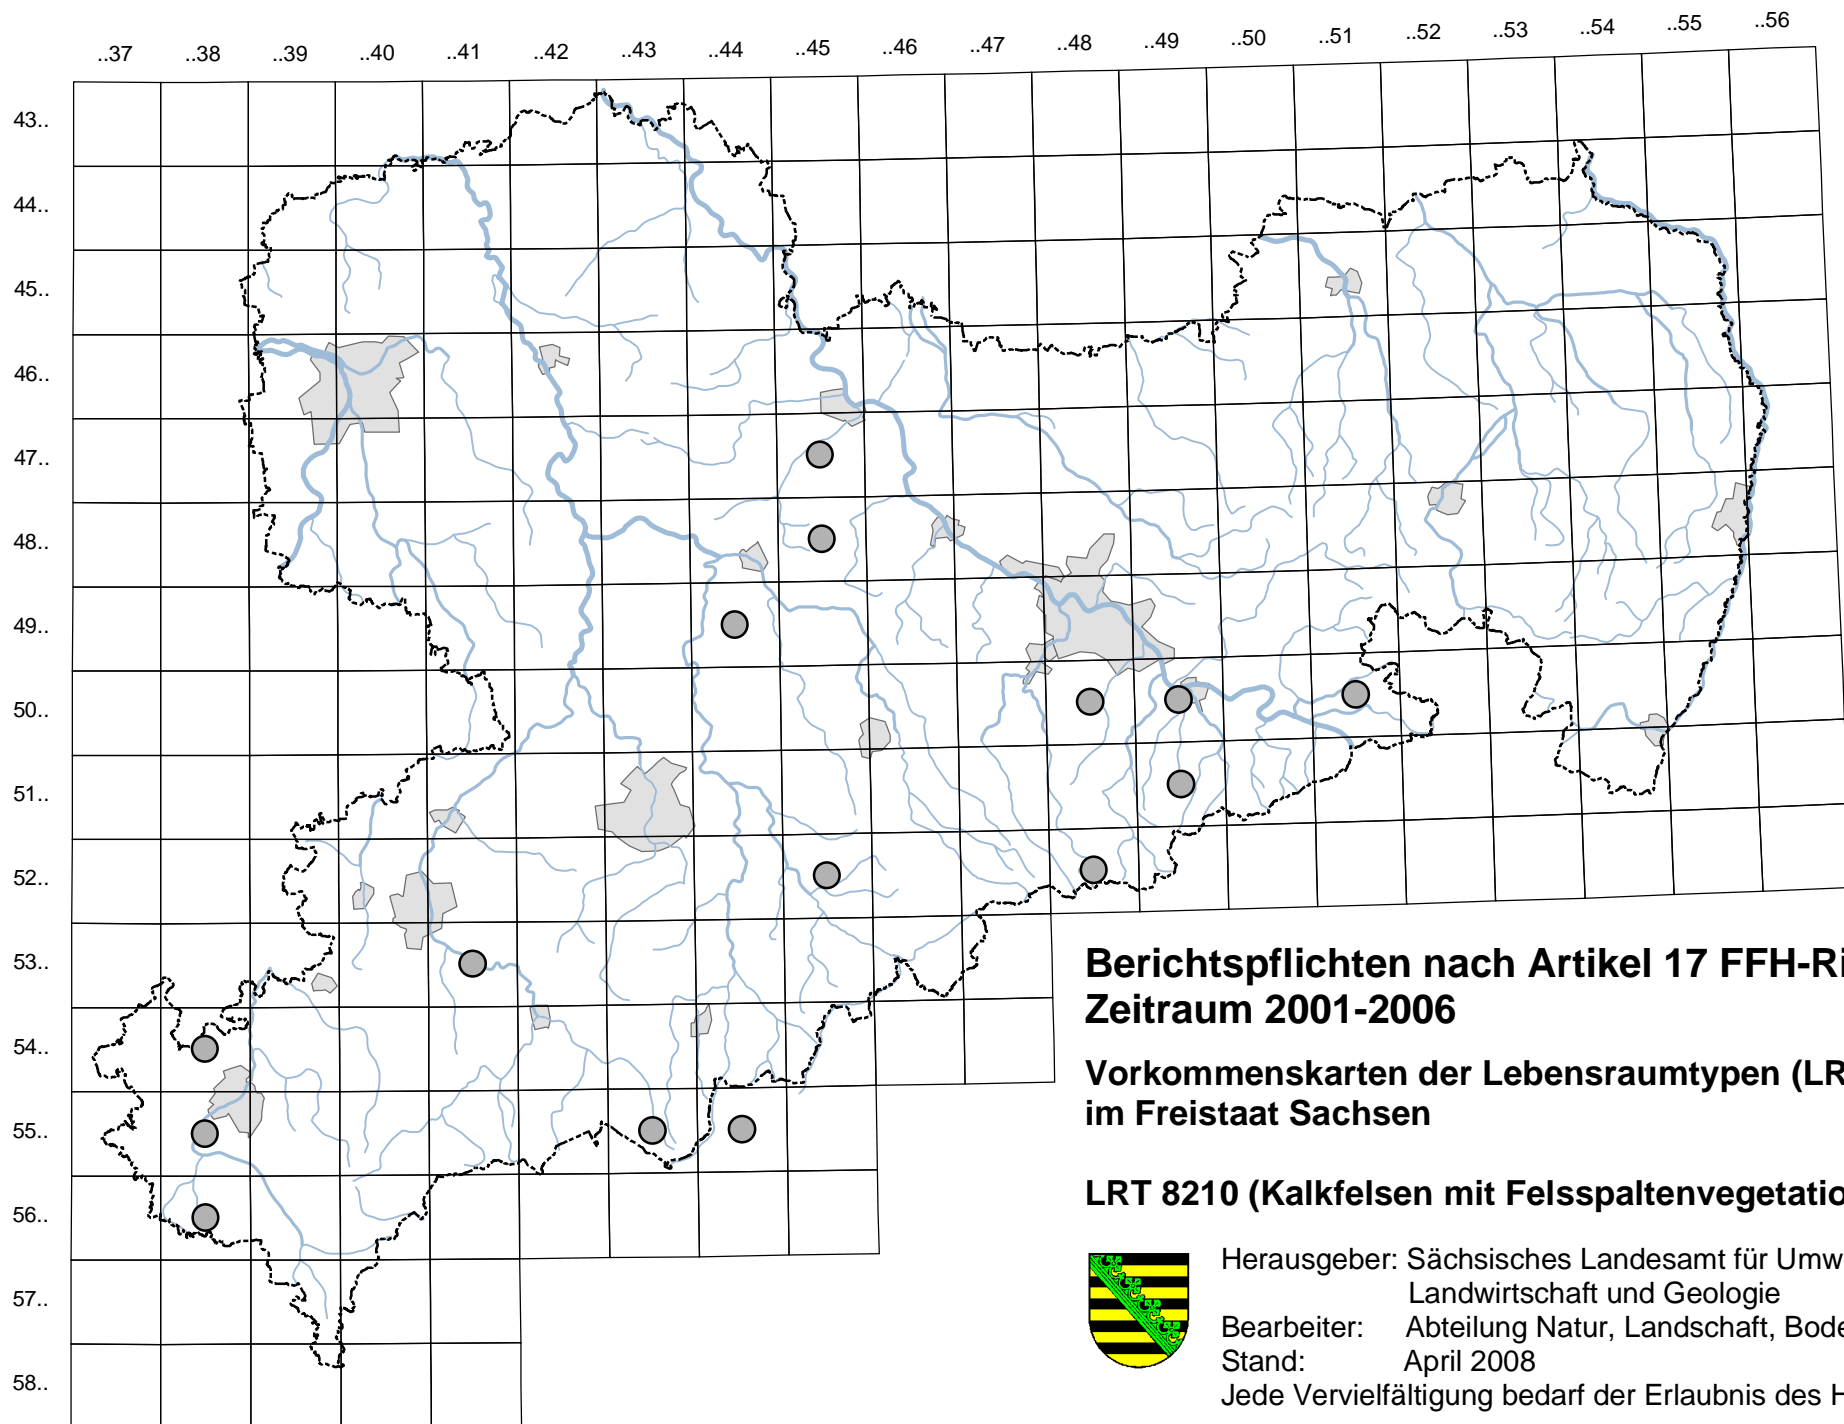

**Berichtspflichten nach Artikel 17 FFH-Richtlinie
Zeitraum 2001-2006**

**Verbreitungskarten der Lebensraumtypen (LRT)
im Freistaat Sachsen**

LRT 8210 (Kalkfelsen mit Felsspaltenvegetation)

Herausgeber: Sächsisches Landesamt für Umwelt,
Landwirtschaft und Geologie

Bearbeiter: Abteilung Natur, Landschaft, Boden

Stand: April 2008

Jede Vervielfältigung bedarf der Erlaubnis des Herausgebers.

**Berichtspflichten nach Artikel 17 FFH-Richtlinie
Zeitraum 2001-2006**

**Vorkommenskarten der Lebensraumtypen (LRT)
im Freistaat Sachsen**

LRT 8210 (Kalkfelsen mit Felsspaltenvegetation)

Herausgeber: Sächsisches Landesamt für Umwelt,
Landwirtschaft und Geologie

Bearbeiter: Abteilung Natur, Landschaft, Boden

Stand: April 2008

Jede Vervielfältigung bedarf der Erlaubnis des Herausgebers.