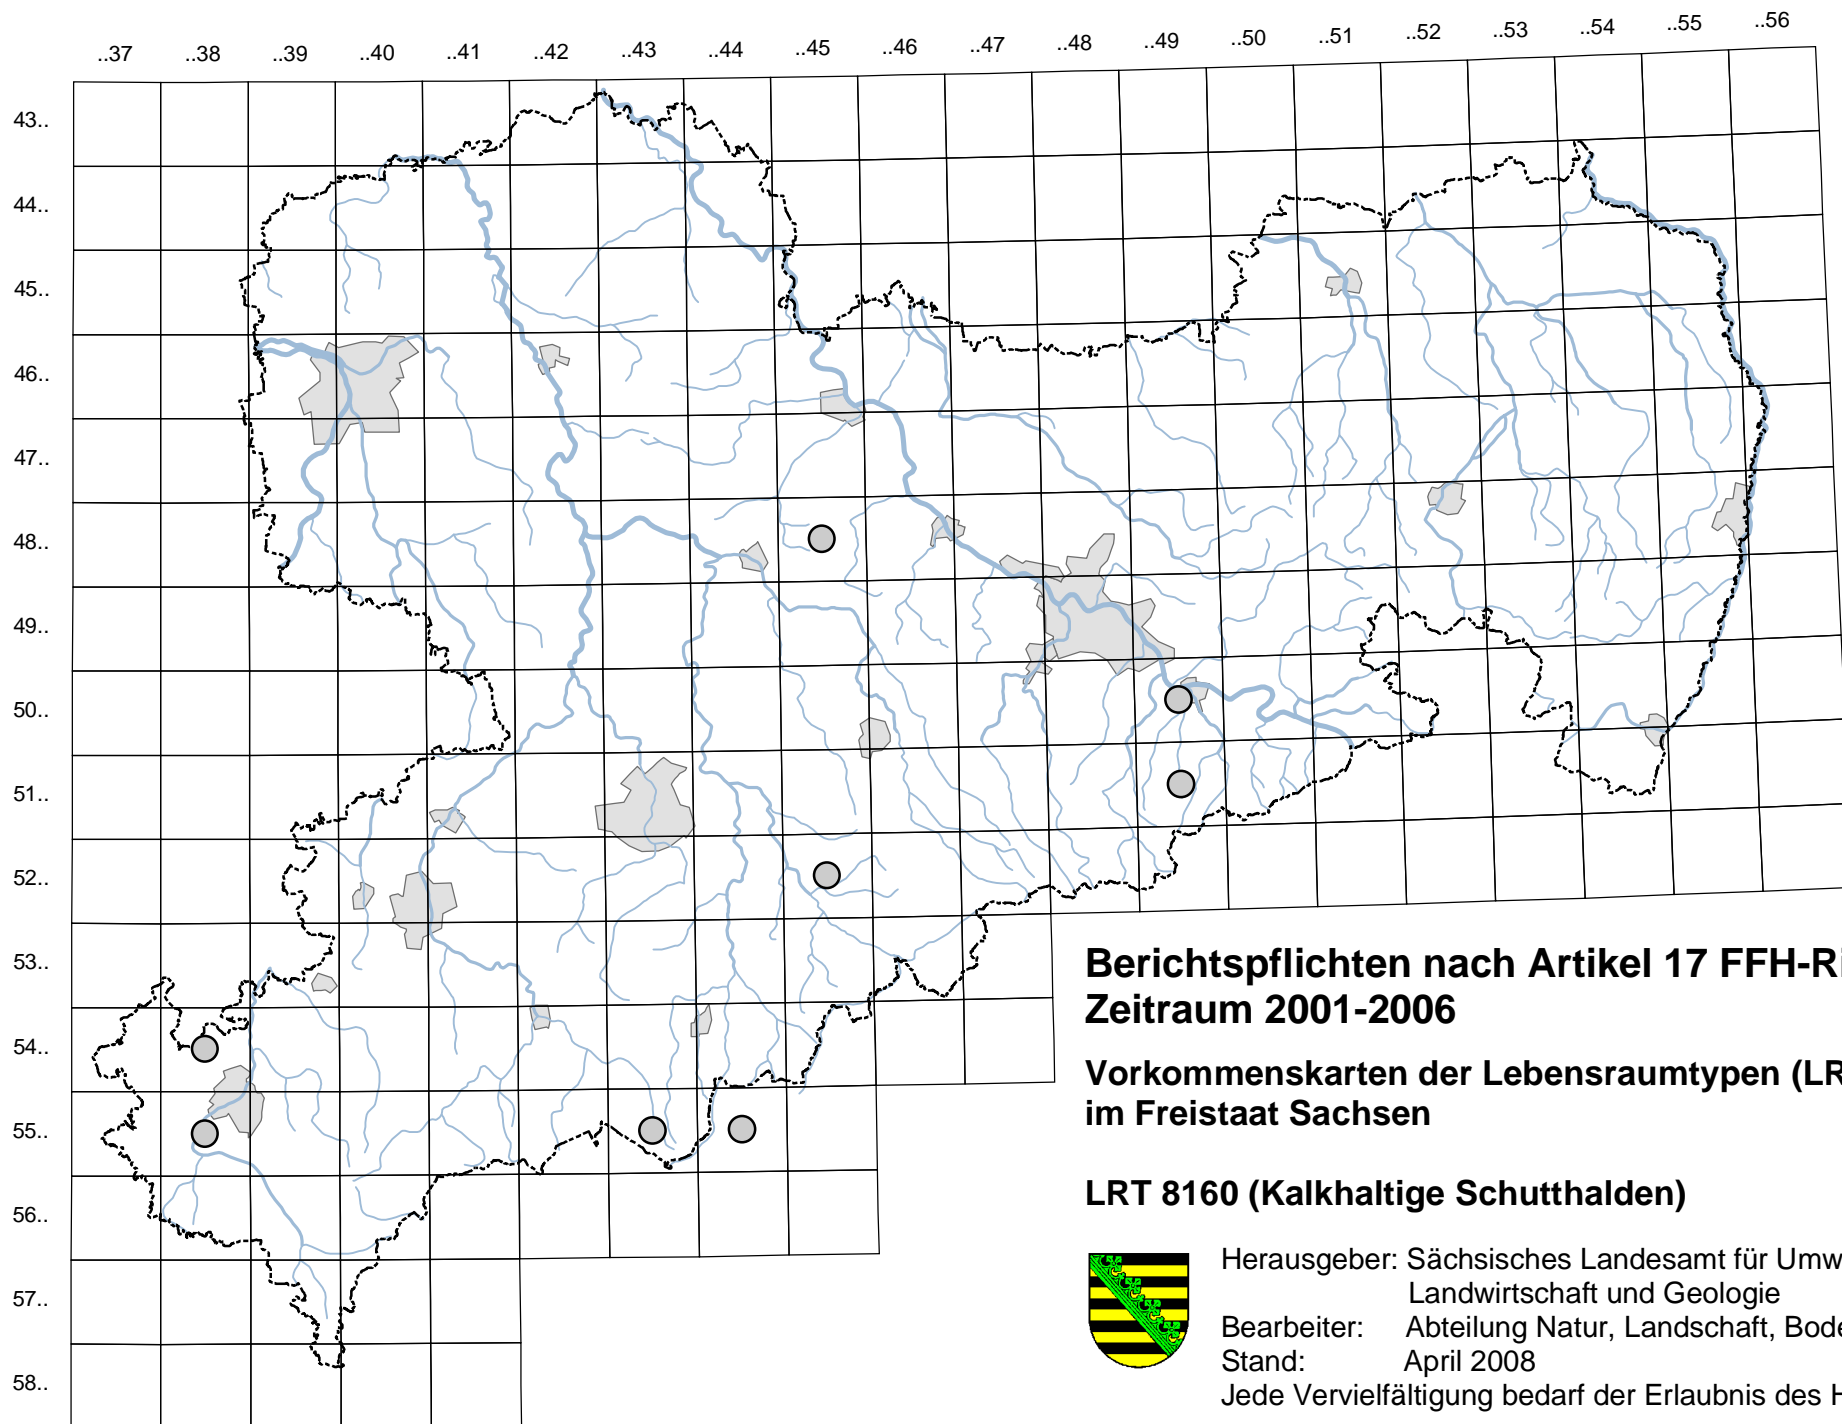

**Berichtspflichten nach Artikel 17 FFH-Richtlinie
Zeitraum 2001-2006**

**Verbreitungskarten der Lebensraumtypen (LRT)
im Freistaat Sachsen**

LRT 8160 (Kalkhaltige Schutthalden)

Herausgeber: Sächsisches Landesamt für Umwelt,
Landwirtschaft und Geologie

Bearbeiter: Abteilung Natur, Landschaft, Boden

Stand: April 2008

Jede Vervielfältigung bedarf der Erlaubnis des Herausgebers.

**Berichtspflichten nach Artikel 17 FFH-Richtlinie
Zeitraum 2001-2006**

**Vorkommenskarten der Lebensraumtypen (LRT)
im Freistaat Sachsen**

LRT 8160 (Kalkhaltige Schutthalden)

Herausgeber: Sächsisches Landesamt für Umwelt,
Landwirtschaft und Geologie

Bearbeiter: Abteilung Natur, Landschaft, Boden

Stand: April 2008

Jede Vervielfältigung bedarf der Erlaubnis des Herausgebers.