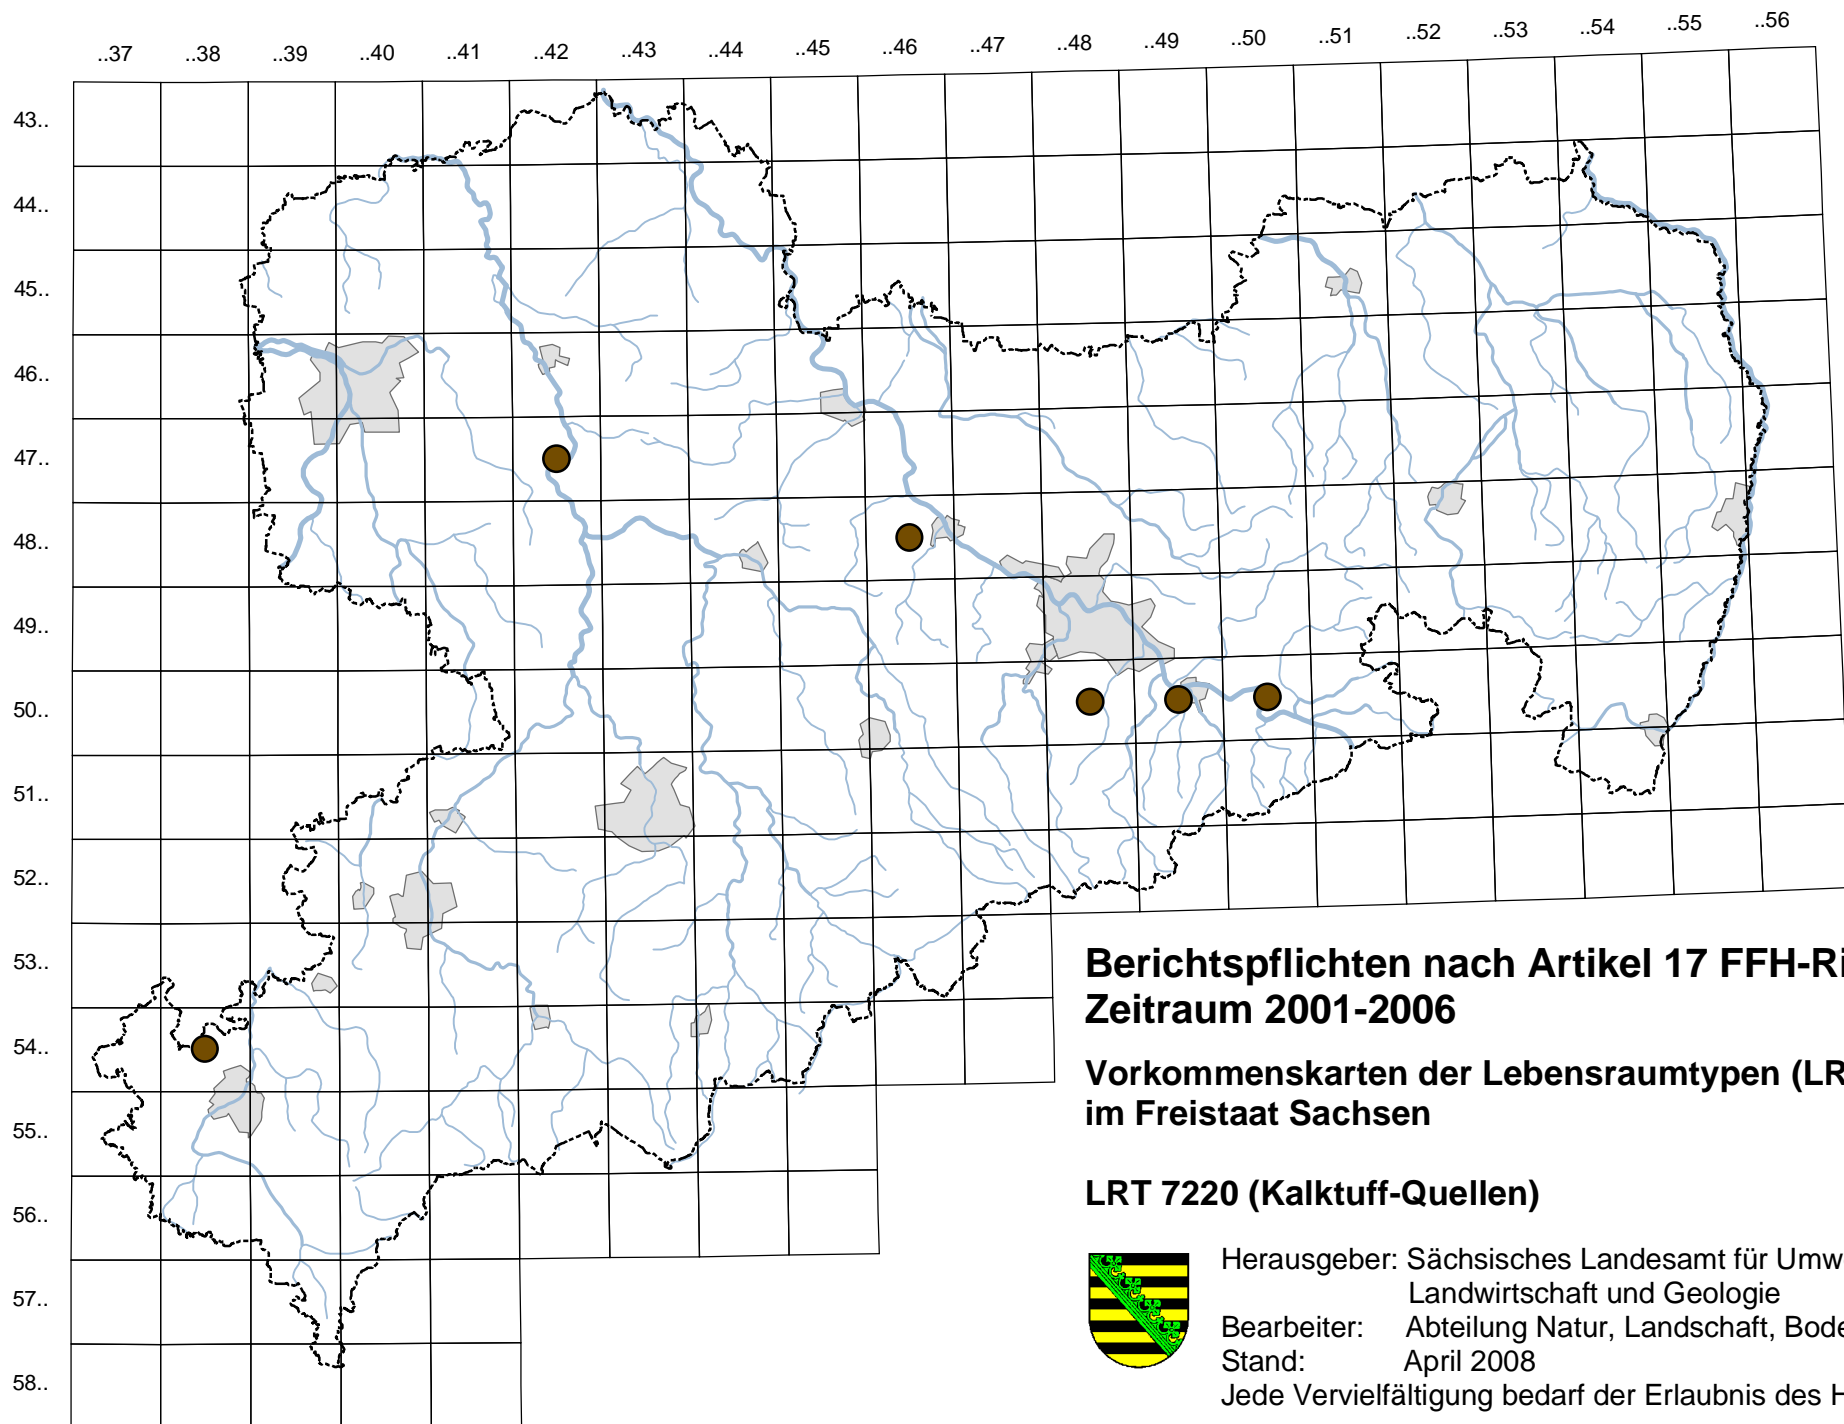

**Berichtspflichten nach Artikel 17 FFH-Richtlinie
Zeitraum 2001-2006**

**Verbreitungskarten der Lebensraumtypen (LRT)
im Freistaat Sachsen**

LRT 7220 (Kalktuff-Quellen)

Herausgeber: Sächsisches Landesamt für Umwelt,
Landwirtschaft und Geologie

Bearbeiter: Abteilung Natur, Landschaft, Boden

Stand: April 2008

Jede Vervielfältigung bedarf der Erlaubnis des Herausgebers.

**Berichtspflichten nach Artikel 17 FFH-Richtlinie
Zeitraum 2001-2006**

**Vorkommenskarten der Lebensraumtypen (LRT)
im Freistaat Sachsen**

LRT 7220 (Kalktuff-Quellen)

Herausgeber: Sächsisches Landesamt für Umwelt,
Landwirtschaft und Geologie

Bearbeiter: Abteilung Natur, Landschaft, Boden

Stand: April 2008

Jede Vervielfältigung bedarf der Erlaubnis des Herausgebers.