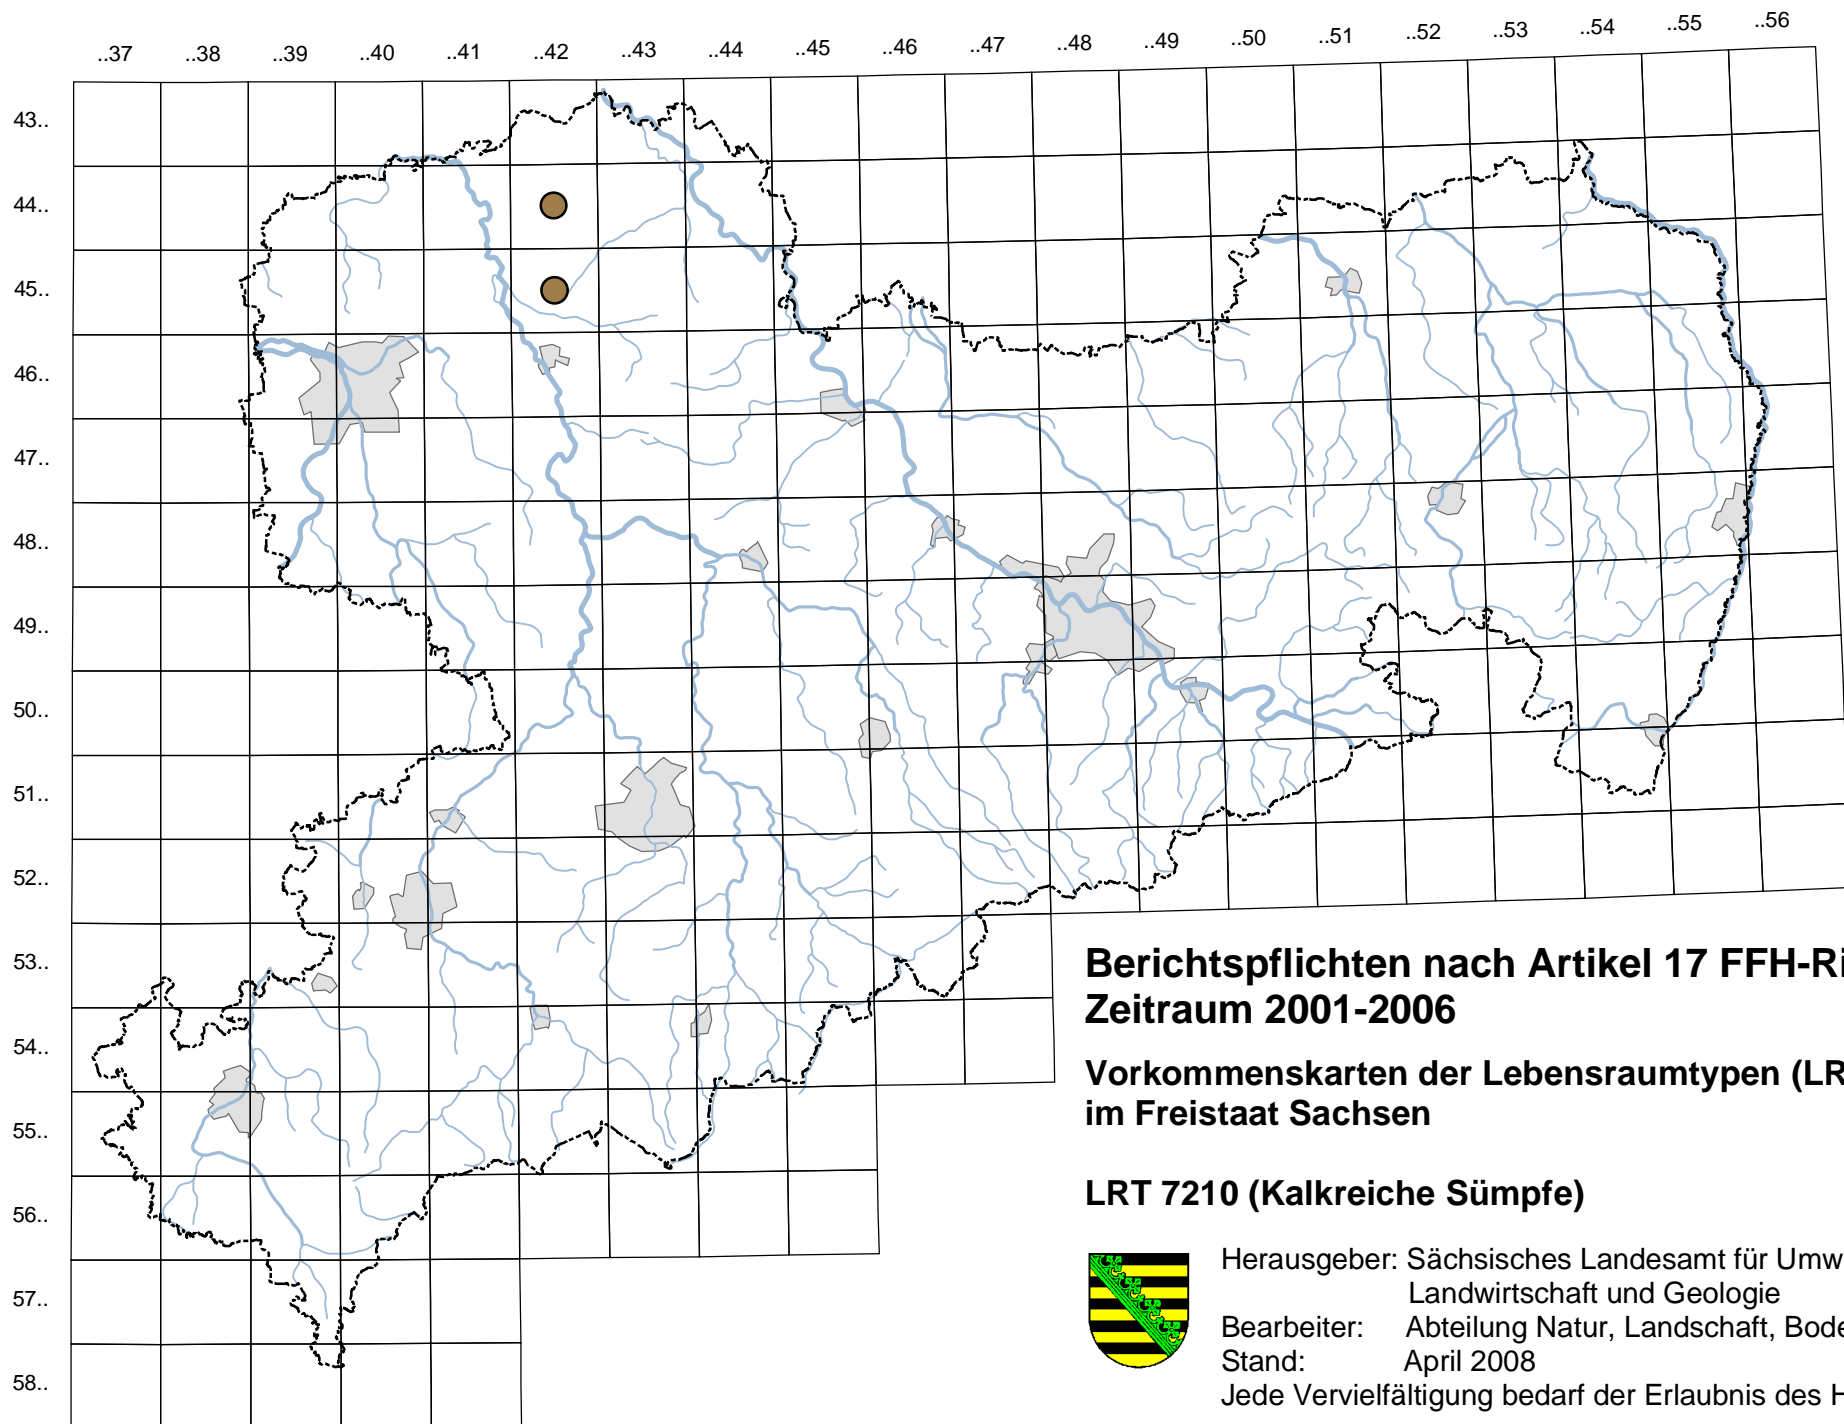

**Berichtspflichten nach Artikel 17 FFH-Richtlinie
Zeitraum 2001-2006**

**Verbreitungskarten der Lebensraumtypen (LRT)
im Freistaat Sachsen**

LRT 7210 (Kalkreiche Sümpfe)

Herausgeber: Sächsisches Landesamt für Umwelt,
Landwirtschaft und Geologie

Bearbeiter: Abteilung Natur, Landschaft, Boden

Stand: April 2008

Jede Vervielfältigung bedarf der Erlaubnis des Herausgebers.

**Berichtspflichten nach Artikel 17 FFH-Richtlinie
Zeitraum 2001-2006**

**Vorkommenskarten der Lebensraumtypen (LRT)
im Freistaat Sachsen**

LRT 7210 (Kalkreiche Sümpfe)

Herausgeber: Sächsisches Landesamt für Umwelt,
Landwirtschaft und Geologie

Bearbeiter: Abteilung Natur, Landschaft, Boden

Stand: April 2008

Jede Vervielfältigung bedarf der Erlaubnis des Herausgebers.