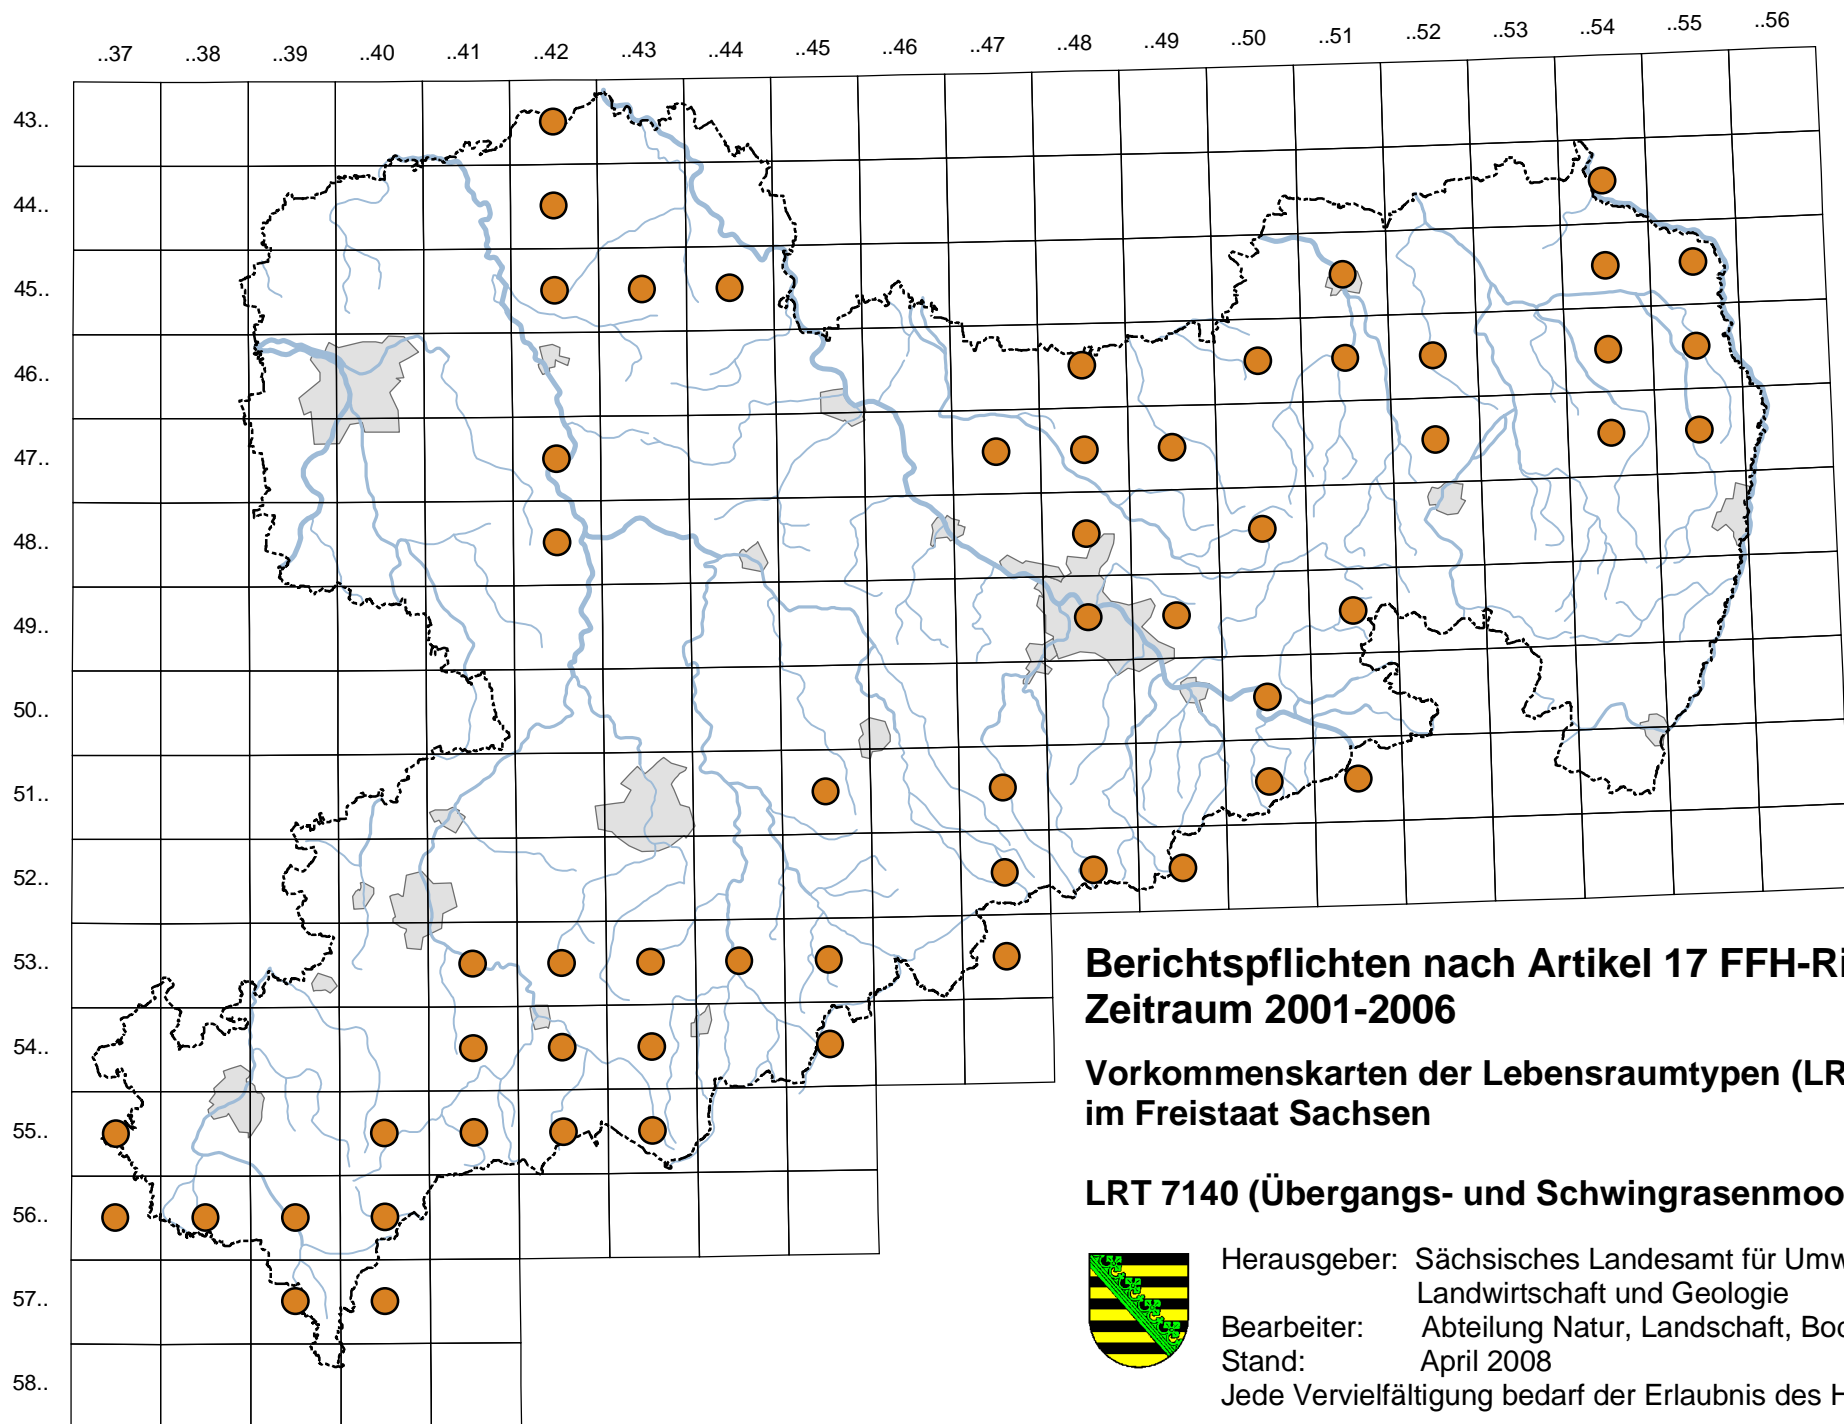

**Berichtspflichten nach Artikel 17 FFH-Richtlinie
Zeitraum 2001-2006**

**Verbreitungskarten der Lebensraumtypen (LRT)
im Freistaat Sachsen**

LRT 7140 (Übergangs- und Schwingrasenmoor)

Herausgeber: Sächsisches Landesamt für Umwelt,
Landwirtschaft und Geologie

Bearbeiter: Abteilung Natur, Landschaft, Boden

Stand: April 2008

Jede Vervielfältigung bedarf der Erlaubnis des Herausgebers.

**Berichtspflichten nach Artikel 17 FFH-Richtlinie
Zeitraum 2001-2006**

**Vorkommenskarten der Lebensraumtypen (LRT)
im Freistaat Sachsen**

LRT 7140 (Übergangs- und Schwingrasenmoore)

Herausgeber: Sächsisches Landesamt für Umwelt,
Landwirtschaft und Geologie

Bearbeiter: Abteilung Natur, Landschaft, Boden

Stand: April 2008

Jede Vervielfältigung bedarf der Erlaubnis des Herausgebers.