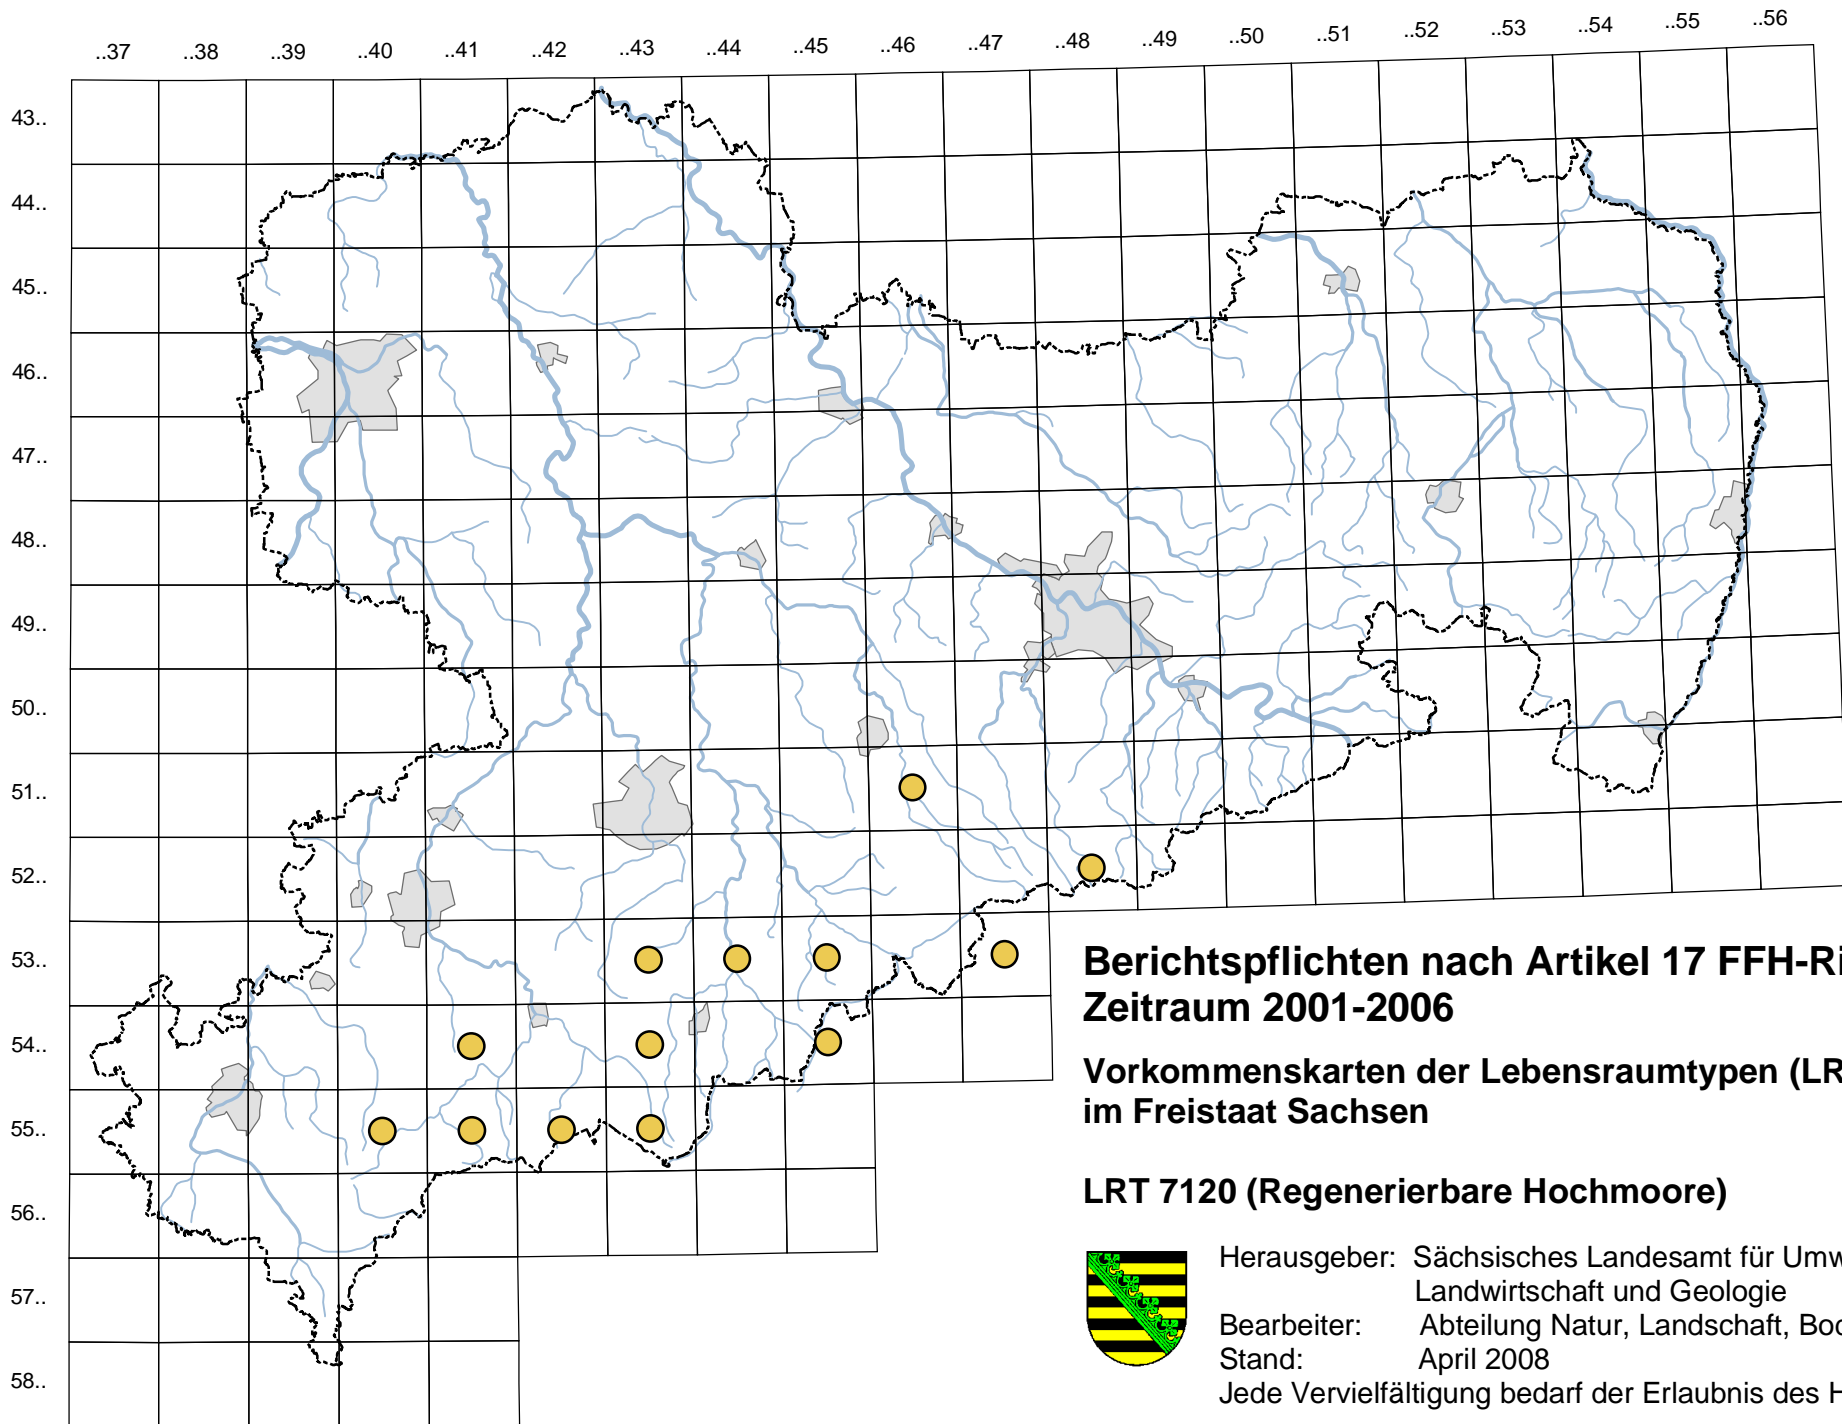

**Berichtspflichten nach Artikel 17 FFH-Richtlinie
Zeitraum 2001-2006**

**Verbreitungskarten der Lebensraumtypen (LRT)
im Freistaat Sachsen**

LRT 7120 (Regenerierbare Hochmoore)

Herausgeber: Sächsisches Landesamt für Umwelt,
Landwirtschaft und Geologie

Bearbeiter: Abteilung Natur, Landschaft, Boden

Stand: April 2008

Jede Vervielfältigung bedarf der Erlaubnis des Herausgebers.

**Berichtspflichten nach Artikel 17 FFH-Richtlinie
Zeitraum 2001-2006**

**Vorkommenskarten der Lebensraumtypen (LRT)
im Freistaat Sachsen**

LRT 7120 (Regenerierbare Hochmoore)

Herausgeber: Sächsisches Landesamt für Umwelt,
Landwirtschaft und Geologie
 Bearbeiter: Abteilung Natur, Landschaft, Boden
 Stand: April 2008
 Jede Vervielfältigung bedarf der Erlaubnis des Herausgebers.