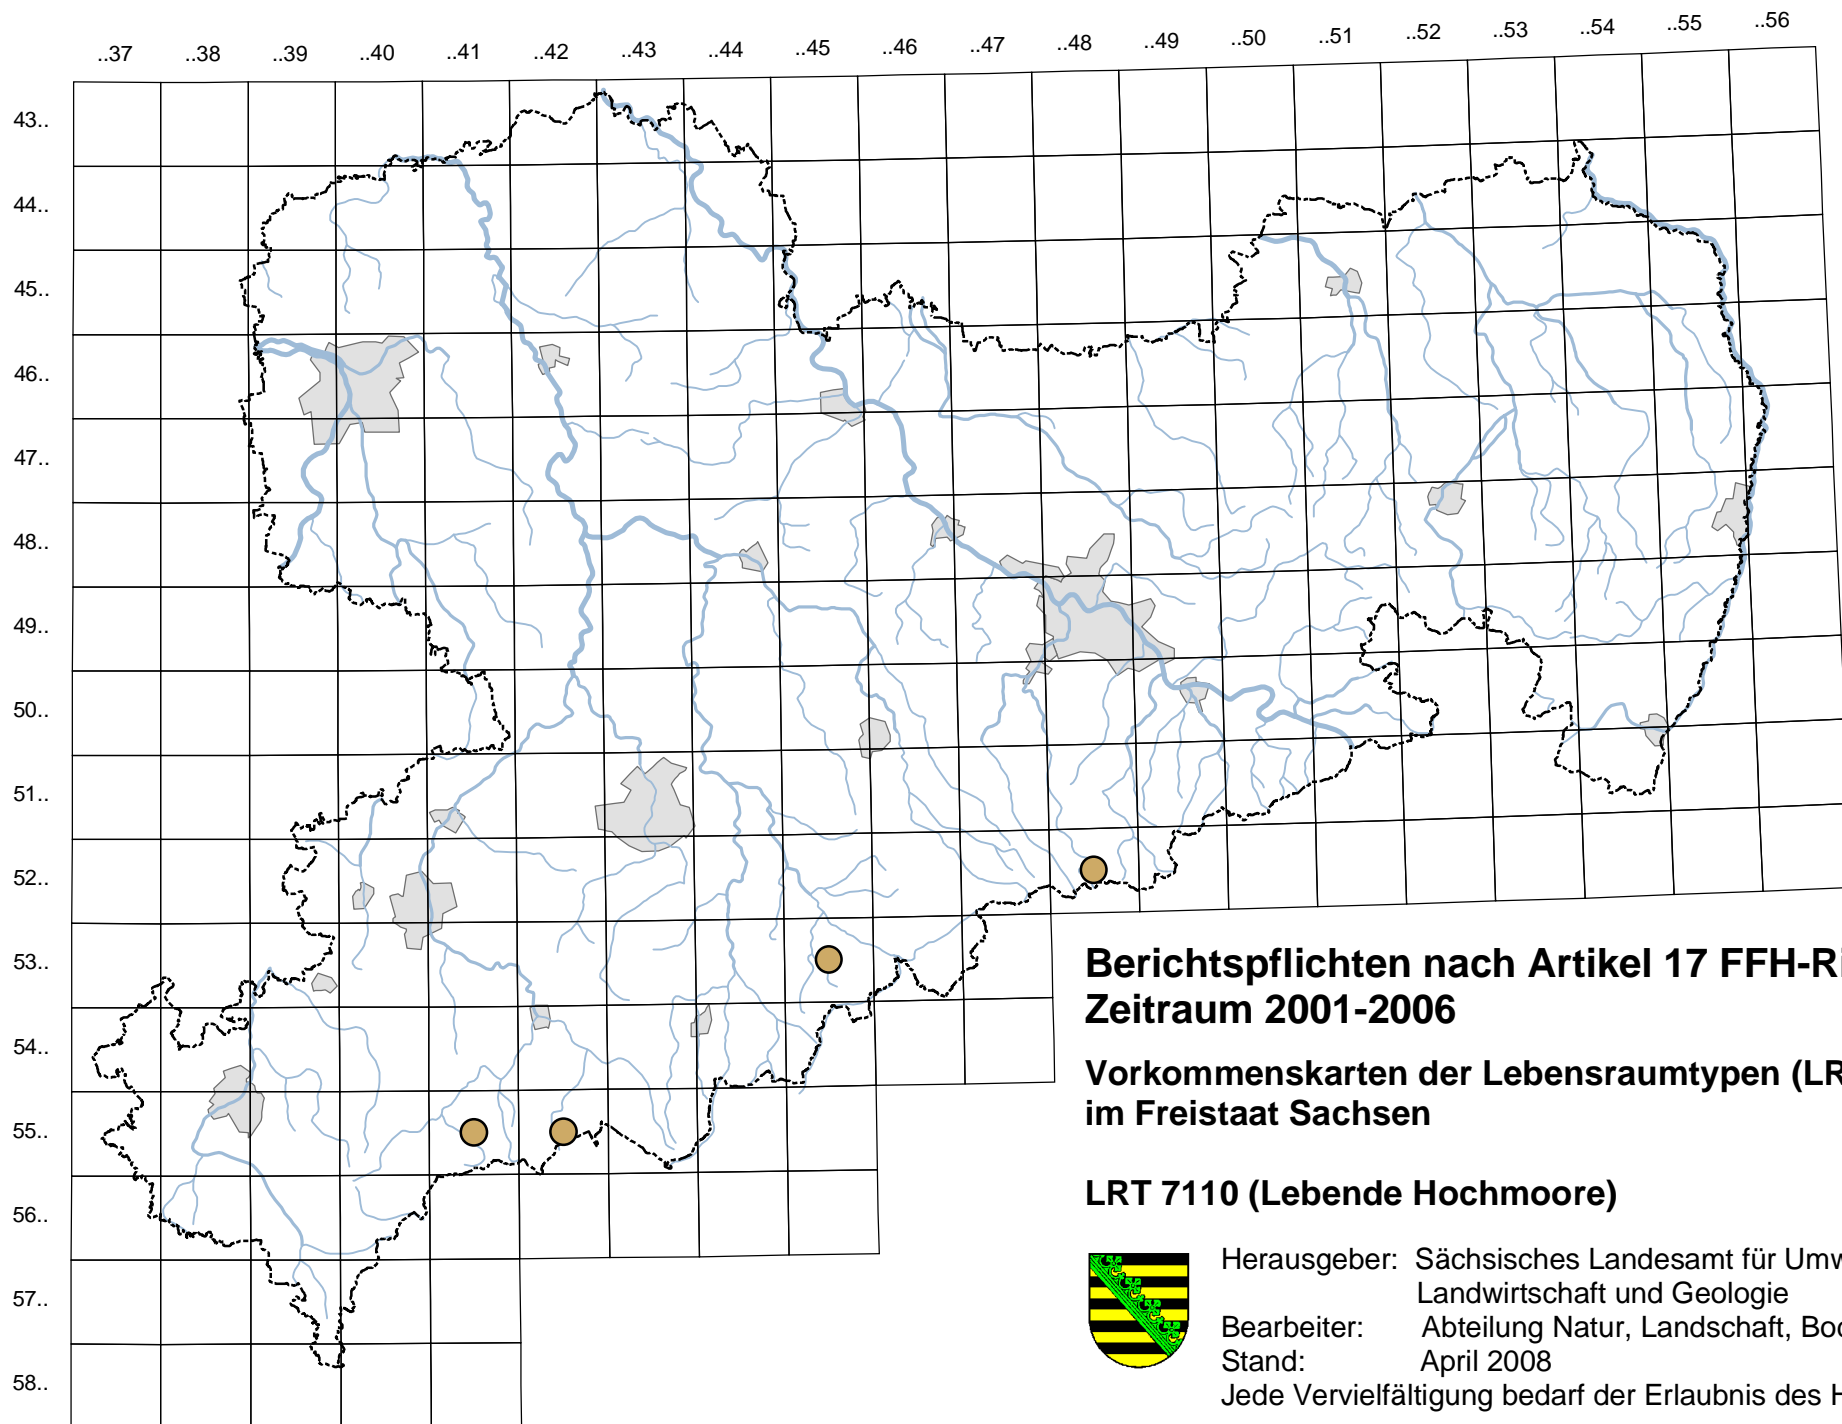

**Berichtspflichten nach Artikel 17 FFH-Richtlinie  
Zeitraum 2001-2006**

**Verbreitungskarten der Lebensraumtypen (LRT)  
im Freistaat Sachsen**

**LRT 7110 (Lebende Hochmoore)**

Herausgeber: Sächsisches Landesamt für Umwelt,  
Landwirtschaft und Geologie

Bearbeiter: Abteilung Natur, Landschaft, Boden

Stand: April 2008

Jede Vervielfältigung bedarf der Erlaubnis des Herausgebers.

**Berichtspflichten nach Artikel 17 FFH-Richtlinie  
Zeitraum 2001-2006**

**Vorkommenskarten der Lebensraumtypen (LRT)  
im Freistaat Sachsen**

**LRT 7110 (Lebende Hochmoore)**

Herausgeber: Sächsisches Landesamt für Umwelt,  
Landwirtschaft und Geologie

Bearbeiter: Abteilung Natur, Landschaft, Boden

Stand: April 2008

Jede Vervielfältigung bedarf der Erlaubnis des Herausgebers.