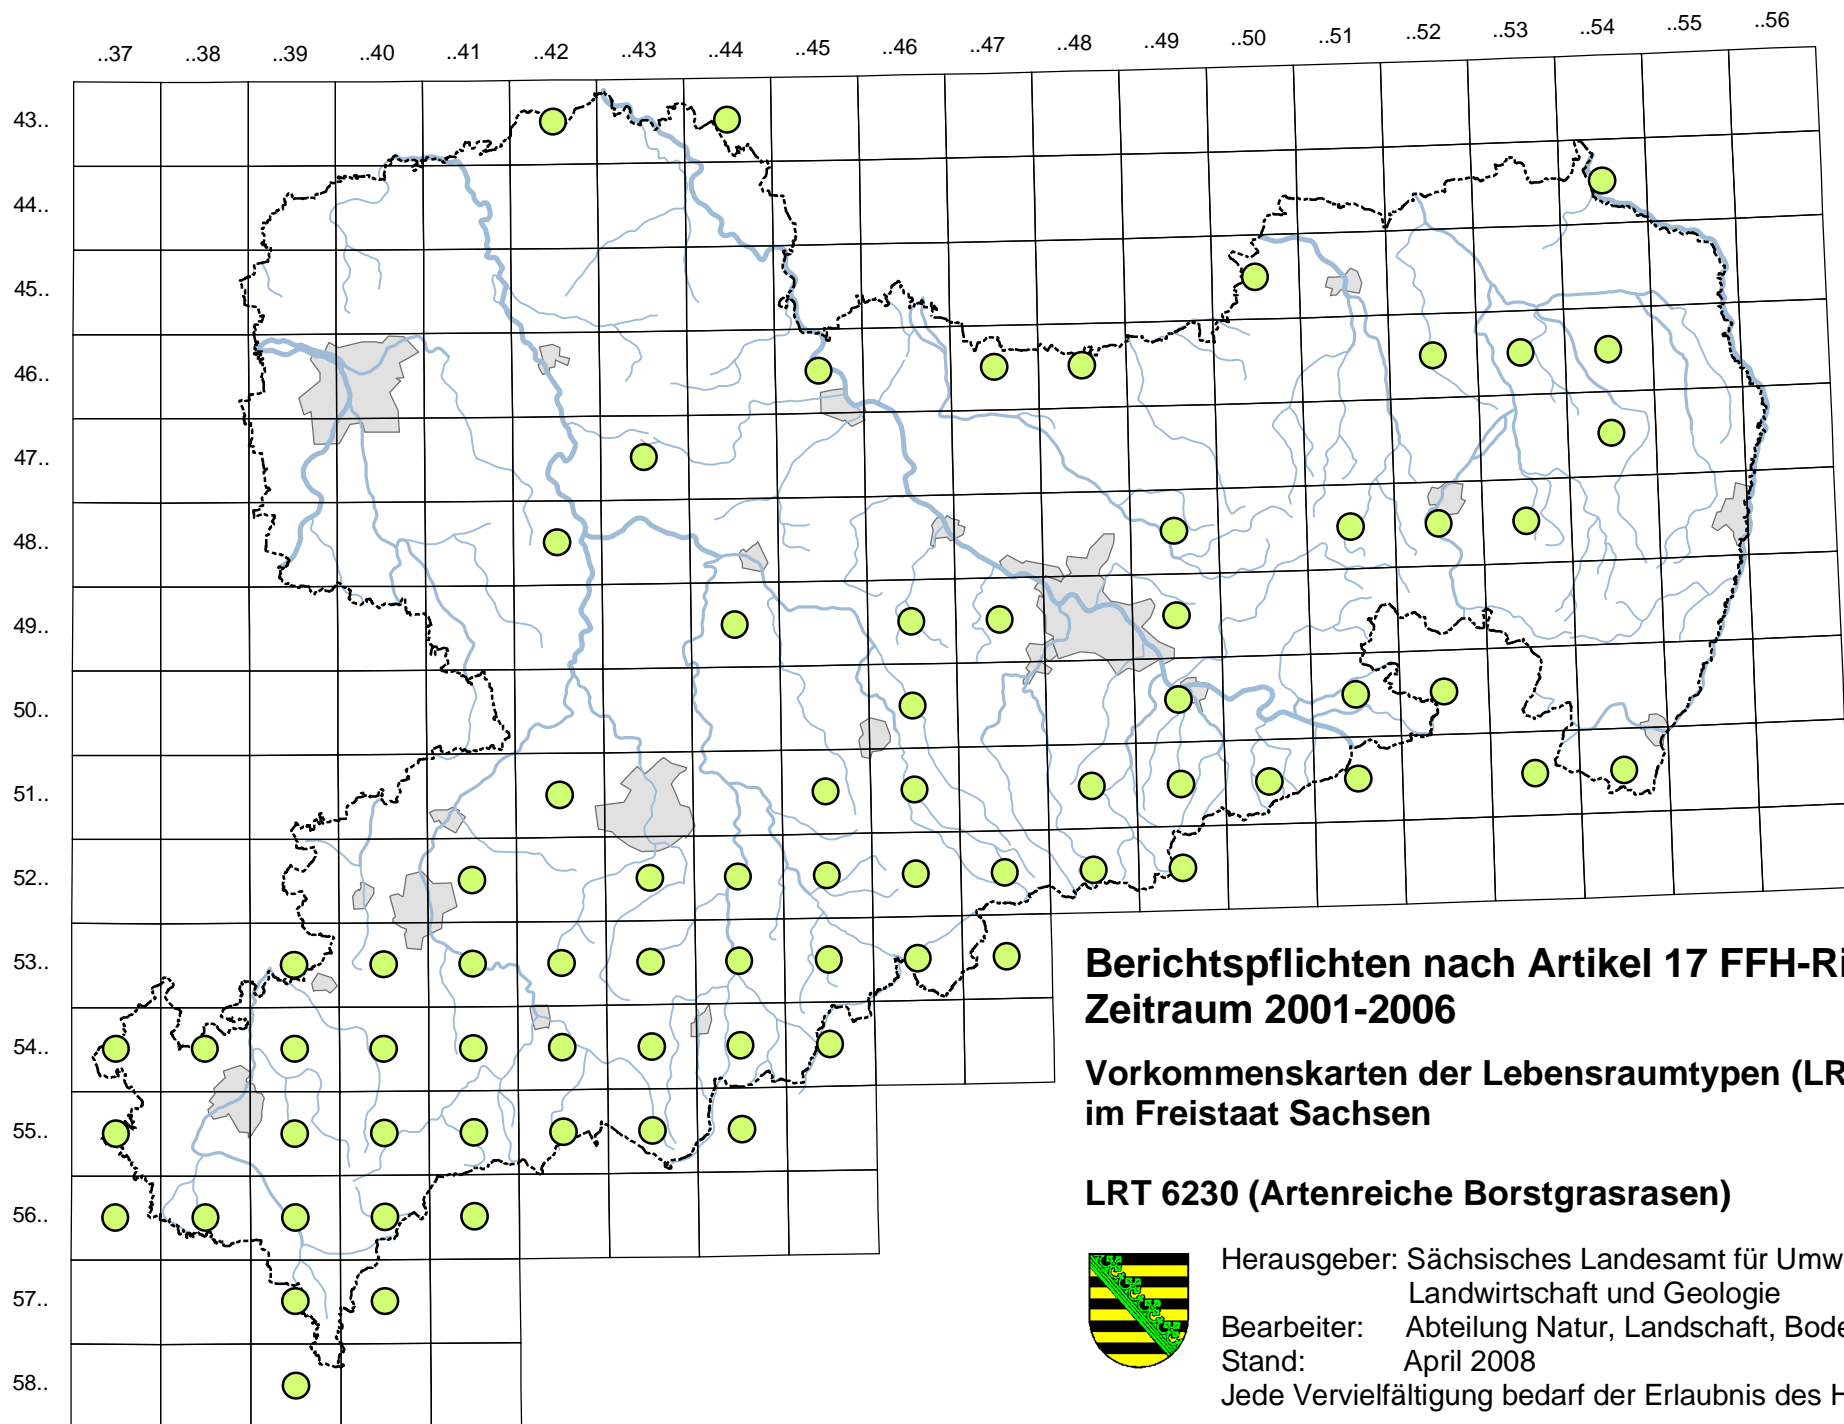

**Berichtspflichten nach Artikel 17 FFH-Richtlinie
Zeitraum 2001-2006**

**Verbreitungskarten der Lebensraumtypen (LRT)
im Freistaat Sachsen**

LRT 6230 (Artenreiche Borstgrasrasen)

Herausgeber: Sächsisches Landesamt für Umwelt,
Landwirtschaft und Geologie

Bearbeiter: Abteilung Natur, Landschaft, Boden

Stand: April 2008

Jede Vervielfältigung bedarf der Erlaubnis des Herausgebers.

**Berichtspflichten nach Artikel 17 FFH-Richtlinie
Zeitraum 2001-2006**

**Vorkommenskarten der Lebensraumtypen (LRT)
im Freistaat Sachsen**

LRT 6230 (Artenreiche Borstgrasrasen)

Herausgeber: Sächsisches Landesamt für Umwelt,
Landwirtschaft und Geologie

Bearbeiter: Abteilung Natur, Landschaft, Boden

Stand: April 2008

Jede Vervielfältigung bedarf der Erlaubnis des Herausgebers.