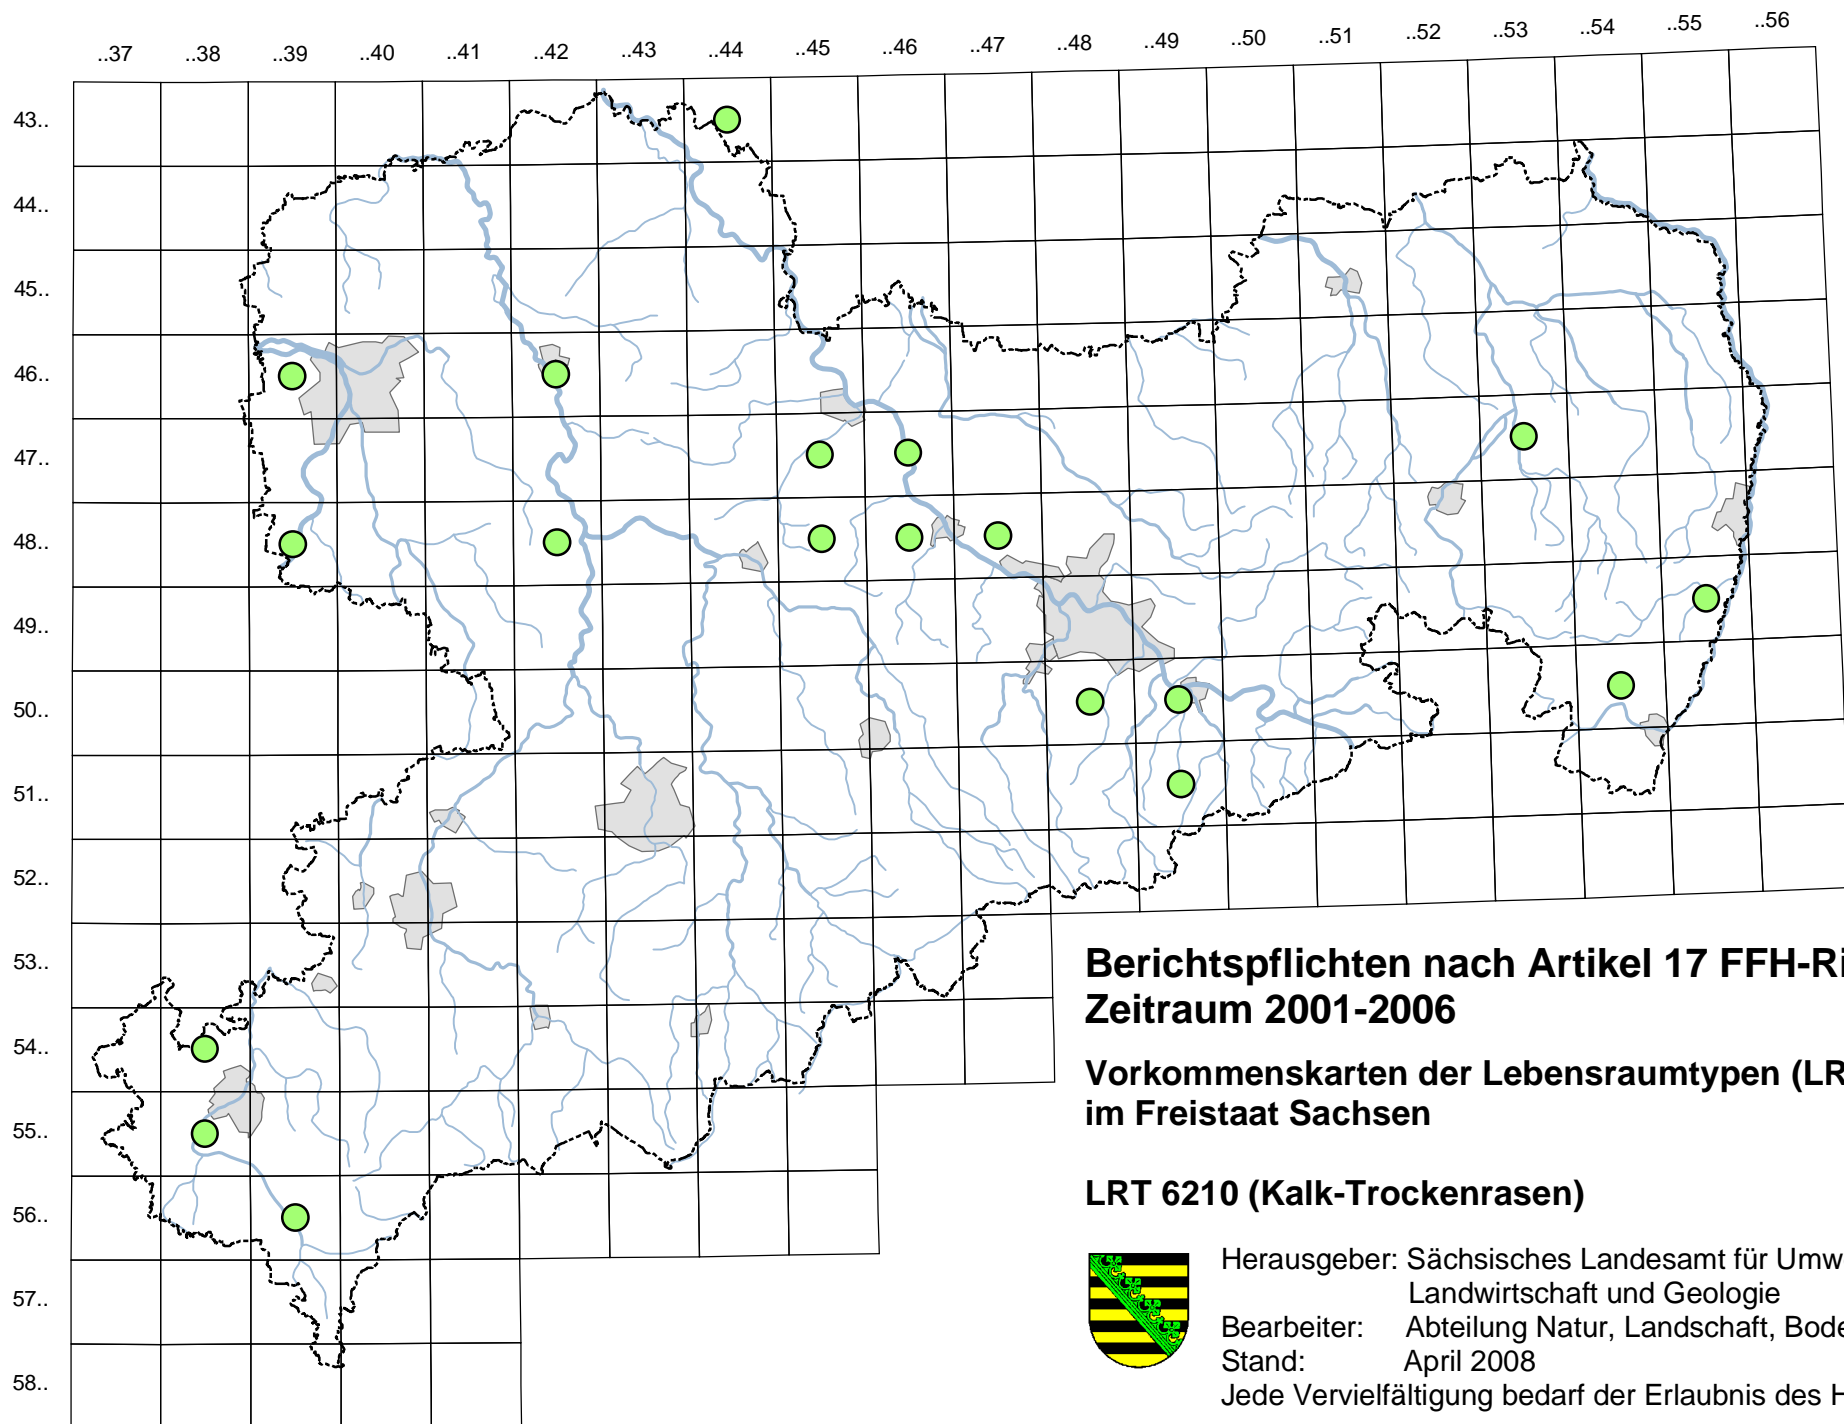

**Berichtspflichten nach Artikel 17 FFH-Richtlinie
Zeitraum 2001-2006**

**Verbreitungskarten der Lebensraumtypen (LRT)
im Freistaat Sachsen**

LRT 6210 (Kalk-Trockenrasen)

Herausgeber: Sächsisches Landesamt für Umwelt,
Landwirtschaft und Geologie

Bearbeiter: Abteilung Natur, Landschaft, Boden

Stand: April 2008

Jede Vervielfältigung bedarf der Erlaubnis des Herausgebers.

**Berichtspflichten nach Artikel 17 FFH-Richtlinie
Zeitraum 2001-2006**

**Vorkommenskarten der Lebensraumtypen (LRT)
im Freistaat Sachsen**

LRT 6210 (Kalk-Trockenrasen)

Herausgeber: Sächsisches Landesamt für Umwelt,
Landwirtschaft und Geologie

Bearbeiter: Abteilung Natur, Landschaft, Boden

Stand: April 2008

Jede Vervielfältigung bedarf der Erlaubnis des Herausgebers.