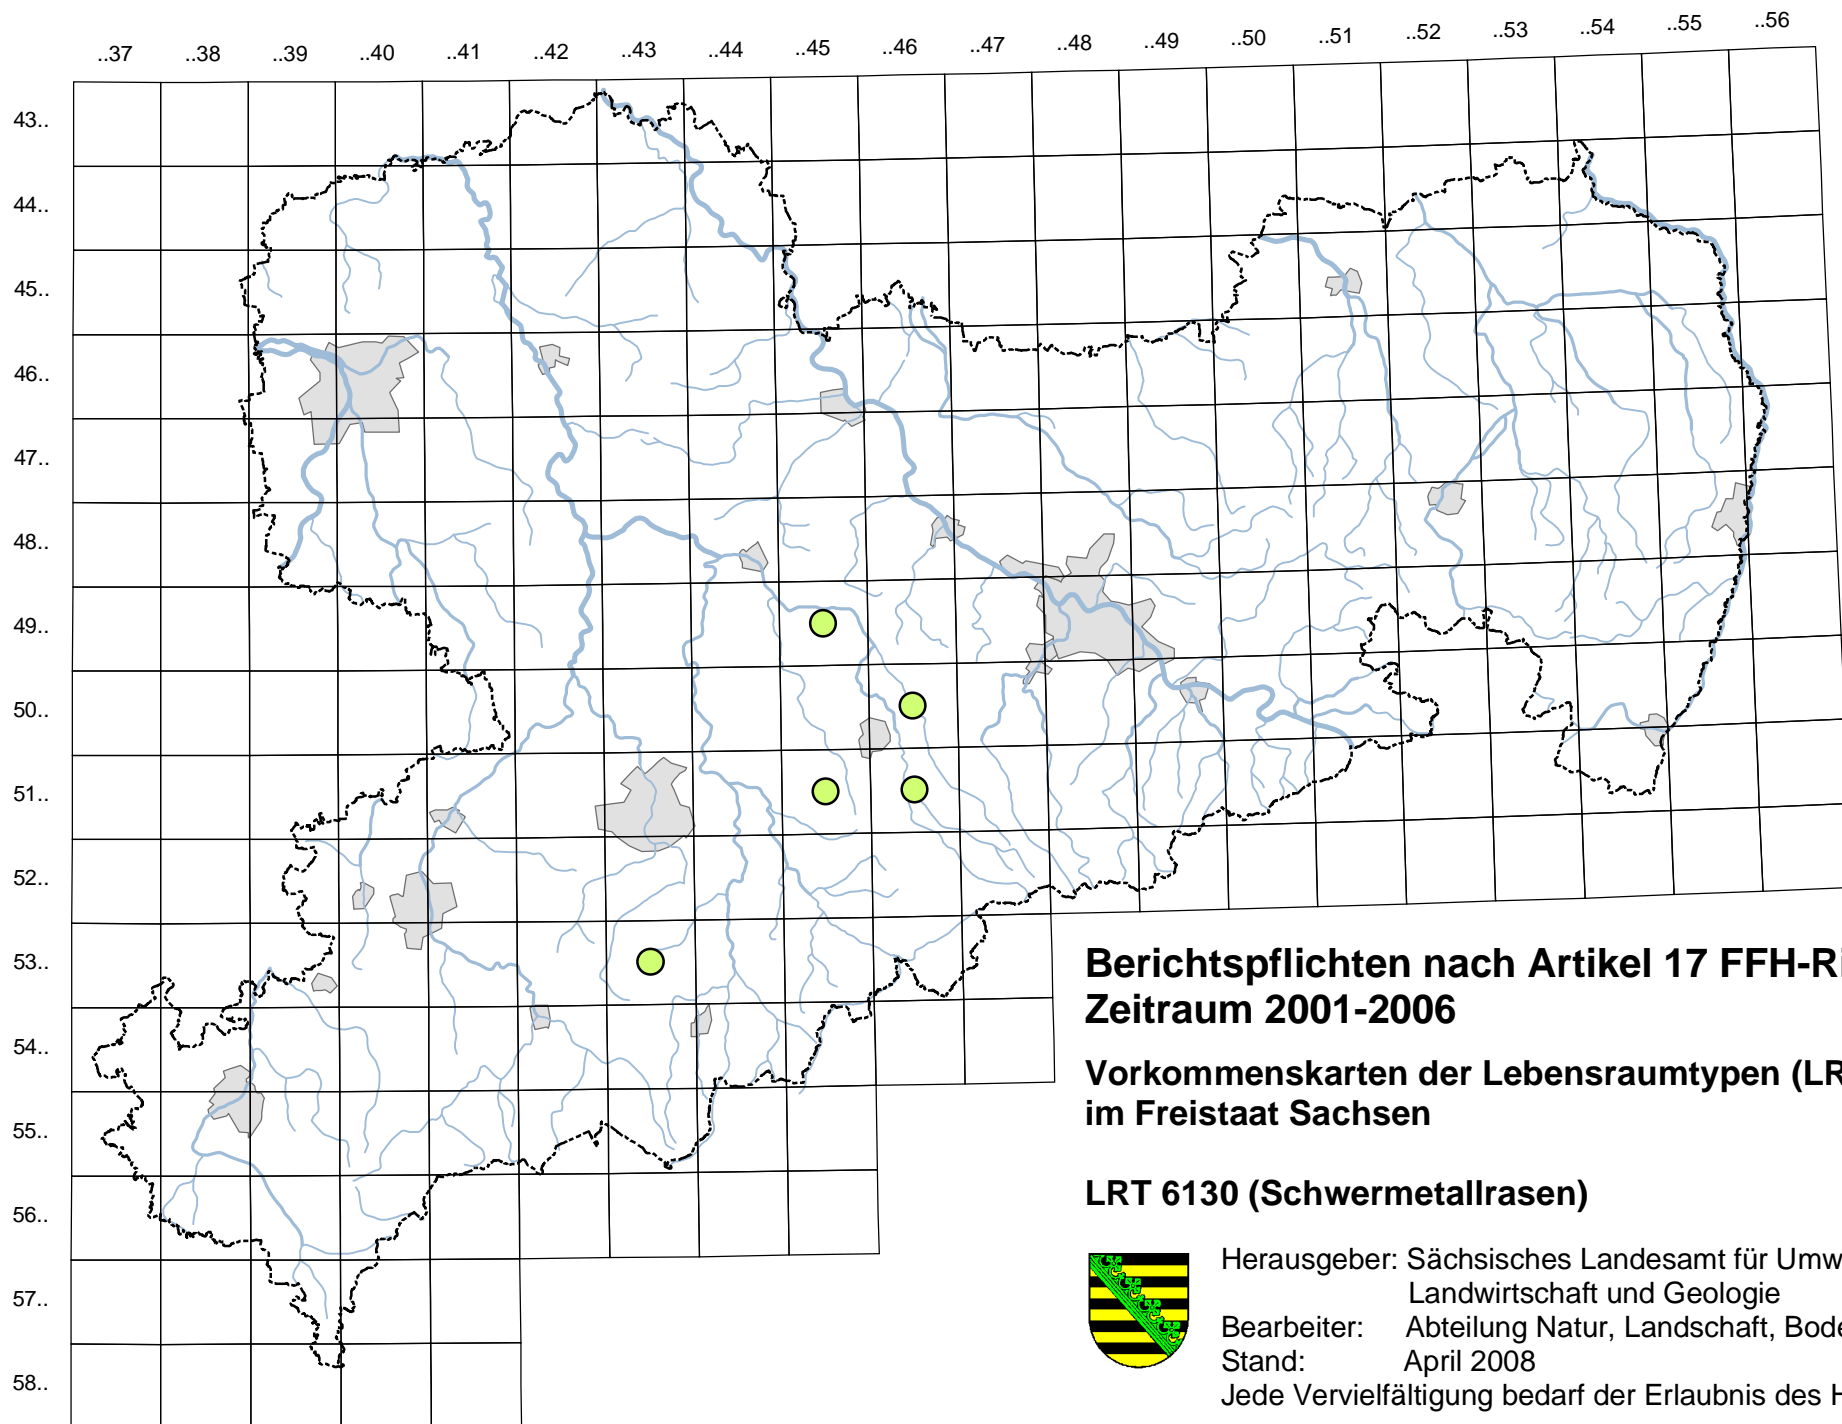

**Berichtspflichten nach Artikel 17 FFH-Richtlinie
Zeitraum 2001-2006**

**Verbreitungskarten der Lebensraumtypen (LRT)
im Freistaat Sachsen**

LRT 6130 (Schwermetallrasen)

Herausgeber: Sächsisches Landesamt für Umwelt,
Landwirtschaft und Geologie

Bearbeiter: Abteilung Natur, Landschaft, Boden

Stand: April 2008

Jede Vervielfältigung bedarf der Erlaubnis des Herausgebers.

**Berichtspflichten nach Artikel 17 FFH-Richtlinie
Zeitraum 2001-2006**

**Vorkommenskarten der Lebensraumtypen (LRT)
im Freistaat Sachsen**

LRT 6130 (Schwermetallrasen)

Herausgeber: Sächsisches Landesamt für Umwelt,
Landwirtschaft und Geologie

Bearbeiter: Abteilung Natur, Landschaft, Boden

Stand: April 2008

Jede Vervielfältigung bedarf der Erlaubnis des Herausgebers.