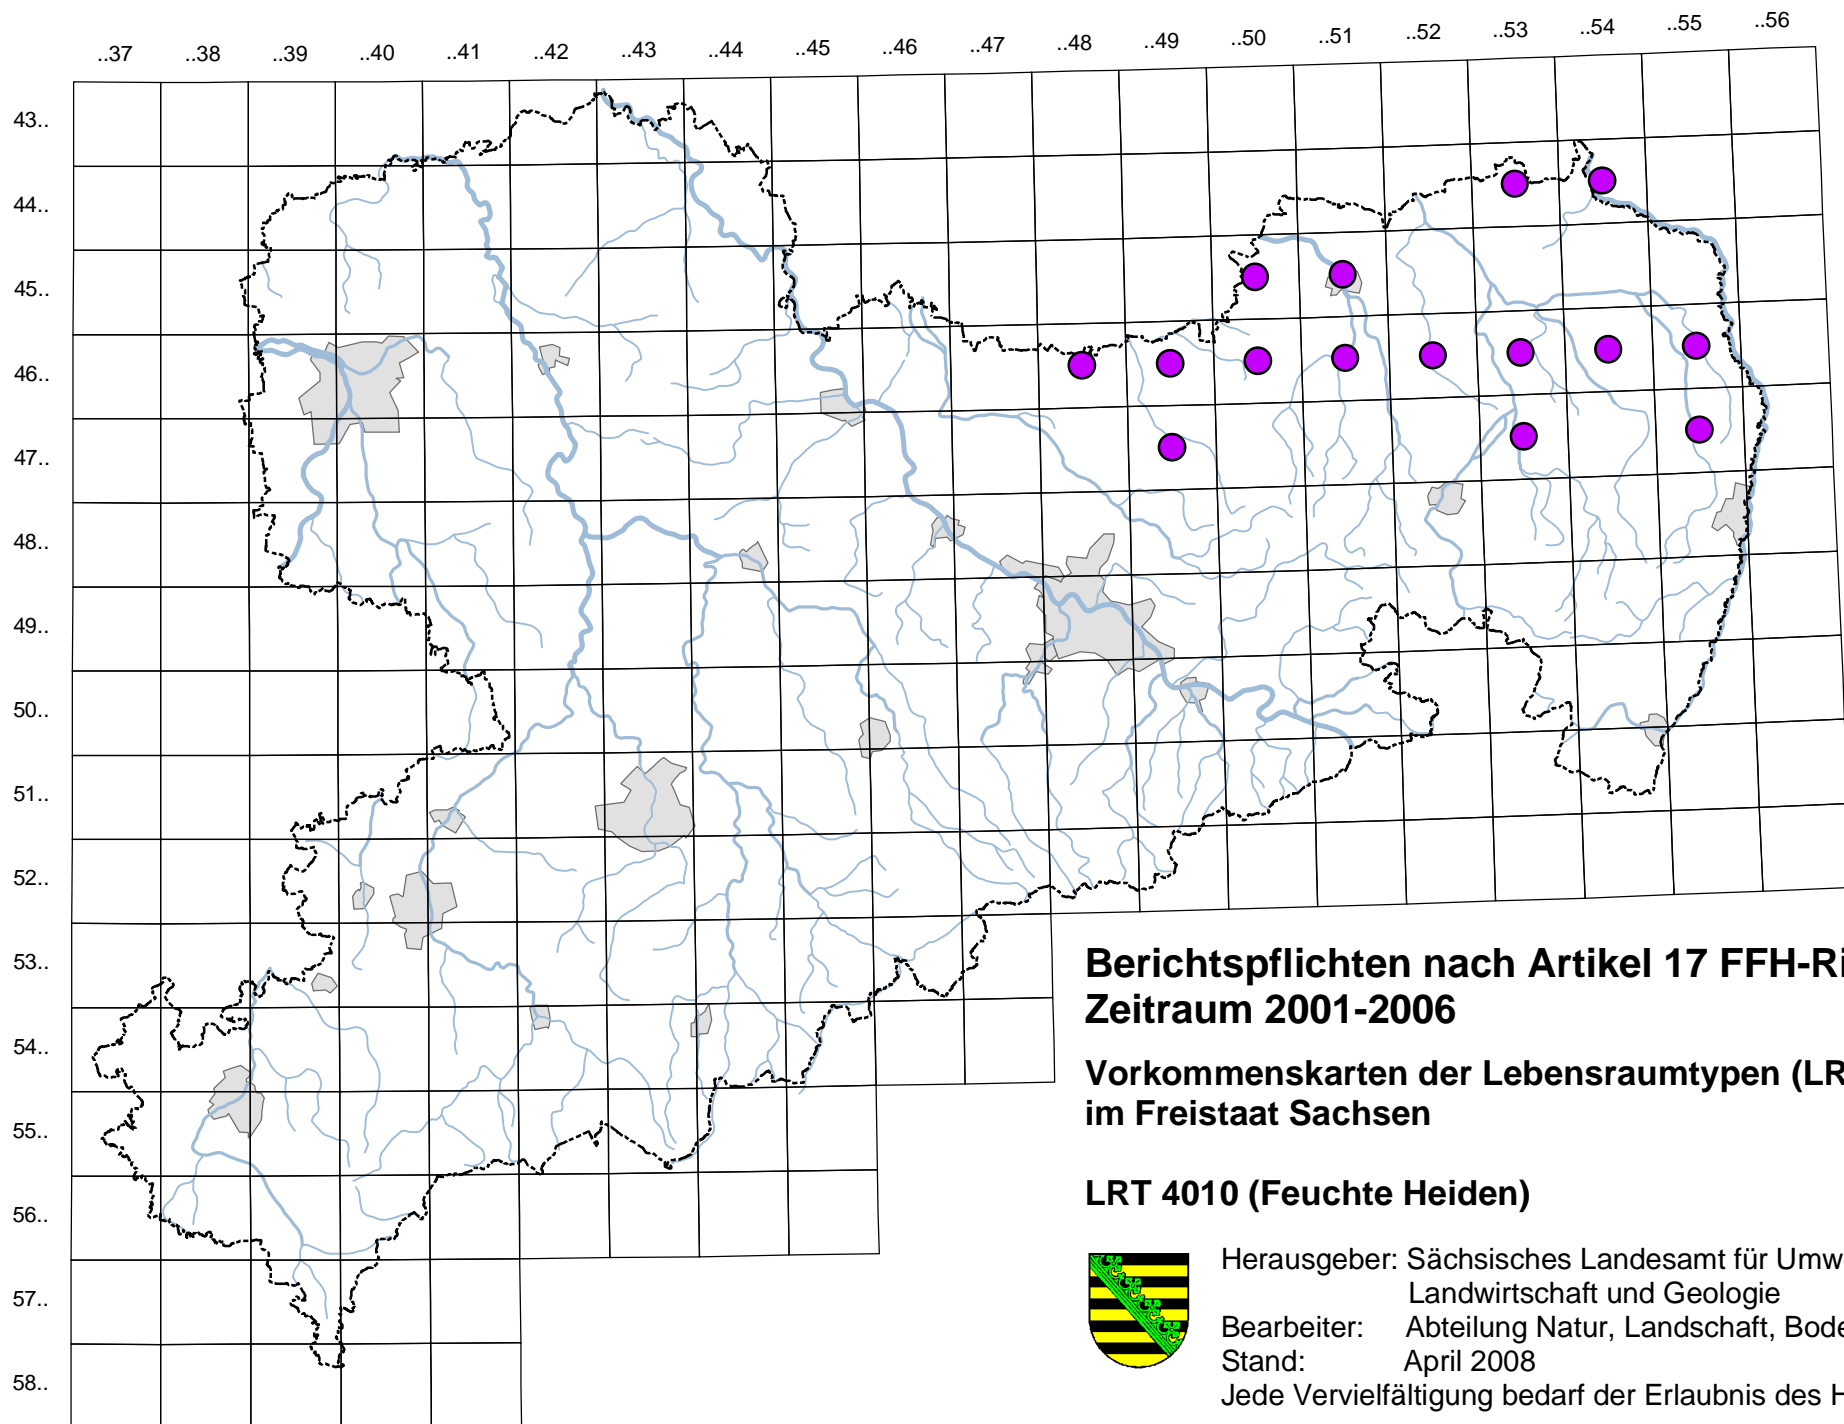

**Berichtspflichten nach Artikel 17 FFH-Richtlinie
Zeitraum 2001-2006**

**Verbreitungskarten der Lebensraumtypen (LRT)
im Freistaat Sachsen**

LRT 4010 (Feuchte Heiden)

Herausgeber: Sächsisches Landesamt für Umwelt,
Landwirtschaft und Geologie

Bearbeiter: Abteilung Natur, Landschaft, Boden

Stand: April 2008

Jede Vervielfältigung bedarf der Erlaubnis des Herausgebers.

**Berichtspflichten nach Artikel 17 FFH-Richtlinie
Zeitraum 2001-2006**

**Vorkommenskarten der Lebensraumtypen (LRT)
im Freistaat Sachsen**

LRT 4010 (Feuchte Heiden)

Herausgeber: Sächsisches Landesamt für Umwelt,
Landwirtschaft und Geologie

Bearbeiter: Abteilung Natur, Landschaft, Boden

Stand: April 2008

Jede Vervielfältigung bedarf der Erlaubnis des Herausgebers.