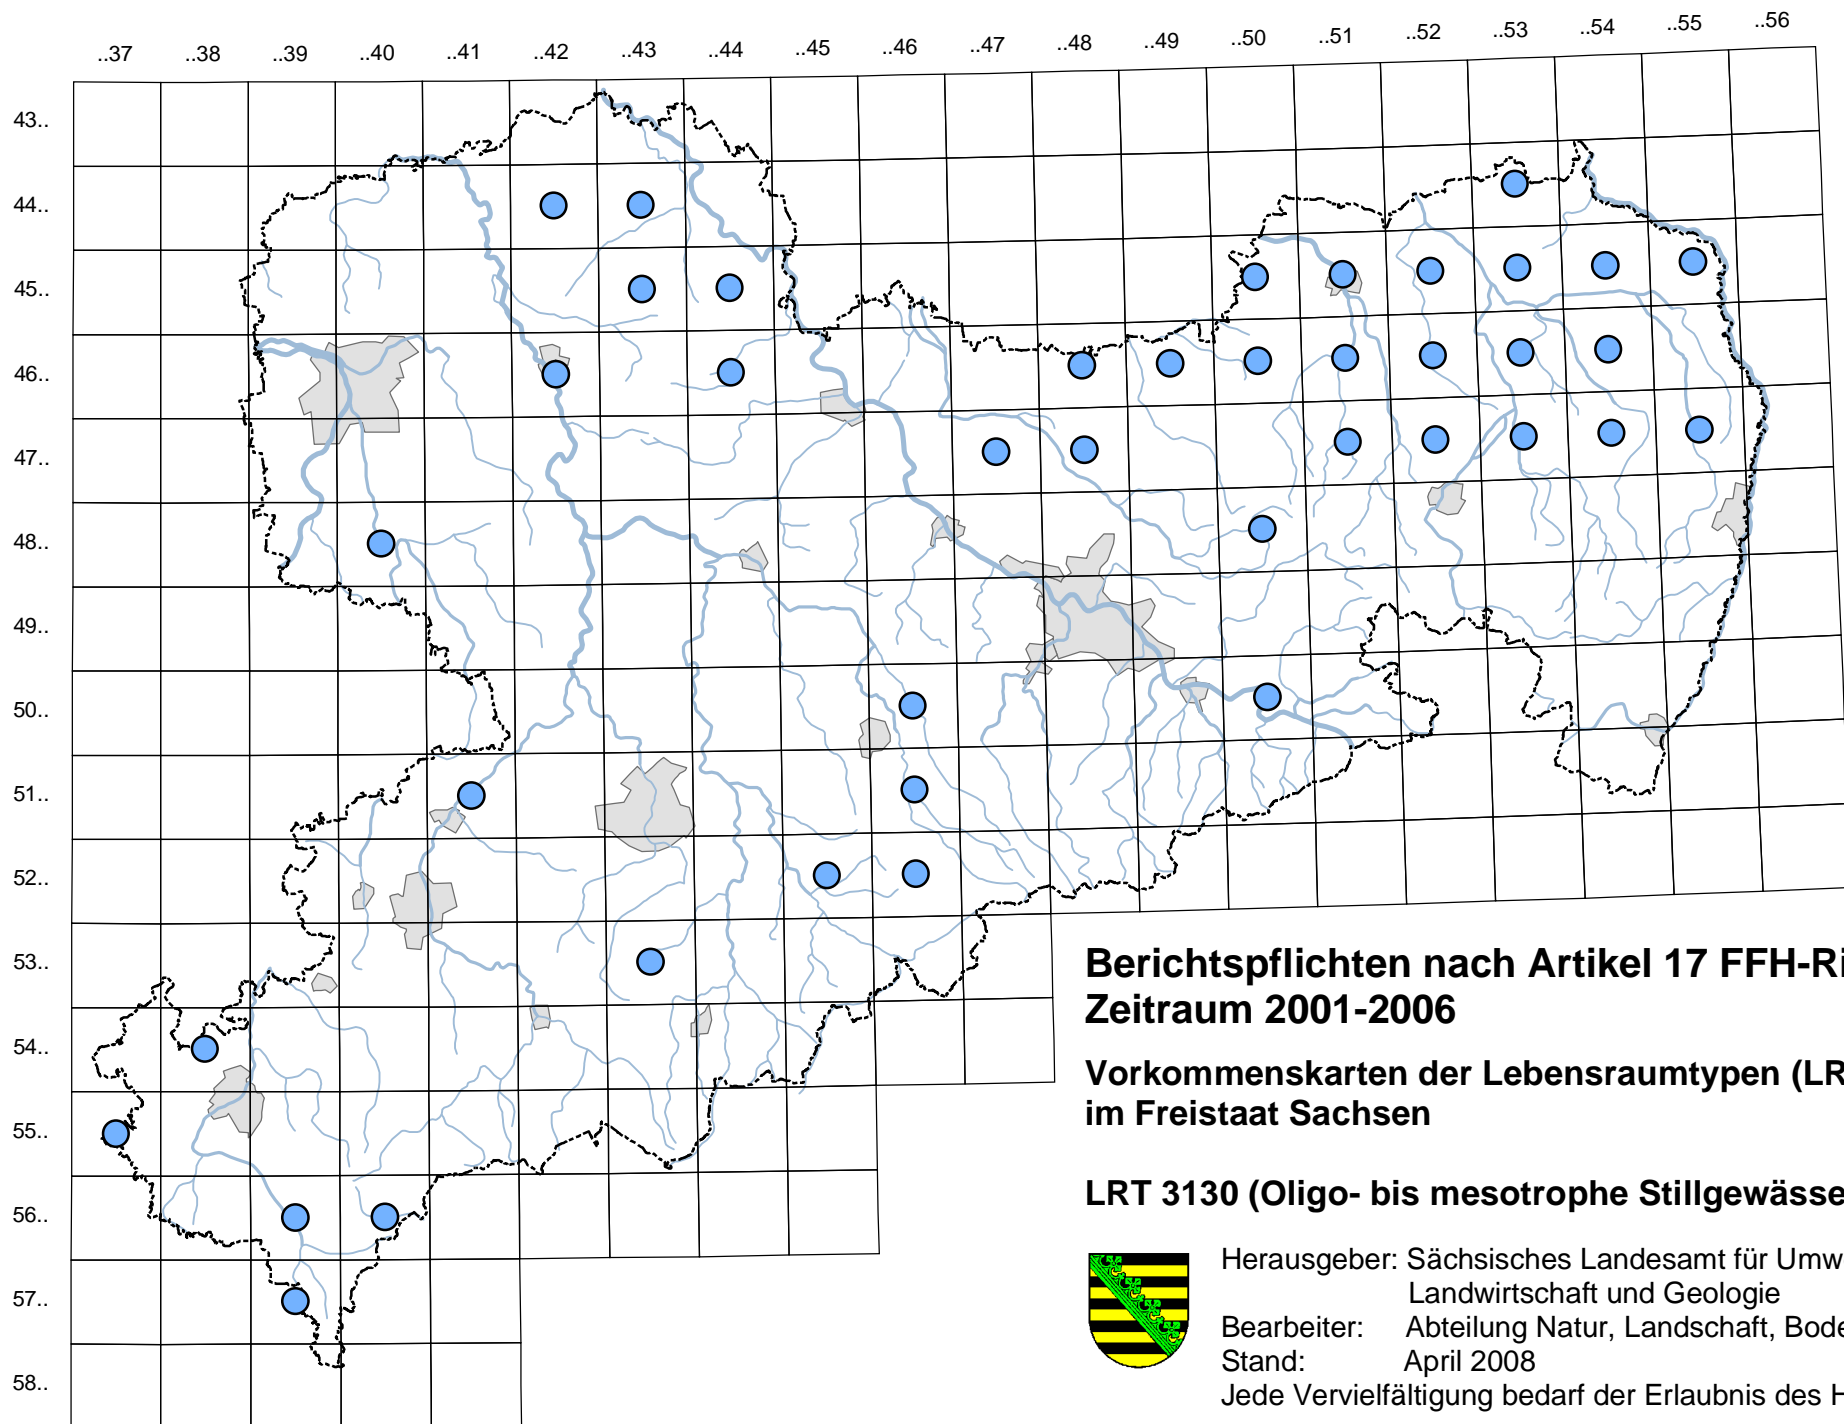

**Berichtspflichten nach Artikel 17 FFH-Richtlinie
Zeitraum 2001-2006**

**Verbreitungskarten der Lebensraumtypen (LRT)
im Freistaat Sachsen**

LRT 3130 (Oligo- bis mesotrophe Stillgewässer)

Herausgeber: Sächsisches Landesamt für Umwelt,
Landwirtschaft und Geologie

Bearbeiter: Abteilung Natur, Landschaft, Boden

Stand: April 2008

Jede Vervielfältigung bedarf der Erlaubnis des Herausgebers.

**Berichtspflichten nach Artikel 17 FFH-Richtlinie
Zeitraum 2001-2006**

**Vorkommenskarten der Lebensraumtypen (LRT)
im Freistaat Sachsen**

LRT 3130 (Oligo- bis mesotrophe Stillgewässer)

Herausgeber: Sächsisches Landesamt für Umwelt,
Landwirtschaft und Geologie

Bearbeiter: Abteilung Natur, Landschaft, Boden

Stand: April 2008

Jede Vervielfältigung bedarf der Erlaubnis des Herausgebers.