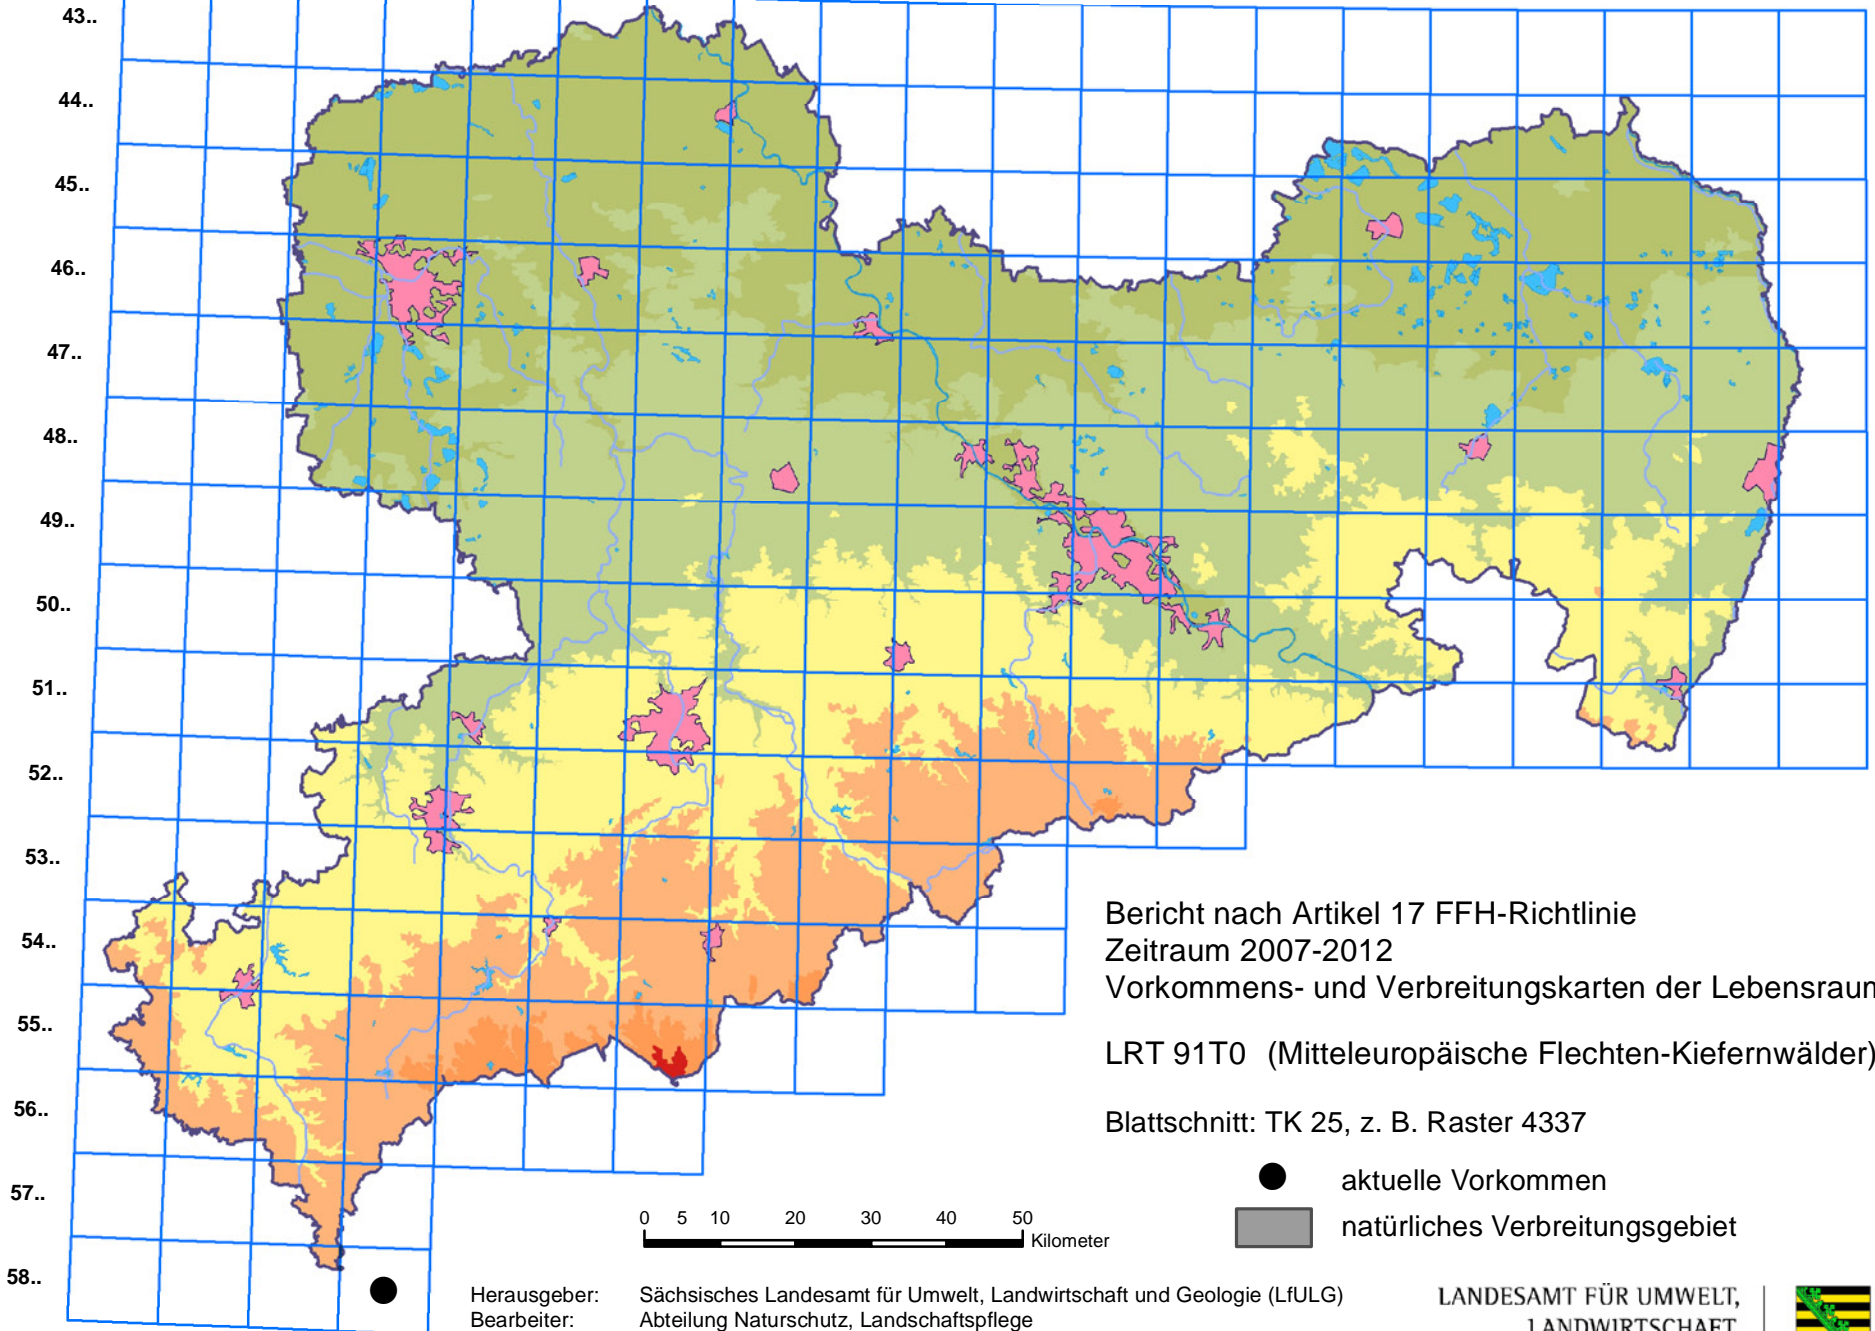

..37 ..38 ..39 ..40 ..41 ..42 ..43 ..44 ..45 ..46 ..47 ..48 ..49 ..50 ..51 ..52 ..53 ..54 ..55 ..56

Bericht nach Artikel 17 FFH-Richtlinie
Zeitraum 2007-2012
Vorkommens- und Verbreitungskarten der Lebensraumtypen (LRT)

LRT 91T0 (Mittteleuropäische Flechten-Kiefernwälder)

Blattschnitt: TK 25, z. B. Raster 4337

- aktuelle Vorkommen
- natürliches Verbreitungsgebiet

0 5 10 20 30 40 50 Kilometer

Herausgeber: Sächsisches Landesamt für Umwelt, Landwirtschaft und Geologie (LfULG)
Bearbeiter: Abteilung Naturschutz, Landschaftspflege
Fachdaten: Stand Januar 2014, © LfULG
Geobasisdaten: © Staatsbetrieb Geobasisinformation und Vermessung Sachsen (GeoSN)

LANDESAMT FÜR UMWELT,
LANDWIRTSCHAFT
UND GEOLOGIE