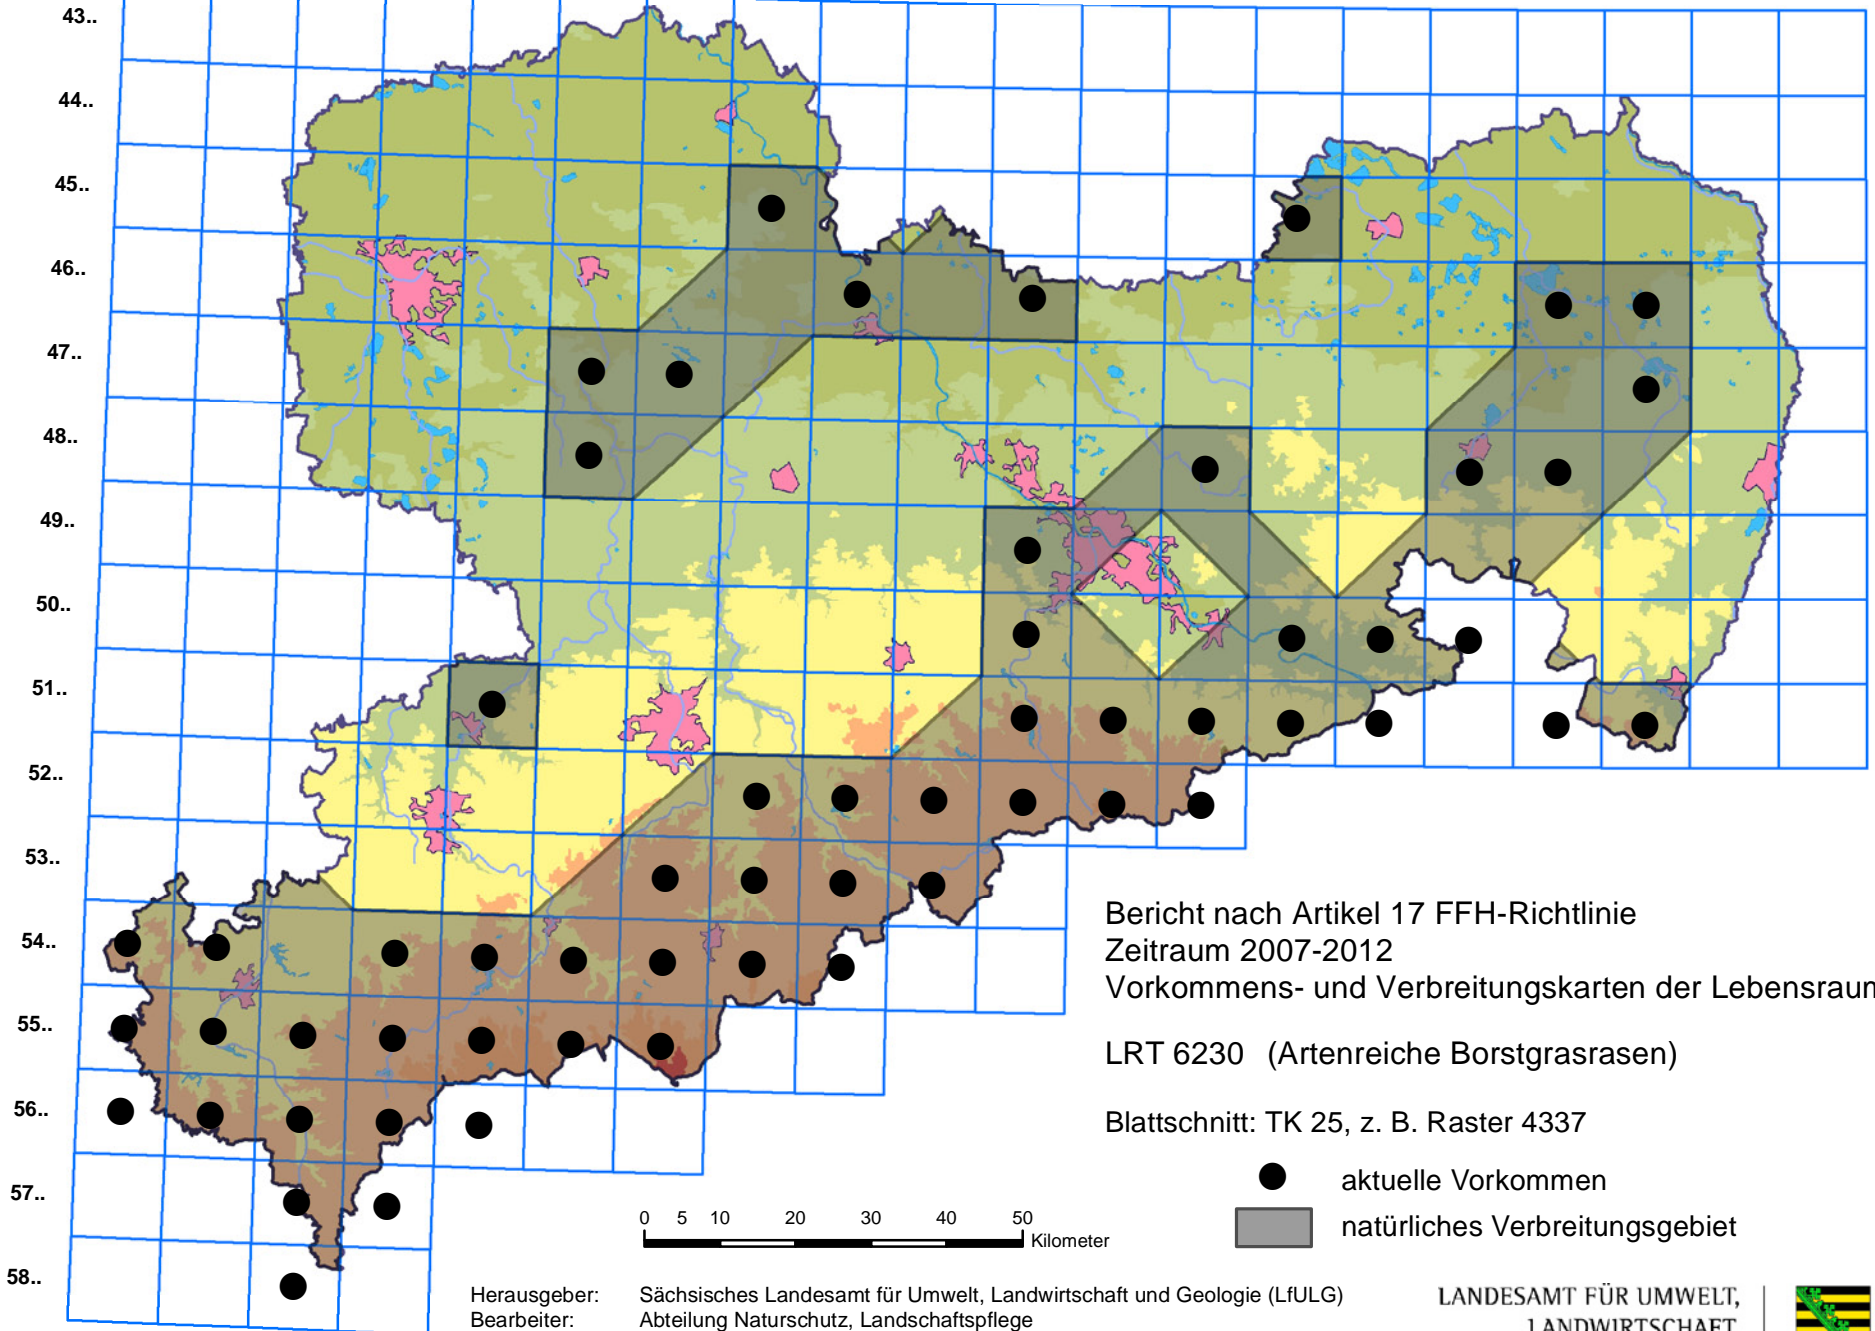

..37 ..38 ..39 ..40 ..41 ..42 ..43 ..44 ..45 ..46 ..47 ..48 ..49 ..50 ..51 ..52 ..53 ..54 ..55 ..56

Bericht nach Artikel 17 FFH-Richtlinie
Zeitraum 2007-2012
Vorkommens- und Verbreitungskarten der Lebensraumtypen (LRT)

LRT 6230 (Artenreiche Borstgrasrasen)

Blattschnitt: TK 25, z. B. Raster 4337

- aktuelle Vorkommen
- natürliches Verbreitungsgebiet

0 5 10 20 30 40 50
Kilometer

Herausgeber: Sächsisches Landesamt für Umwelt, Landwirtschaft und Geologie (LfULG)
Bearbeiter: Abteilung Naturschutz, Landschaftspflege
Fachdaten: Stand Januar 2014, © LfULG
Geobasisdaten: © Staatsbetrieb Geobasisinformation und Vermessung Sachsen (GeoSN)

LANDESAMT FÜR UMWELT,
LANDWIRTSCHAFT
UND GEOLOGIE