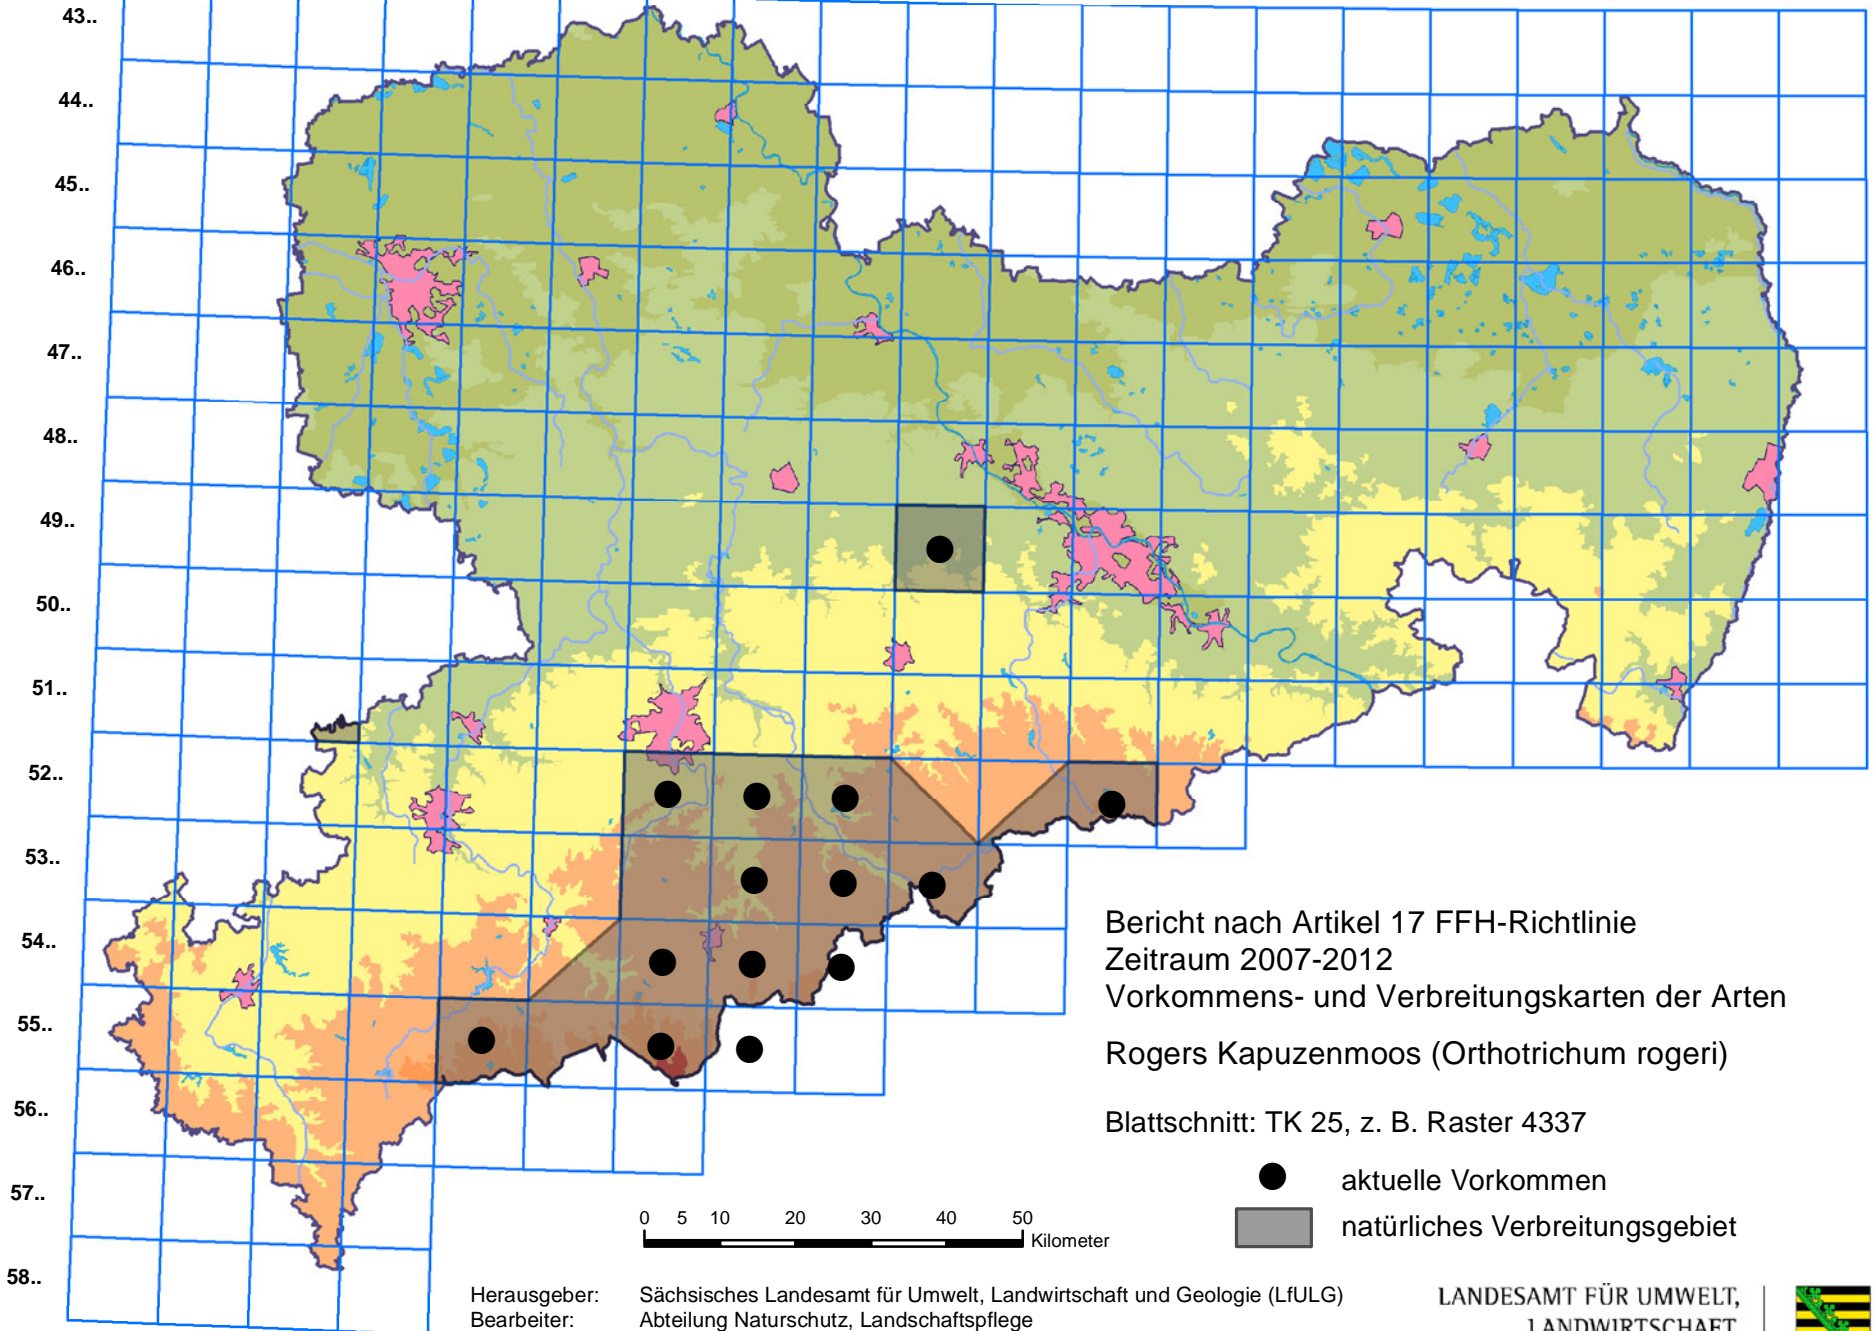

..37 ..38 ..39 ..40 ..41 ..42 ..43 ..44 ..45 ..46 ..47 ..48 ..49 ..50 ..51 ..52 ..53 ..54 ..55 ..56

Bericht nach Artikel 17 FFH-Richtlinie
Zeitraum 2007-2012
Vorkommens- und Verbreitungskarten der Arten

Rogers Kapuzenmoos (*Orthotrichum rogeri*)

Blattschnitt: TK 25, z. B. Raster 4337

- aktuelle Vorkommen
- natürliches Verbreitungsgebiet

Herausgeber: Sächsisches Landesamt für Umwelt, Landwirtschaft und Geologie (LfULG)
Bearbeiter: Abteilung Naturschutz, Landschaftspflege
Fachdaten: Stand Januar 2014, © LfULG
Geobasisdaten: © Staatsbetrieb Geobasisinformation und Vermessung Sachsen (GeoSN)

LANDESAMT FÜR UMWELT,
LANDWIRTSCHAFT
UND GEOLOGIE