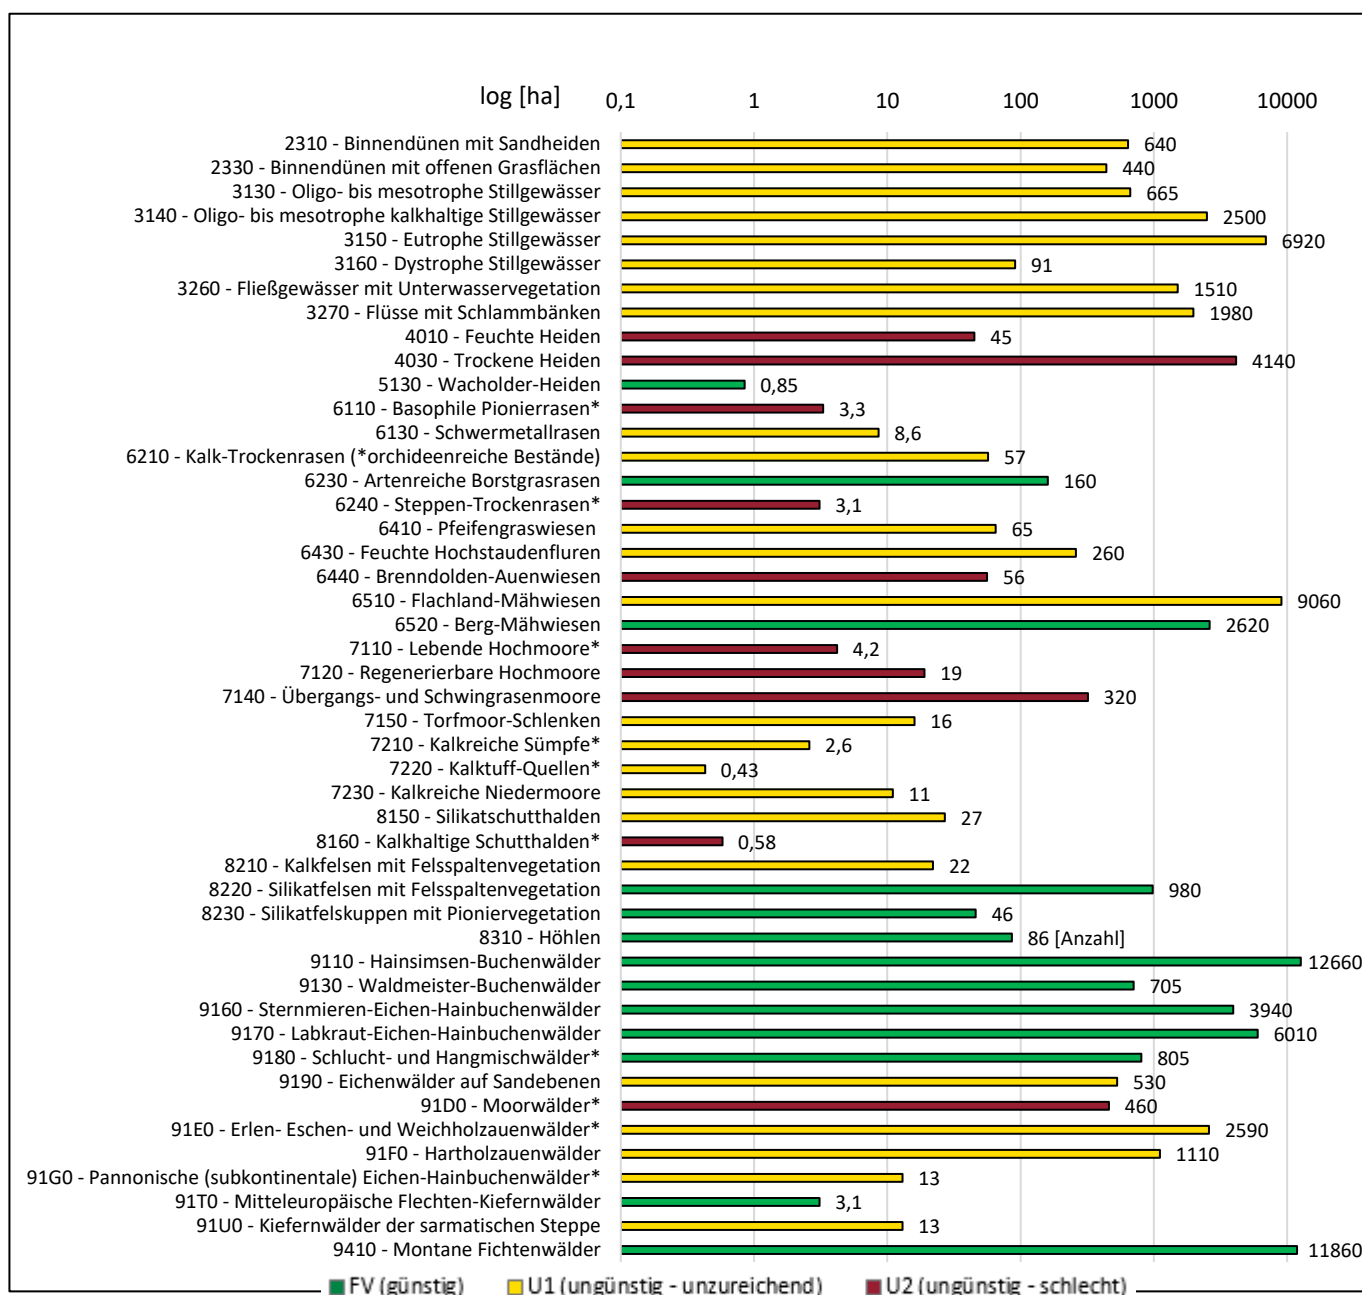

Bericht nach Artikel 17 FFH-Richtlinie (2019–2024)

Gesamtfläche der Lebensraumtypen in Sachsen

Flächengröße in Hektar (log) der in Sachsen vorkommenden 47 Lebensraumtypen (LRT) mit Angabe der Gesamtbewertungen im Berichtszeitraum 2019–2024.